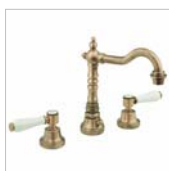

Old Fashion D 2160

3-gats wastafelmengkraan	Mélangeur 3 trous de lavabo
■ draaibare uitloop	■ bec mobile
■ voorsprong 170 mm	■ saillie 170 mm
■ cottage hendel	■ poignée cottage
■ met automatische sluiting	■ avec vidage automatique

D2160CH	Chroom	Chrome	547,52 €
D2160VB	Oud brons	Vieux bronze	647,91 €
D2160NM	Nikkel mat	Nickel mat	847,67 €