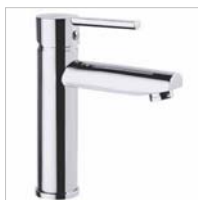

Drako S 330402S

Wastafelmengkraan

- voorsprong 119 mm
- zonder sluiting
- binnenwerk 35100 -3
- binnenwerk Eco 1 - 2

Mitigeur de lavabo

- saillie 119 mm
- sans vidage
- mécanisme 35100 -3
- mécanisme Eco 1 - 2

S330402SCH

Chroom

Chrome

165,60 €