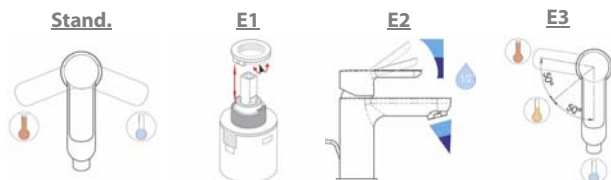

Standaard patroon | Mécanisme standard

Koudwater aan de rechterkant, gemengd in het centrum en heet aan de linkerkant.

Eau froide à droite, mitigée au centre, chaude à gauche.

Anti-brandwonden E1 ThermoBloc Anti-Brûlures E1

Vergrendelingskap waarmee de maximumtemperatuur wordt begrensd of ingesteld.

Bague crantée pour limiter la température max. possible.

Waterbesparend E2 | Economie d'eau E2

Beperking van debiet tot aan de "eco" stand.

Voorbij deze stand verkrijgt je het maximum debiet.

Limitation du débit par une butée à l'ouverture.

Obtention du débit max. en dépassant le cran d'arrêt.

Energiebesparend E3 | Economie d'énergie E3

Koud water in de centrale stand.

Door de hendel naar links te draaien, bekomt men gemengd en heet water.

Eau froide en position centrale.

L'eau mitigée ou chaude est obtenue en tournant le levier vers la gauche.