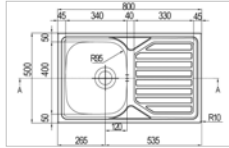

Standard KVR-S

Opbouw
Encastré haut

4

Manual Up
3" 1/2

Omkeerbaar
Réversible

R

Dikte
Epaisseur

KVR-S 10R4

Spoeltafel 1 bak voor opbouw - omkeerbaar

- afmetingen : 800x500 mm - bak : 340x400 mm
- diepte : 160 mm - dikte : 0,7 mm
- kastmaat 450 mm
- sifon en manuele sluiting
- zonder kraanuitsparing

Evier 1 cuve à encastrer par le haut - réversible

- dimensions : 800x500 mm - cuve : 340x400 mm
- profondeur : 160mm - épaisseur : 0,7 mm
- meuble : 450mm
- siphon et vidage manuel
- sans percement pour la robinetterie

KVR-S10R4

Zijdeglans gepolijste inox

Inox poli satiné

251,51 €

KVR-S 15R4

Spoeltafel 1 ½ bak voor opbouw - omkeerbaar

- afmetingen : 1000x500 mm - bakken :
- 340x400/160x300mm
- diepte : 160/90 mm - dikte : 0,7 mm
- kastmaat 600 mm
- sifon en manuele sluiting
- zonder kraanuitsparing

Evier 1 ½ cuve à encastrer par le haut - réversible

- dimensions : 1000x500 mm - cuves :
- 340x400/160x300mm
- profondeur : 160/90mm - épaisseur : 0,7 mm
- meuble : 600mm
- siphon et vidage manuel
- sans percement pour la robinetterie

KVR-S15R4

Zijdeglans gepolijste inox

Inox poli satiné

273,24 €

KVR-S 20R4

Spoeltafel 2 bakken voor opbouw - omkeerbaar

- afmetingen : 1200x500 mm - bakken :
- 340x400/340x400mm
- diepte : 150 mm - dikte : 0,7 mm
- kastmaat 800 mm
- sifon en manuele sluiting
- zonder kraanuitsparing

Evier 2 cuves à encastrer par le haut - réversible

- dimensions : 1200x500 mm - cuves :
- 340x400/340x400mm
- profondeur : 150mm - épaisseur : 0,7 mm
- meuble : 800mm
- siphon et vidage manuel
- sans percement pour la robinetterie

KVR-S20R4

Zijdeglans gepolijste inox

Inox poli satiné

294,98 €