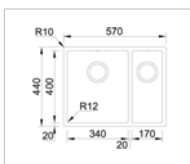

KVR-K3417UTn Zijdeglans gepolijste inox   Inox poli satiné   **776,25 €**

Onderbouw
A sous monter

U

Vlakbouw
Affleurant

Ultravlakke rand - Bord extra-plat

Opbouw
Encastré haut

T

Dikte
Épaisseur

Manual Up
3" 1/2