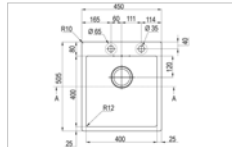

KVR-Kplus45T

Zijdeglans gepolijste inox

Inox poli satiné

619,97 €