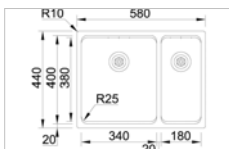

KVR-K25-3418UT Zijdeglans gepolijste inox   Inox poli satiné   **776,25 €**

KVR-K25 - 3434

Kvr-Kubus25 Spoelbakken met radius 25.

Geschikt voor onderbouw, opbouw en vlakbouw

- afmetingen 740x440 - bakken 340x400/340x400mm
- diepte: 200/200mm - dikte : 0,8 mm - R=25
- kastmaat : 800 mm
- Omkeerbare snijplank / Afdruipvlak
- sifon, manuele sluiting

Kvr-Kubus25 Cuves radius 25 convenant pour montage sous encastré, affleurant ou à encastrer par le haut

- dimensions 740x440 - cuves 340x400/340x400mm
- profondeur 200/200mm - épaisseur : 0,8 mm - R=25
- meuble : 800 mm
- Planche à découper / égouttoir réversible
- siphon, vidage manuel