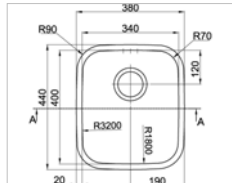

Onderbouw - A sous monter

KVR-X34U

Zijdeglans gepolijste inox

Inox poli satiné

225,63 €

Vlakkbouw of opbouw - Affleurant ou Enc. haut

KVR-X34T

Zijdeglans gepolijste inox

Inox poli satiné

276,35 €