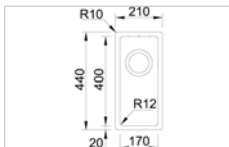

Onderbouw
A sous monter

U

Vlakkbouw
Affleurant

Bord extra-plat | Ultravlakke rand

Opbouw
Encastré haut

KVR-K 17UTn

Dikte
Épaisseur

Manual Up
3" 1/2

Kvr-Kubus Spoelbak met radius 12 (universeel). Geschikt voor onderbouw, opbouw en vlakbouw

- afmetingen : 210x440mm - bak : 170x400mm
- diepte : 170mm - dikte : 1mm - R=12
- kastmaat : 300 mm
- sifon en manuele sluiting

Kvr-Kubus Cuve universelle radius 12 convenant pour montage sous encastré, affleurant ou à encastrer par le haut

- dimensions : 210x440mm - cuve : 170x400mm
- profondeur : 170mm - épaisseur : 1mm - R=12
- meuble : 300 mm
- siphon et vidage manuel

Onderbouw / Vlakkbouw / Opbouw - A sous-monter / Affleurant / Enc. haut

KVR-K17UTn

Zijdeglans gepolijste inox

Inox poli satiné

402,62 €

NEW