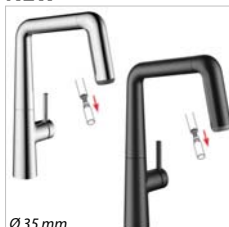

Ø 35 mm

Kio K 10.481.002

Eengreepsmengkraan

- Uittrekbare vaatdouche - 2 stralen
- voorsprong : 220 mm - hoogte : 360 mm
- patroon M 35 S

Mitigeur d'évier

- douchette inversible extensible - 2 jets
- saillie : 220 mm - hauteur : 360 mm
- cartouche M 35 S

K10.481.002.000	Chroom	Chrome	612,40 €
K10.481.002.127	Steel	Steel	827,70 €
K10.481.002.176	Mat Zwart	Noir mat	827,70 €