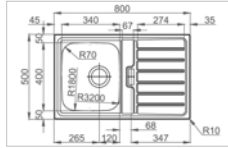

Opbouw
Encastré haut

4

Manual Up
3" 1/2

Omkeerbaar
Réversible

R

Dikte
Épaisseur

KVR-LU 10R4

NEW

Spoeltafel 1 bak voor opbouw - omkeerbaar

- afmetingen : 800x500 mm - bak : 340x400 mm
- diepte : 200 mm - dikte : 0,8 mm
- kastmaat 600 mm
- sifon en manuele sluiting
- zonder kraanuitsparing

Evier 1 cuve à encastrer par le haut - réversible

- dimensions : 800x500 mm - cuve : 340x400 mm
- profondeur : 200mm - épaisseur : 0,8 mm
- meuble : 600mm
- siphon et vidage manuel
- sans percement pour la robinetterie

KVR-LU10R4

Zijdeglans gepolijste inox

Inox poli satiné

346,73 €

KVR-LU 15R4

NEW

Spoeltafel 1½ bak voor opbouw - omkeerbaar

- afmetingen : 1000x500 mm - bakken : 340x400/146x296mm
- diepte : 200/150 mm - dikte : 0,8 mm
- kastmaat 600 mm
- sifon en manuele sluiting
- zonder kraanuitsparing

Evier 1½ cuve à encastrer par le haut - réversible

- dimensions : 1000x500 mm - cuves : 340x400/146x296mm
- profondeur : 200/150mm - épaisseur : 0,8 mm
- meuble : 600mm
- siphon et vidage manuel
- sans percement pour la robinetterie

KVR-LU15R4

Zijdeglans gepolijste inox

Inox poli satiné

452,30 €

KVR-LU 20R4

NEW

Spoeltafel 2 bakken voor opbouw - omkeerbaar

- afmetingen : 1200x500 mm - bakken : 340x400/340x400mm
- diepte : 200 mm - dikte : 0,8 mm
- kastmaat 900 mm
- sifon en manuele sluiting
- zonder kraanuitsparing

Evier 2 cuves à encastrer par le haut - réversible

- dimensions : 1200x500 mm - cuves : 340x400/340x400mm
- profondeur : 200mm - épaisseur : 0,8 mm
- meuble : 900mm
- siphon et vidage manuel
- sans percement pour la robinetterie

KVR-LU20R4

Zijdeglans gepolijste inox

Inox poli satiné

520,61 €