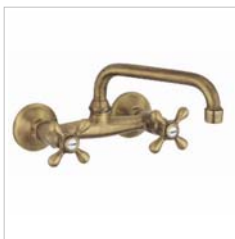

Classic C 10.2723

Classic wand tweegreepskeukenmengkraan

- draaibare boven uitloop
- voorsprong wand-uitloop : 230 mm
- tussenas : 150 mm ± 15 mm

Classic mélangeur mural d'évier

- bec haut mobile
- saillie mur-bec : 230 mm
- entre-axes : 150 mm ± 15 mm

C10.2723.21	Chroom	Chrome	193,55 €
C10.2723.32	Nikkel mat	Nickel mat	260,82 €
C10.2723.89	Oud brons	Vieux bronze	260,82 €

Classic C 10.4011 - C 10.4010 - C 10.4012

Classic Wand keukenmengkraan

- draaibare onderuitloop
- voorsprong wand-uitloop : 168 mm - C 10.4011
- voorsprong wand-uitloop : 218 mm - C 10.4010
- voorsprong wand-uitloop : 238 mm - C 10.4012

Classic Mitigeur mural d'évier

- bec bas orientable
- saillie mur-bec : 168 mm - C 10.4011
- saillie mur-bec : 218 mm - C 10.4010
- saillie mur-bec : 238 mm - C 10.4012