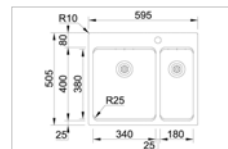

Kvr-Kubus25Plus Cuve universelle R25 pour montage affleurant ou à encastrer par le haut

- dimensions : 595x505 - cuve : 340x400/180x400mm
- profondeur : 200/150mm | épaisseur : 0,8 mm | R=25
- meuble : 600 mm
- Planche à découper / égouttoir réversible
- siphon, vidage et percement pour la robinetterie