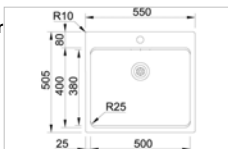

Kubus Plus KVR-K25Plus | Radius 25 - NEW

Vlakhbouw
Affleurant

Ultravlotte rand - Bord extra-plat

Opbouw
Encastré haut

Manual Up
3" 1/2

Dikte
Epaisseur

Afdruipvlak / Snijplank
Egouttoir / Planche

NEW

KVR-K25Plus - 41T

Kvr-Kubus25Plus Spoelbak met radius 25 (universeel). Geschikt voor opbouw en vlakbouw

- afmetingen : 450x505mm - bak : 400x400mm
- diepte : 200mm - dikte : 0,8 mm - R=25
- kastmaat : 500 mm
- Omkeerbare snijplank / Afdruipvlak
- sifon, lediging en kraanuitsparing

Kvr-Kubus25Plus Cuve universelle radius 25 pour montage affleurant ou à encastrer par le haut

- dimensions : 450x505mm - cuve : 400x400mm
- profondeur : 200mm - épaisseur : 0,8 mm - R=25
- meuble : 500 mm
- Planche à découper / égouttoir réversible
- siphon, vidage et percement pour la robinetterie

KVR-K25Plus-41T

Zijdeglans gepolijste inox

Inox poli satiné

494,73 €

NEW

KVR-K25Plus - 51T

Kvr-Kubus25Plus Spoelbak met radius 25 (universeel). Geschikt voor opbouw en vlakbouw

- afmetingen : 550x505mm - bak : 500x400mm
- diepte : 200mm - dikte : 0,8 mm - R=25
- kastmaat : 600 mm
- Omkeerbare snijplank / Afdruipvlak
- sifon, lediging en kraanuitsparing

Kvr-Kubus25Plus Cuve universelle radius 25 pour montage affleurant ou à encastrer par le haut

- dimensions : 550x505mm - cuve : 500x400mm
- profondeur : 200mm - épaisseur : 0,8 mm - R=25
- meuble : 600 mm
- Planche à découper / égouttoir réversible
- siphon, vidage et percement pour la robinetterie

KVR-K25Plus-51T

Zijdeglans gepolijste inox

Inox poli satiné

494,73 €

NEW

KVR-K25Plus - 52T-3418

Kvr-Kubus25Plus Spoelbakken met radius 25 (universeel). Geschikt voor opbouw en vlakbouw