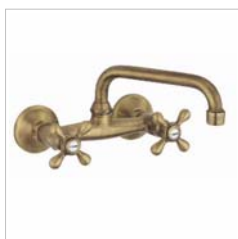

Classic C 10.2723

Classic wand tweegreepskeukenmengkraan

- draaibare boven uitloop
- voorsprong wand-uitloop : 230 mm
- tussenas : 150 mm ± 15 mm

Classic mélangeur mural d'évier

- bec haut mobile
- saillie mur-bec : 230 mm
- entre-axes : 150 mm ± 15 mm

C10.2723.21	Chroom	Chrome	193,55 €
C10.2723.32	Nikkel mat	Nickel mat	260,82 €
C10.2723.89	Oud brons	Vieux bronze	260,82 €