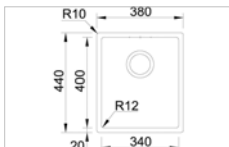

Kvr-Kubus Cuve universelle radius 12 convenant pour montage sous encastré, affleurant ou à encastrer par le haut

- dimensions : 380x440mm - cuve : 340x400mm
- profondeur : 200mm - épaisseur : 1,2 mm - R=12
- meuble : 450 mm
- siphon et vidage manuel

Onderbouw / Vlakkbouw / Opbouw - A sous-monter / Affleurant / Enc. haut

KVR-K34UTn

Zijdeglans gepolijste inox

Inox poli satiné

426,42 €

NEW