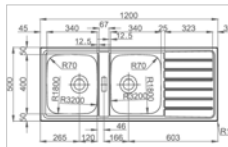

KVR-LU20R4

Zijdeglans gepolijste inox

Inox poli satiné

520,61 €