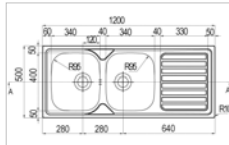

KVR-S20R4

Zijdeglans gepolijste inox

Inox poli satiné

294,98 €