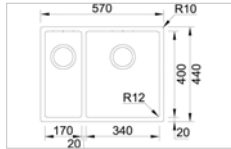

Onderbouw
A sous monter

U

Vlakkbouw
Affleurant

T

Opbouw
Encastré haut

Dikte
Épaisseur

Manual Up
3" 1/2

Bord extra-plat | Ultravlakke rand

KVR-K 1734UTn

NEW

Kvr-Kubus Spoelbakken met radius 12 (universeel). Geschikt voor onderbouw, opbouw en vlakkbouw

- afmetingen : 570x440mm - bakken : 170x400/340x400mm
- diepte : 170/200mm - dikte : 1,2 mm - R=12
- kastmaat : 600 mm
- sifon en manuele sluiting

Kvr-Kubus Cuves universelles radius 12 convenant pour montage sous encastré, affleurant ou à encastrer par le haut

- dimensions : 570x440mm - cuves : 170x400/340x400mm
- profondeur 170/200mm - épaisseur : 1,2 mm R=12
- meuble : 600 mm
- siphon et vidage manuel

Onderbouw / Vlakkbouw / Opbouw - A sous-monter / Affleurant / Enc. haut

KVR-K1734UTn

Zijdeglans gepolijste inox

Inox poli satiné

776,25 €

KVR-K 3434UTn

NEW

Kvr-Kubus Spoelbakken met radius 12 (universeel). Geschikt voor onderbouw, opbouw en vlakkbouw

- afmetingen : 740x440mm - bakken : 340x400/340x400mm
- diepte : 200mm - dikte : 1,2 mm - R=12
- kastmaat : 800 mm
- sifon en manuele sluiting

Kvr-Kubus Cuves universelles radius 12 convenant pour montage sous encastré, affleurant ou à encastrer par le haut

- dimensions : 740x440mm - cuves : 340x400/340x400mm
- profondeur 200mm - épaisseur : 1,2 mm - R=12
- meuble : 800 mm
- siphon et vidage manuel