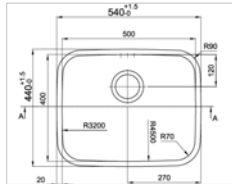

Onderbouw - Vlakbouw - Opbouw - A sous-monter - Affleurant - Enc. haut

KVR-X50UT Zijdeglans gepolijste inox   Inox poli satiné   **294,98 €**