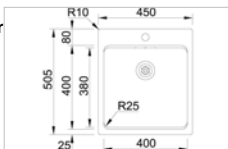

Kubus Plus KVR-K25Plus | Radius 25 - NEW

Vlakhbouw
Affleurant

Ultravlotte rand - Bord extra-plat

Opbouw
Encastré haut

Manual Up
3" 1/2

Dikte
Epaisseur

Afdruipvlak / Snijplank
Egouttoir / Planche

NEW

KVR-K25Plus - 41T

Kvr-Kubus25Plus Spoelbak met radius 25 (universeel). Geschikt voor opbouw en vlakbouw

- afmetingen : 450x505mm - bak : 400x400mm
- diepte : 200mm - dikte : 0,8 mm - R=25
- kastmaat : 500 mm
- Omkeerbare snijplank / Afdruipvlak
- sifon, lediging en kraanuitsparing

Kvr-Kubus25Plus Cuve universelle radius 25 pour montage affleurant ou à encastrer par le haut

- dimensions : 450x505mm - cuve : 400x400mm
- profondeur : 200mm - épaisseur : 0,8 mm - R=25
- meuble : 500 mm
- Planche à découper / égouttoir réversible
- siphon, vidage et percement pour la robinetterie

KVR-K25Plus-41T

Zijdeglans gepolijste inox

Inox poli satiné

494,73 €

NEW

KVR-K25Plus - 51T

Kvr-Kubus25Plus Spoelbak met radius 25 (universeel). Geschikt voor opbouw en vlakbouw

- afmetingen : 550x505mm - bak : 500x400mm
- diepte : 200mm - dikte : 0,8 mm - R=25
- kastmaat : 600 mm
- Omkeerbare snijplank / Afdruipvlak
- sifon, lediging en kraanuitsparing

Kvr-Kubus25Plus Cuve universelle radius 25 pour montage affleurant ou à encastrer par le haut

- dimensions : 550x505mm - cuve : 500x400mm
- profondeur : 200mm - épaisseur : 0,8 mm - R=25
- meuble : 600 mm
- Planche à découper / égouttoir réversible
- siphon, vidage et percement pour la robinetterie

KVR-K25Plus-51T

Zijdeglans gepolijste inox

Inox poli satiné

494,73 €

NEW

KVR-K25Plus - 52T-3418

Kvr-Kubus25Plus Spoelbakken met radius 25 (universeel). Geschikt voor opbouw en vlakbouw