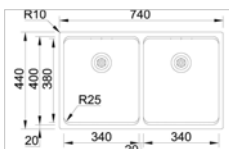

KVR-K25-3434UT Zijdeglans gepolijste inox   Inox poli satiné   **863,19 €**