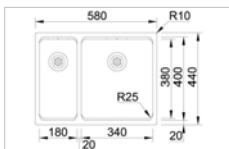

KVR-K25-1834UT Zijdeglans gepolijste inox   Inox poli satiné   **776,25 €**

KVR-K25 - 3418

Kvr-Kubus25 Spoelbakken met radius 25.

Geschikt voor onderbouw, opbouw en vlakbouw

- afmetingen 580x440 - bakken 340x400/180x400mm
- diepte 200/150mm - dikte : 0,8 mm - R=25
- kastmaat : 600 mm
- Omkeerbare snijplank / Afdruipvlak
- sifon manuele sluiting

Kvr-Kubus25 Cuves radius 25 convenant pour montage sous encastré, affleurant ou à encastrer par le haut

- dimensions 580x440 - cuves 340x400/180x400mm
- profondeur 200/150mm - épaisseur : 0,8 mm R=25
- meuble : 600 mm
- Planche à découper / égouttoir réversible
- siphon vidage manuel