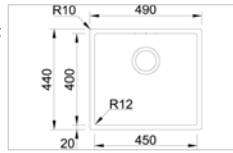

Kubus KVR-K | Radius 12

NEW

KVR-K 45UTn

**Kvr-Kubus Spoelbak met radius 12 (universeel).
Geschikt voor onderbouw, opbouw en
vlakbouw**

- afmetingen : 490x440mm - bak : 450x400mm
- diepte : 200mm - dikte : 1,2 mm - R=12
- kastmaat : 600 mm
- sifon en manuele sluiting

**Kvr-Kubus Cuve universelle radius 12 convenant
pour montage sous encastré, affleurant ou à
encastrer par le haut**

- dimensions : 490x440mm - cuve : 450x400mm
- profondeur : 200mm - épaisseur : 1,2 mm - R=12
- meuble : 600 mm
- siphon et vidage manuel

Onderbouw / Vlakbouw / Opbouw - A sous-monter / Affleurer / Enc. haut

KVR-K45UTn

Zijdeglans gepolijste inox

Inox poli satiné

460,58 €

NEW

KVR-K 50UTn

**Kvr-Kubus Spoelbak met radius 12 (universeel).
Geschikt voor onderbouw, opbouw en
vlakbouw**

- afmetingen : 540x440mm - bak : 500x400mm
- diepte : 200mm - dikte : 1,2 mm - R=12
- kastmaat : 600 mm
- sifon en manuele sluiting