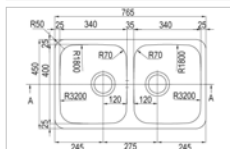

Omkeerbaar - voor onderbouw - Réversible - à sous monter

KVR-Twin80U Zijdeglans gepolijste inox   Inox poli satiné   **481,28 €**