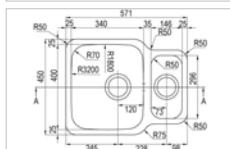

Omkeerbaar - voor onderbouw - Réversible - à sous monter

KVR-Twin60U Zijdeglans gepolijste inox   Inox poli satiné   **426,42 €**

KVR-Twin 80U

Kvr-Twin Spoelbakken voor onderbouw - omkeerbaar

- afmetingen : 765x450 - bakken : 340x400/340x400mm
- diepte : 200mm - dikte : 0,8 mm
- sifon en manuele sluiting

Kvr-Twin Cuves réversibles à sous-monter

- dimensions : 765x450mm - cuves : 340x400/340x400mm
- profondeur : 200mm - épaisseur : 0,8 mm
- siphon et vidage manuel