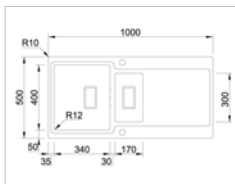

KVR-KP15R1AP

Zijdeglans gepolijste inox

Inox poli satiné

932,54 €