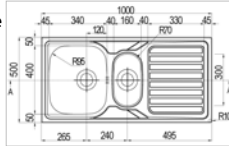

Standard KVR-S

Opbouw
Encastré haut

4

Manual Up
3" 1/2

Omkeerbaar
Réversible

R

Dikte
Epaisseur

KVR-S 10R4

Spoeltafel 1 bak voor opbouw - omkeerbaar

- afmetingen : 800x500 mm - bak : 340x400 mm
- diepte : 160 mm - dikte : 0,7 mm
- kastmaat 450 mm
- sifon en manuele sluiting
- zonder kraanuitsparing

Evier 1 cuve à encastrer par le haut - réversible

- dimensions : 800x500 mm - cuve : 340x400 mm
- profondeur : 160mm - épaisseur : 0,7 mm
- meuble : 450mm
- siphon et vidage manuel
- sans percement pour la robinetterie

KVR-S10R4

Zijdeglans gepolijste inox

Inox poli satiné

251,51 €

KVR-S 15R4

Spoeltafel 1 ½ bak voor opbouw - omkeerbaar

- afmetingen : 1000x500 mm - bakken :
- 340x400/160x300mm
- diepte : 160/90 mm - dikte : 0,7 mm
- kastmaat 600 mm
- sifon en manuele sluiting
- zonder kraanuitsparing

Evier 1 ½ cuve à encastrer par le haut - réversible

- dimensions : 1000x500 mm - cuves :
- 340x400/160x300mm
- profondeur : 160/90mm - épaisseur : 0,7 mm
- meuble : 600mm
- siphon et vidage manuel
- sans percement pour la robinetterie

KVR-S15R4

Zijdeglans gepolijste inox

Inox poli satiné

273,24 €

KVR-S 20R4

Spoeltafel 2 bakken voor opbouw - omkeerbaar

- afmetingen : 1200x500 mm - bakken :
- 340x400/340x400mm
- diepte : 150 mm - dikte : 0,7 mm
- kastmaat 800 mm
- sifon en manuele sluiting
- zonder kraanuitsparing

Evier 2 cuves à encastrer par le haut - réversible

- dimensions : 1200x500 mm - cuves :
- 340x400/340x400mm
- profondeur : 150mm - épaisseur : 0,7 mm
- meuble : 800mm
- siphon et vidage manuel
- sans percement pour la robinetterie

KVR-S20R4

Zijdeglans gepolijste inox

Inox poli satiné

294,98 €