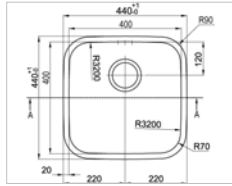

Onderbouw - A sous-monter

KVR-X40U Zijdeglans gepolijste inox   Inox poli satiné   **249,44 €**

Vlakbouw of opbouw - Affleurant ou Enc. haut

KVR-X40T Zijdeglans gepolijste inox   Inox poli satiné   **283,59 €**

KVR-X 50

Kvr-Xylo Spoelbak voor onderbouw of vlakbouw / opbouw - Ultravakke rand

- afmetingen : 540x440mm - bak : 500x400mm
- diepte : 200mm - dikte : 0,8 mm
- kastmaat : 600 mm
- sifon en manuele sluiting