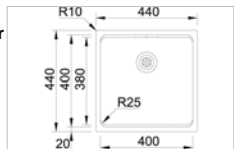

KVR-K25-34UT

Zijdeglans gepolijste inox

Inox poli satiné

426,42 €

NEW

KVR-K25 - 40

Kvr-Kubus25 Spoelbak met radius 25. Geschikt voor onderbouw, opbouw en vlakkbouw

- afmetingen : 440x440mm - bak : 400x400mm
- diepte : 200mm - dikte : 0,8 mm - R=25
- kastmaat : 500 mm
- Omkeerbare snijplank / Afdruipvlak
- sifon, manuele sluiting

Kvr-Kubus25 Cuve radius 25 convenant pour montage sous encastré, affleurant ou à encastrer par le haut

- dimensions : 440x440mm - cuve : 400x400mm
- profondeur : 200mm - épaisseur : 0,8 mm - R=25
- meuble : 500 mm
- Planche à découper / égouttoir réversible
- siphon, vidage manuel