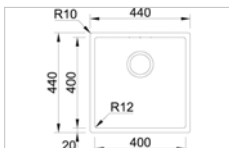

Kvr-Kubus Cuve universelle radius 12 convenant pour montage sous encastré, affleurant ou à encastrer par le haut

- dimensions : 440x440mm - cuve : 400x400mm
- profondeur : 200mm - épaisseur : 1,2 mm - R=12
- meuble : 500 mm
- siphon et vidage manuel

Onderbouw / Vlakkbouw / Opbouw - A sous-monter / Affleurant / Enc. haut

KVR-K40UTn

Zijdeglans gepolijste inox

Inox poli satiné

437,81 €

NEW