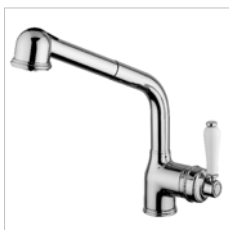

Hermitage R 10.9054

Hermitage Eéngreepskeukenmengkraan

- uittrekbare vaardouche - 2 stralen
- voorsprong : 230 mm - hoogte : 300 mm
- automatische omsteller

Hermitage Mitigeur d'évier

- douchette extractible - 2 jets
- saillie : 230 mm - hauteur : 300 mm
- inverseur automatique

R10.9054.21	Chroom	Chrome	312,57 €
R10.9054.32	Nikkel mat	Nickel mat	409,86 €
R10.9054.89	Oud brons	Vieux bronze	409,86 €