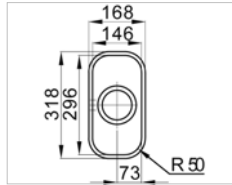

Kvr-Xylo Cuve à sous monter

- dimensions : 168x318mm - cuve : 146x296mm
- profondeur : 150mm - épaisseur : 0,7 mm
- meuble : 250mm
- siphon et vidage manuel

Onderbouw - A sous-monter

KVR-X15U

Zijdeglans gepolijste inox

Inox poli satiné

225,63 €

KVR-X 34

Kvr-Xylo Spoelbak voor onderbouw (U) of vlakkbouw / opbouw (T) - Ultravlakke rand

- afmetingen : 380x440mm - bak : 340x400mm
- diepte : 200mm - dikte : 0,7 mm
- kastmaat : 450 mm
- sifon en manuele sluiting