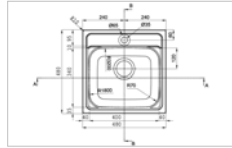

Evier 1 cuve à encastrer par le haut

- dimensions : 480x480 mm - cuves : 340x400mm
- profondeur : 160mm - épaisseur : 0,6 mm
- meuble : 600mm
- siphon et vidage manuel
- avec percement pour la robinetterie