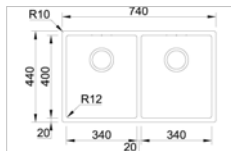

Onderbouw / Vlakkbouw / Opbouw - A sous-monter / Affleurant / Enc. haut

KVR-K3434UTn

Zijdeglans gepolijste inox

Inox poli satiné

866,30 €