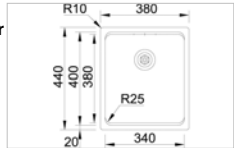

Kubus KVR-K25 | Radius 25 - NEW

U Ultravlakke rand | Bord extra-plat

NEW

KVR-K25 - 34

Kvr-Kubus25 Spoelbak met radius 25. Geschikt voor onderbouw, opbouw en vlakkbouw

- afmetingen : 380x440mm - bak : 340x400mm
- diepte : 200mm - dikte : 0,8 mm - R=25
- kastmaat : 450 mm
- Omkeerbare snijplank / Afdruipvlak
- sifon, manuele sluiting

Kvr-Kubus25 Cuve radius 25 convenant pour montage sous encastré, affleurant ou à encastrer par le haut

- dimensions : 380x440mm - cuve : 340x400mm
- profondeur : 200mm - épaisseur : 0,8 mm - R=25
- meuble : 450 mm
- Planche à découper / égouttoir réversible
- siphon, vidage manuel

KVR-K25-34UT

Zijdeglans gepolijste inox

Inox poli satiné

426,42 €

NEW

KVR-K25 - 40

Kvr-Kubus25 Spoelbak met radius 25. Geschikt voor onderbouw, opbouw en vlakkbouw

- afmetingen : 440x440mm - bak : 400x400mm
- diepte : 200mm - dikte : 0,8 mm - R=25
- kastmaat : 500 mm
- Omkeerbare snijplank / Afdruipvlak
- sifon, manuele sluiting

Kvr-Kubus25 Cuve radius 25 convenant pour montage sous encastré, affleurant ou à encastrer par le haut

- dimensions : 440x440mm - cuve : 400x400mm
- profondeur : 200mm - épaisseur : 0,8 mm - R=25
- meuble : 500 mm
- Planche à découper / égouttoir réversible
- siphon, vidage manuel

KVR-K25-40UT

Zijdeglans gepolijste inox

Inox poli satiné

437,81 €

NEW

KVR-K25 - 50

Kvr-Kubus25 Spoelbak met radius 25. Geschikt voor onderbouw, opbouw en vlakkbouw

- afmetingen : 540x440mm - bak : 500x400mm
- diepte : 200mm - dikte : 0,8 mm - R=25
- kastmaat : 600 mm
- Omkeerbare snijplank / Afdruipvlak
- sifon manuele sluiting

Kvr-Kubus25 Cuve radius 25 convenant pour montage sous encastré, affleurant ou à encastrer par le haut