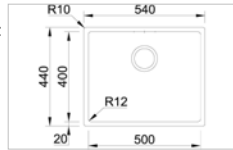

**Kvr-Kubus Cuve universelle radius 12 convenant
pour montage sous encastré, affleurant ou à
encastrer par le haut**

- dimensions : 540x440mm - cuve : 500x400mm
- profondeur : 200mm - épaisseur : 1,2 mm - R=12
- meuble : 600 mm
- siphon et vidage manuel

Onderbouw / Vlakbouw / Opbouw - A sous-monter / Affleurer / Enc. haut

KVR-K50UTn

Zijdeglans gepolijste inox

Inox poli satiné

460,58 €