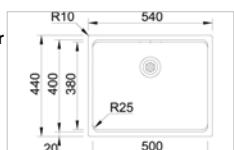

KVR-K25-40UT

Zijdeglans gepolijste inox

Inox poli satiné

437,81 €

NEW

KVR-K25 - 50

Kvr-Kubus25 Spoelbak met radius 25. Geschikt voor onderbouw, opbouw en vlakkbouw

- afmetingen : 540x440mm - bak : 500x400mm
- diepte : 200mm - dikte : 0,8 mm - R=25
- kastmaat : 600 mm
- Omkeerbare snijplank / Afdruipvlak
- sifon manuele sluiting

Kvr-Kubus25 Cuve radius 25 convenant pour montage sous encastré, affleurant ou à encastrer par le haut

- dimensions : 540x440mm - cuve : 500x400mm
- profondeur : 200mm - épaisseur : 0,8 mm - R=25
- meuble : 600 mm
- Planche à découper / égouttoir réversible
- siphon, vidage manuel