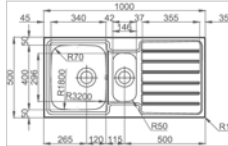

Opbouw
Encastré haut

4

Manual Up
3" 1/2

Omkeerbaar
Réversible

R

Dikte
Épaisseur

KVR-LU 10R4

NEW

Spoeltafel 1 bak voor opbouw - omkeerbaar

- afmetingen : 800x500 mm - bak : 340x400 mm
- diepte : 200 mm - dikte : 0,8 mm
- kastmaat 600 mm
- sifon en manuele sluiting
- zonder kraanuitsparing

Evier 1 cuve à encastrer par le haut - réversible

- dimensions : 800x500 mm - cuve : 340x400 mm
- profondeur : 200mm - épaisseur : 0,8 mm
- meuble : 600mm
- siphon et vidage manuel
- sans percement pour la robinetterie

KVR-LU10R4

Zijdeglans gepolijste inox

Inox poli satiné

346,73 €

KVR-LU 15R4

NEW

Spoeltafel 1½ bak voor opbouw - omkeerbaar

- afmetingen : 1000x500 mm - bakken : 340x400/146x296mm
- diepte : 200/150 mm - dikte : 0,8 mm
- kastmaat 600 mm
- sifon en manuele sluiting
- zonder kraanuitsparing

Evier 1½ cuve à encastrer par le haut - réversible

- dimensions : 1000x500 mm - cuves : 340x400/146x296mm
- profondeur : 200/150mm - épaisseur : 0,8 mm
- meuble : 600mm
- siphon et vidage manuel
- sans percement pour la robinetterie

KVR-LU15R4

Zijdeglans gepolijste inox

Inox poli satiné

452,30 €

KVR-LU 20R4

NEW

Spoeltafel 2 bakken voor opbouw - omkeerbaar

- afmetingen : 1200x500 mm - bakken : 340x400/340x400mm
- diepte : 200 mm - dikte : 0,8 mm
- kastmaat 900 mm
- sifon en manuele sluiting
- zonder kraanuitsparing

Evier 2 cuves à encastrer par le haut - réversible

- dimensions : 1200x500 mm - cuves : 340x400/340x400mm
- profondeur : 200mm - épaisseur : 0,8 mm
- meuble : 900mm
- siphon et vidage manuel
- sans percement pour la robinetterie

KVR-LU20R4

Zijdeglans gepolijste inox

Inox poli satiné

520,61 €