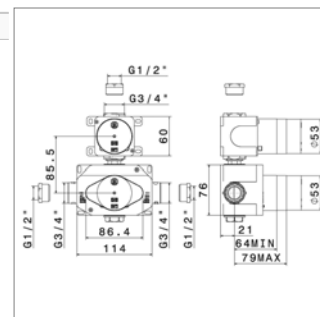

▪ à compléter avec le corps encastré N27886 ou N27885 ou N27887

N 27885

N27885.00

595,13 €

Inbouwlement voor thermostaat

▪ 1 uitgang

Corps d'encastrement pour thermostatique

▪ 1 sortie