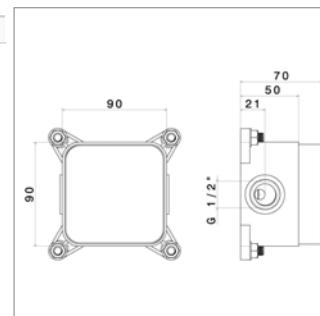

Inbouwelement voor vloeraansluiting

Corps d'encastrement pour montage au sol