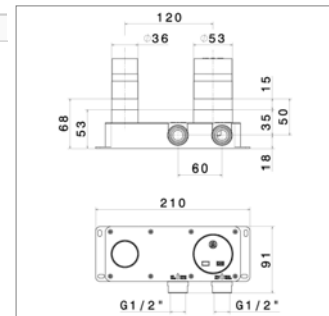

N 27753

N27753.00	-	-	355,01 €
Inbouwelement voor 2-greeps wastafelmengkraan		Corps d'encastrement pour mélangeur de lavabo	

NEW

Blink N 70821E - N 70823E

Uitloop 159 mm - Bec 159 mm			
N70821E.21	Chroom	Chrome	406,76 €
N70821E.01.093	Mat zwart	Noir mat	520,61 €
N70821E.31.023	Geborsteld brons	Bronze brossé	634,46 €
Uitloop 230 mm - Bec 230 mm			
N70823E.21	Chroom	Chrome	418,14 €
N70823E.01.093	Mat zwart	Noir mat	531,99 €
N70823E.31.023	Geborsteld brons	Bronze brossé	641,70 €

Afdekset voor inbouw lavabomengkraan

- uitloop 159 of 230 mm
- *te vervolledigen met inbouwelement N27753*

Façade pour mélangeur de lavabo à encaster

- bec 159 ou 230 mm
- *à compléter avec le corps encastré N27753*

Ook beschikbaar in PVD zie www.kvrd.be | Existe en PVD voir www.kvrd.be

NEW

Blink N 70828E - N 70830E

Uitloop 161 mm - Bec 161 mm			
N70828E.21	Chroom	Chrome	323,96 €
N70828E.01.093	Mat zwart	Noir mat	386,06 €
N70828E.31.023	Geborsteld brons	Bronze brossé	450,23 €
Uitloop 232 mm - Bec 232 mm			
N70830E.21	Chroom	Chrome	334,31 €
N70830E.01.093	Mat zwart	Noir mat	395,37 €
N70830E.31.023	Geborsteld brons	Bronze brossé	460,58 €

Afdekset voor inbouw lavabomengkraan

- uitloop 161 of 232 mm
- *te vervolledigen met inbouwelement N27852*

Façade pour mitigeur de lavabo à encaster

- bec 161 ou 232 mm
- *à compléter avec le corps encastré N27852*

Ook beschikbaar in PVD zie www.kvrd.be | Existe en PVD voir www.kvrd.be

N 27852

N27852.00	-	-	222,53 €
Inbouwelement voor wastafel / douchemengkraan		Corps d'encastrement pour mitigeur de lavabo / douche	

NEW

Blink N 70812

N70812.21	Chroom	Chrome	311,54 €
N70812.01.093	Mat zwart	Noir mat	405,72 €
N70812.31.023	Geborsteld brons	Bronze brossé	450,23 €

Wastafelmengkraan

- ronde uitloop 150 mm
- zonder sluiting

Mitigeur de lavabo

- bec rond 150 mm
- sans vidage