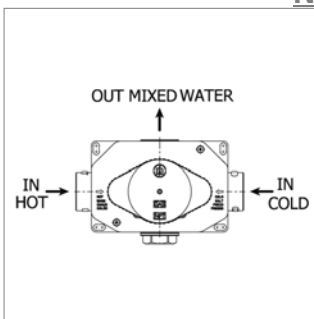

N 27890

N27890.00	-	-	360,18 €

Inbouwelement voor thermostaat

Corps d'encastrement pour thermostatique