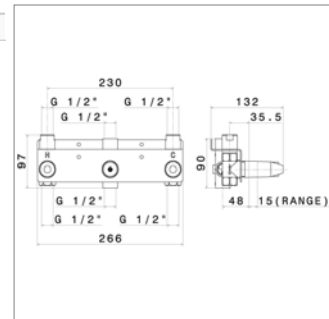

Ook beschikbaar in PVD zie www.kvrd.be | Existe en PVD voir www.kvrd.be

N 27755

N27755.00	-	-	557,87 €
-----------	---	---	----------

Inbouwelement voor douchemengkraan

Corps d'encastrement pour mélangeur de douche