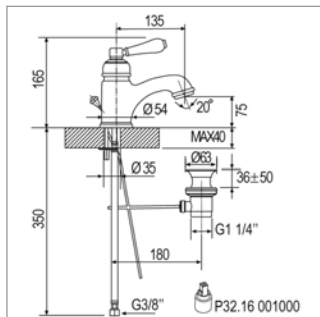

Hermitage V 9010