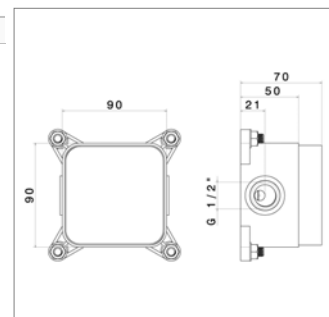

Inbouwelement voor vloeraansluiting

Corps d'encastrement pour montage au sol