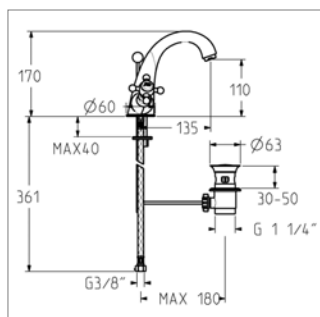

Antik R 20.3002