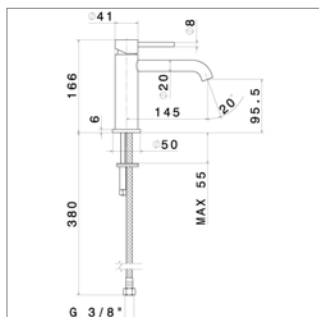

X-Steel N 69612X - N 69610X

NEW