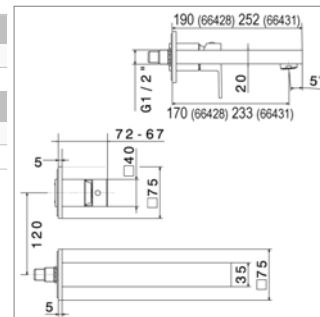

Façade pour mitigeur de lavabo à encastrer

- bec 170 ou 233 mm
- à compléter avec le corps encastré N27853