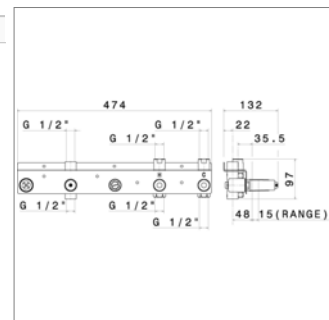

NEW

Blink N 70872E

N70872E.21	Chroom	Chrome	406,76 €
N70872E.01.093	Mat zwart	Noir mat	488,52 €
N70872E.31.023	Geborsteld brons	Bronze brossé	586,85 €

Afdekset voor inbouw douchemengkraan

- omsteller met 2 uitgangen
- *te vervolledigen met inbouwelement N27755*

Façade pour set de douche à encastrer

- inverseur avec 2 sorties
- *à compléter avec le corps encastré N27755*

Ook beschikbaar in PVD zie www.kvrd.be | Existe en PVD voir www.kvrd.be

N 27755

N27755.00	-	-	557,87 €

Inbouwelement voor douchemengkraan

Corps d'encastrement pour mélangeur de douche

NEW

Blink N 70873E

N70873E.21	Chroom	Chrome	812,48 €
N70873E.01.093	Mat zwart	Noir mat	988,43 €
N70873E.31.023	Geborsteld brons	Bronze brossé	1160,24 €

Afdekset voor inbouw bad-douchemengkraan

- met omsteller
- *te vervolledigen met inbouwelement N27756*

Façade pour mitigeur de bain-douche à encastrer

- avec inverseur
- *à compléter avec le corps encastré N27756*

N 27756

N27756.00	-	-	657,23 €

Inbouwelement voor bad-douchemengkraan

Corps d'encastrement pour mélangeur de bain-douche

NEW

Blink N 70870E

N70870E.21	Chroom	Chrome	198,72 €
N70870E.01.093	Mat zwart	Noir mat	271,17 €
N70870E.31.023	Geborsteld brons	Bronze brossé	356,04 €

Afdekset voor inbouw douchemengkraan

- met omsteller
- *te vervolledigen met inbouwelement N10862*

Façade pour mitigeur de douche à encastrer

- avec inverseur
- *à compléter avec le corps encastré N10862*