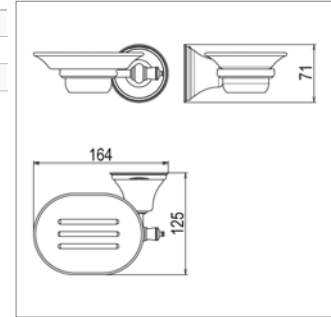

Antik R 30.3010

R30.3010.21	Chroom	Chrome	175,95 €
R30.3010.32	Nikkel mat	Nickel mat	232,88 €
R30.3010.89	Oud brons	Vieux bronze	232,88 €

Wand-zeepdrager

Porte-savon mural

Antik R 30.3011

R30.3011.21	Chroom	Chrome	175,95 €
R30.3011.32	Nikkel mat	Nickel mat	244,26 €
R30.3011.89	Oud brons	Vieux bronze	244,26 €

Zeepdispenser

Distributeur de savon mural

Antik R 30.3000

R30.3000.21	Chroom	Chrome	175,95 €
R30.3000.32	Nikkel mat	Nickel mat	232,88 €
R30.3000.89	Oud brons	Vieux bronze	232,88 €

Wand-bekerhouder

Porte-gobelet mural

Antik R 30.3020

R30.3020.21	Chroom	Chrome	169,74 €
R30.3020.32	Nikkel mat	Nickel mat	218,39 €
R30.3020.89	Oud brons	Vieux bronze	218,39 €

Handdoekhouder

Anneau porte-serviette

Antik R 30.3025

R30.3025.21	Chroom	Chrome	260,82 €
R30.3025.32	Nikkel mat	Nickel mat	340,52 €
R30.3025.89	Oud brons	Vieux bronze	340,52 €

Handdoekhouder

Porte-serviette en bannière