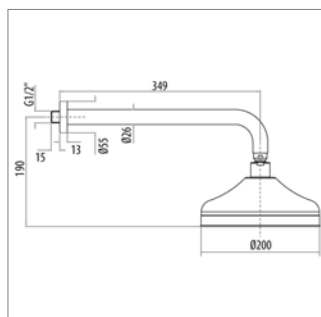

Inbouw douchemengkraan

- afdekplaat
- inbouwlement

Mitigeur de douche à encastrer

- plaque de finition
- corps d'encastrement

R 40.MRG200 - R 40.MRG300

Ø 200 mm - Ø 200 mm			
R40.MRG200.21	Chroom	Chrome	399,51 €
R40.MRG200.32	Nikkel mat	Nickel mat	659,30 €
R40.MRG200.89	Oud brons	Vieux bronze	659,30 €
Ø 300 mm - Ø 300 mm			
R40.MRG300.21	Chroom	Chrome	636,53 €
R40.MRG300.32	Nikkel mat	Nickel mat	943,92 €
R40.MRG300.89	Oud brons	Vieux bronze	943,92 €