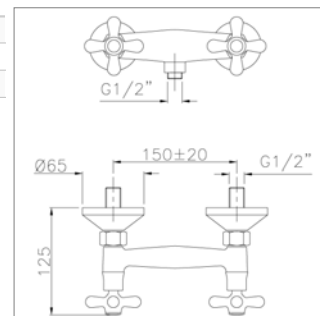

Antik R 20.3018

R20.3018.21	Chroom	Chrome	318,78 €
R20.3018.32	Nikkel mat	Nickel mat	415,04 €
R20.3018.89	Oud brons	Vieux bronze	415,04 €

3-gats 2-greeps bidetmengkraan
▪ automatische sluiting

Mélangeur 3 trous de bidet
▪ vidage automatique

Antik R 20.3019

R20.3019.21	Chroom	Chrome	312,57 €
R20.3019.32	Nikkel mat	Nickel mat	398,48 €
R20.3019.89	Oud brons	Vieux bronze	398,48 €

1-gats 2-greeps bidetmengkraan
▪ automatische sluiting

Mélangeur monotrou de bidet
▪ vidage automatique

Antik R 20.3045S

R20.3045S.21	Chroom	Chrome	172,85 €
R20.3045S.32	Nikkel mat	Nickel mat	244,26 €
R20.3045S.89	Oud brons	Vieux bronze	244,26 €

Wand-douchemengkraan
▪ zonder doucheset

Mélangeur mural de douche
▪ sans set de douche

Antik R 20.3040

R20.3040.21	Chroom	Chrome	454,37 €
R20.3040.32	Nikkel mat	Nickel mat	613,76 €
R20.3040.89	Oud brons	Vieux bronze	613,76 €

Wand bad-douchemengkraan
▪ met doucheset

Mélangeur mural de bain-douche
▪ avec set de douche

Antik R 20.3041

R20.3041.21	Chroom	Chrome	1217,16 €
R20.3041.32	Nikkel mat	Nickel mat	1797,80 €
R20.3041.89	Oud brons	Vieux bronze	1797,80 €

Bad-douchemengkraan
▪ vloeraansluiting
▪ met doucheset
▪ zuilen 800 mm
▪ *te vervolledigen met verstevigings hulpstuk P32.16.000407*

Mélangeur de bain-douche
▪ montage au sol - pose libre
▪ avec set de douche
▪ colonnes de 800 mm
▪ *à compléter avec le socle de renforcement P32.16.000407*