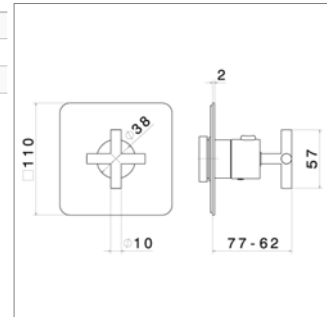

N 27886

N27886.00 - - **607,55 €**

Inbouwelement voor thermostaat
▪ 2 uitgangen

Corps d'encastrement pour thermostatique
▪ 2 sorties

NEW

Blink N 69817E

THERMO

N69817E.21	Chroom	Chrome	291,87 €
N69817E.01.093	Mat zwart	Noir mat	405,72 €
N69817E.31.023	Geborsteld brons	Bronze brossé	405,72 €

Afdekset voor inbouw douchethermostaat
▪ *te vervullen met inbouwelement N27890*

Façade pour thermostatique de douche à encastrer
▪ *à compléter avec le corps encastré N27890*

N 27890

N27890.00 - - **360,18 €**

Inbouwelement voor thermostaat

Corps d'encastrement pour thermostatique

NEW

Blink N 69816E

N69816E.21	Chroom	Chrome	220,46 €
N69816E.01.093	Mat zwart	Noir mat	291,87 €
N69816E.31.023	Geborsteld brons	Bronze brossé	291,87 €

Afdekset voor inbouw omsteller / stopkraan
▪ geschikt voor inbouweenheid N27892 te gebruiken met inbouw thermostaat
▪ geschikt voor inbouweenheid N27893 te gebruiken met inbouw douchemengkraan
▪ geschikt voor inbouweenheid N27891 te gebruiken met inbouw stopkraan

Façade pour inverseur / robinet d'arrêt à encastrer
▪ à compléter avec le corps N27892 à utiliser avec un mitigeur thermo. à encastrer
▪ à compléter avec le corps N27893 à utiliser avec un mitigeur à encastrer
▪ à compléter avec le corps N27891 à utiliser avec un robinet d'arrêt

N 27892

N27892.00 - - **238,05 €**

Universeel inbouwelement
▪ 1 ingang 3 uitgangen met stop

Corps d'encastrement universel
▪ 1 entrée 3 sorties avec stop