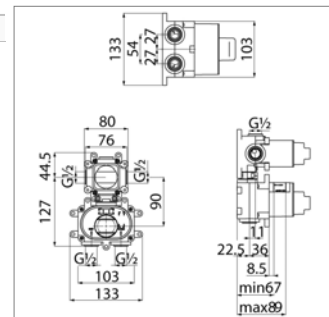

Corps encastré pour thermostatique

- 2 sorties