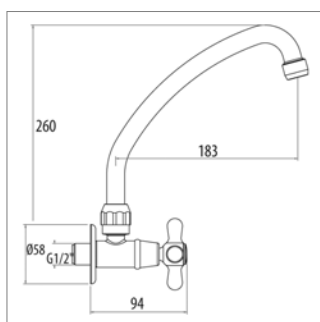

Antik R 15.3029A