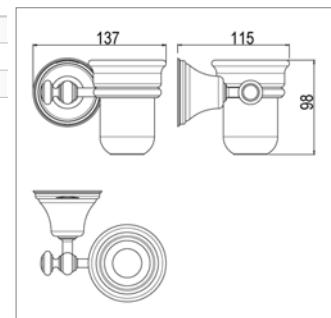

Antik R 30.3010

R30.3010.21	Chroom	Chrome	175,95 €
R30.3010.32	Nikkel mat	Nickel mat	232,88 €
R30.3010.89	Oud brons	Vieux bronze	232,88 €

Wand-zeepdrager

Porte-savon mural

Antik R 30.3011

R30.3011.21	Chroom	Chrome	175,95 €
R30.3011.32	Nikkel mat	Nickel mat	244,26 €
R30.3011.89	Oud brons	Vieux bronze	244,26 €

Zeepdispenser

Distributeur de savon mural

Antik R 30.3000

R30.3000.21	Chroom	Chrome	175,95 €
R30.3000.32	Nikkel mat	Nickel mat	232,88 €
R30.3000.89	Oud brons	Vieux bronze	232,88 €

Wand-bekerhouder

Porte-gobelet mural

Antik R 30.3020

R30.3020.21	Chroom	Chrome	169,74 €
R30.3020.32	Nikkel mat	Nickel mat	218,39 €
R30.3020.89	Oud brons	Vieux bronze	218,39 €

Handdoekhouder

Anneau porte-serviette

Antik R 30.3025

R30.3025.21	Chroom	Chrome	260,82 €
R30.3025.32	Nikkel mat	Nickel mat	340,52 €
R30.3025.89	Oud brons	Vieux bronze	340,52 €

Handdoekhouder

Porte-serviette en bannière