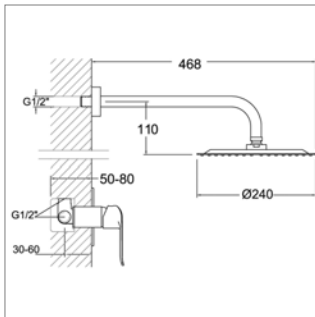

Inbouw douchemengkraan

- 1 uitgang
- binnenwerk 35100 (6689-2)

Mitigeur de douche à encastrer

- 1 sortie
- cartouche 35100 (6689-2)

BAR	1	2	3
L/Min	17	26	34

New Fly S K5718012

NEW

SK5718012CH	Chroom	Chrome	256,68 €
SK5718012NM	Mat zwart	Noir mat	445,05 €