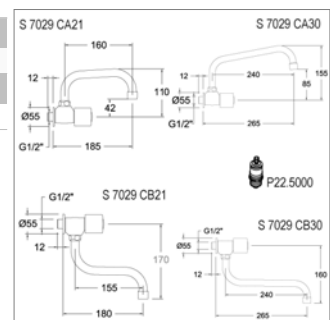

Robinet mural d'évier avec siège en acier inoxydable

- bec bas orientable
- saillie 18 ou 27 cm du mur
- une seule eau - froide