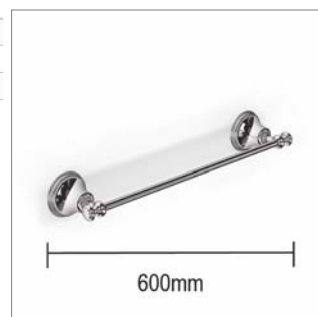

Handdoekhouder 300 of 450 mm Porte-serviette 300 ou 450 mm

Antik R 30.3060

R30.3060.21	Chroom	Chrome	249,44 €
R30.3060.32	Nikkel mat	Nickel mat	317,75 €
R30.3060.89	Oud brons	Vieux bronze	317,75 €

Handdoekhouder 600 mm Porte-serviette 600 mm