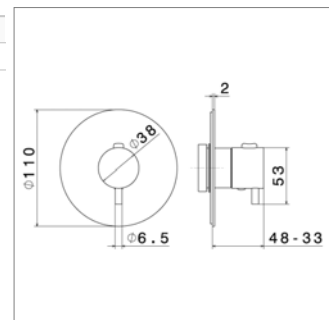

N67607E.21	Chroom	Chrome	222,53 €
N67607E.01.093	Mat zwart	Noir mat	297,05 €

Afdekset voor inbouw douchethermostaat

▪ te vervolledigen met inbouwelement N27890

Façade pour thermostatique de douche à encaster

▪ à compléter avec le corps encastré N27890