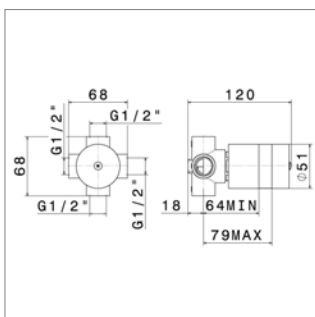

N 27892

N27892.00 - - 238,05 €

Universeel inbouwelement

- 1 ingang 3 uitgangen met stop

Corps d'encastrement universel

- 1 entrée 3 sorties avec stop

N 27893

N27893.00 - - 238,05 €