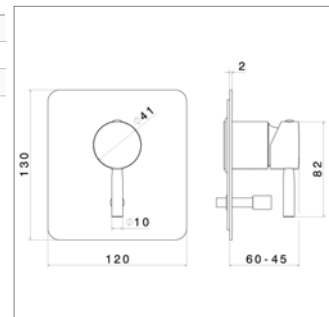

Façade pour mitigeur de douche à encastrer

- avec inverseur
- *à compléter avec le corps encastré N10862*