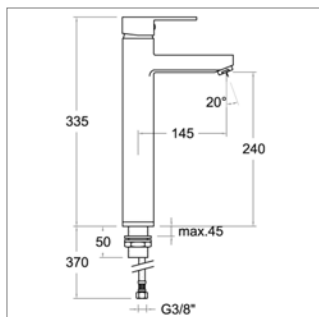

Drako S 3310