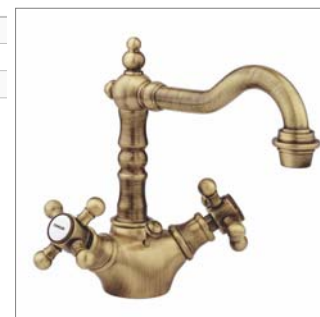

Mélangeur de lavabo

- saillie 175 mm
- bec mobile
- avec vidage automatique