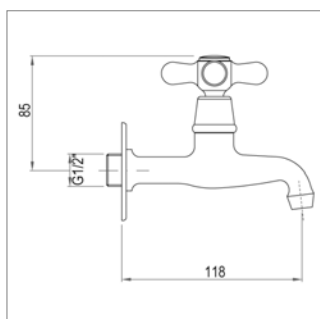

Antik R 15.3021