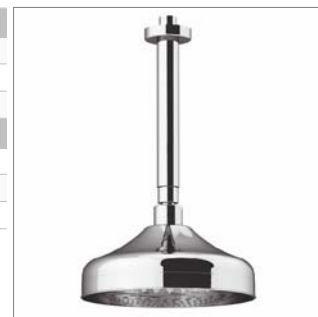

Ensemble de douche

- bras vertical
- douche de tête 200 ou 300 mm