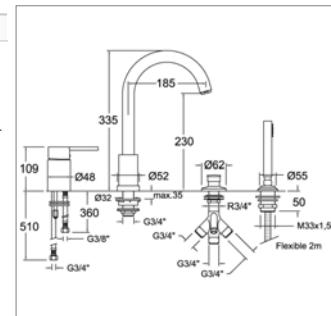

Ensemble bain-douche sur gorge

- mitigeur sur gorge
- inverseur sur gorge
- douche à main, support et flexible sur gorge
- bec sur gorge
- cartouche 40101
- *Clapets anti-retour (D12) à placer sur l'alimentation en eau*