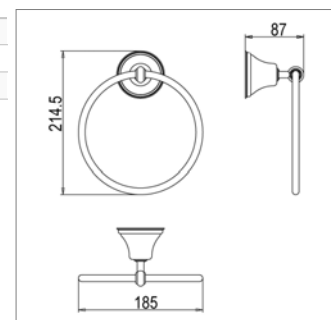

Handdoekhouder

Anneau porte-serviette

Antik R 30.3025

R30.3025.21	Chroom	Chrome	260,82 €
R30.3025.32	Nikkel mat	Nickel mat	340,52 €
R30.3025.89	Oud brons	Vieux bronze	340,52 €

Handdoekhouder

Porte-serviette en bannière