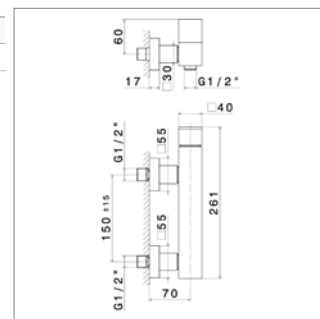

Mitigeur mural de douche

- sans set de douche