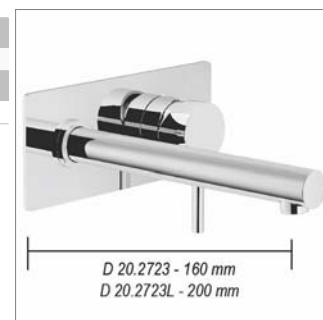

Inbouw wastafelmengkraan

- uitloop 150 of 200 mm
- rozet
- met inbouwlement

Mitigeur de lavabo à encastrer

- bec 150 ou 200 mm
- rosace
- avec corps encastré

D 20.2722 - 150 mm
D 20.2722L - 200 mm

Ronda D 20.2721 - D 20.2721L

Mitigeur de lavabo à encastrer

- bec 150 ou 200 mm
- plaque murale
- avec corps encastré

D 20.2721 - 150 mm
D 20.2721L - 200 mm

Ronda D 20.2723 - D 20.2723L

<u>Uitloop 160 mm - Bec 160 mm</u>			
D20.2723.21	Chroom	Chrome	390,20 €
<u>Uitloop 200 mm - Bec 200 mm</u>			
D20.2723L.21	Chroom	Chrome	412,97 €

Inbouw wastafelmengkraan

- uitloop 160 of 200 mm
- muurplaat
- met inbouwlement

Mitigeur de lavabo à encastrer

- bec 160 ou 200 mm
- plaque murale
- avec corps encastré

D 20.2723 - 160 mm
D 20.2723L - 200 mm