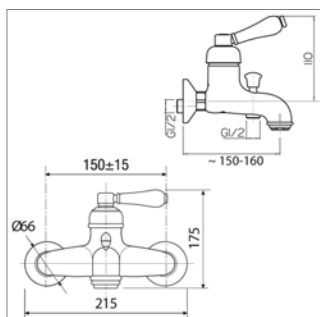

V9080CH	Chroom	Chrome	232,88 €
V9080VB	Oud brons	Vieux bronze	305,33 €
V9080NM	Nikkel mat	Nickel mat	305,33 €

Wand-douchemengkraan

- zonder doucheset

Mitigeur mural de douche

- sans set de douche

Hermitage V 9030