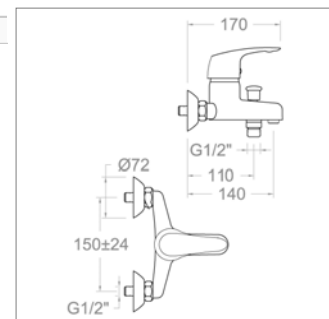

Mitigeur mural de bain-douche

- sans set de douche
- cartouche 40101