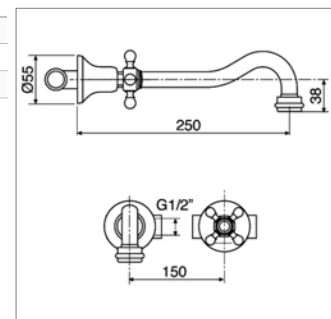

Robinet de lave-mains à encastrer

- bec fixe 250 mm
- une seule eau - froide