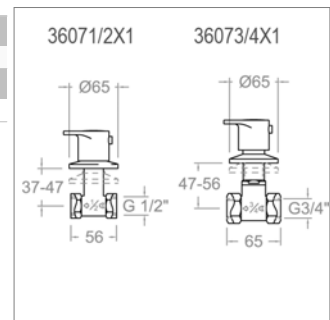

Alexia S 368712S

THERMO

S368712SCH	Chroom	Chrome	340,52 €
S368712SNM	Mat zwart	Noir mat	605,48 €
S368712SNC	Geborsteld nikkel	Nickel brossé	605,48 €
S368712SOC	Geborsteld goud	Or brossé	605,48 €

Inbouw douchethermostaat

- debietregelaar met ingebouwde omsteller
- thermostaat met T° begrenzer aan 38°C
- voor 2 uitgangen die niet tegelijkertijd werken

Thermostatique de douche à encastrer

- sélecteur de débit à inverseur incorporé
- sélecteur de T° avec sécurité à 38°C
- les 2 sorties ne fonctionnent pas en même temps

NEW

Alexia S K3687011

THERMO

SK3687011CH	Chroom	Chrome	802,13 €
SK3687011NM	Mat zwart	Noir mat	1417,95 €
SK3687011NC	Geborsteld nikkel	Nickel brossé	1471,95 €
SK3687011OC	Geborsteld goud	Or brossé	1471,95 €

Inbouw doucheset thermostatisch

- 2 uitgangen
- inbouw doucheset thermostatisch
- douchearm muuraansluiting en hoofddouche Ø 250 mm
- bochtaansluiting met steun
- handdouche en slang

Ensemble thermostatique de douche à encastrer

- 2 sorties
- mitigeur thermostatique de douche
- bras mural et douche de tête Ø 250 mm
- coude mural avec support
- douche à main et flexible

NEW

Alexia S 3637

S3637CH	Chroom	Chrome	219,42 €

Inbouw omsteller

- 1 ingang 3 uitgangen
- binnenwerk 1000 l
- beschikbaar in diverse kleuren, zie S9437

Inverseur à encastrer

- 1 entrée 3 sorties
- cartouche 1000 l
- version couleur voir S9437

NEW

S 3607 1-2x1 - S 3607 3-4x1

Stopkraan 1/2" - Vanne d'arrêt 1/2"			
S36071-2x1CH	Chroom	Chrome	131,45 €
Stopkraan 3/4" - Vanne d'arrêt 3/4"			
S36073-4x1CH	Chroom	Chrome	172,85 €

Stopkraan - 1/2" of 3/4"

- binnenwerk 5000 (S36071-2x1) ou 6000 (S36073-4x1)
- beschikbaar in diverse kleuren, S94071/2x - S94073/4x1

Robinet d'arrêt - 1/2" ou 3/4"

- cartouche 5000 (S36071-2x1) ou 6000 (S36073-4x1)
- version couleur voir S94071/2x - S94073/4x1