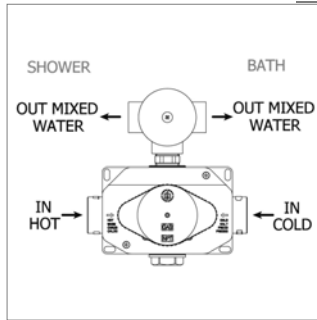

N 27886

N27886.00 - - **607,55 €**

Inbouwelement voor thermostaat
▪ 2 uitgangen

Corps d'encastrement pour thermostatique
▪ 2 sorties