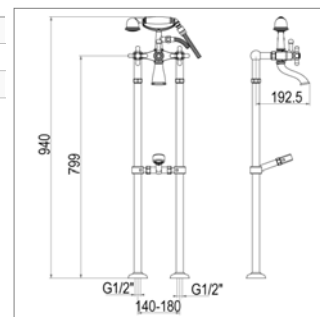

Antik R 20.3018

R20.3018.21	Chroom	Chrome	318,78 €
R20.3018.32	Nikkel mat	Nickel mat	415,04 €
R20.3018.89	Oud brons	Vieux bronze	415,04 €

3-gats 2-greeps bidetmengkraan
▪ automatische sluiting

Mélangeur 3 trous de bidet
▪ vidage automatique

Antik R 20.3019

R20.3019.21	Chroom	Chrome	312,57 €
R20.3019.32	Nikkel mat	Nickel mat	398,48 €
R20.3019.89	Oud brons	Vieux bronze	398,48 €

1-gats 2-greeps bidetmengkraan
▪ automatische sluiting

Mélangeur monotrou de bidet
▪ vidage automatique

Antik R 20.3045S

R20.3045S.21	Chroom	Chrome	172,85 €
R20.3045S.32	Nikkel mat	Nickel mat	244,26 €
R20.3045S.89	Oud brons	Vieux bronze	244,26 €

Wand-douchemengkraan
▪ zonder doucheset

Mélangeur mural de douche
▪ sans set de douche

Antik R 20.3040

R20.3040.21	Chroom	Chrome	454,37 €
R20.3040.32	Nikkel mat	Nickel mat	613,76 €
R20.3040.89	Oud brons	Vieux bronze	613,76 €

Wand bad-douchemengkraan
▪ met doucheset

Mélangeur mural de bain-douche
▪ avec set de douche

Antik R 20.3041

R20.3041.21	Chroom	Chrome	1217,16 €
R20.3041.32	Nikkel mat	Nickel mat	1797,80 €
R20.3041.89	Oud brons	Vieux bronze	1797,80 €

Bad-douchemengkraan
▪ vloeraansluiting
▪ met doucheset
▪ zuilen 800 mm
▪ *te vervolledigen met verstevigings hulpstuk P32.16.000407*

Mélangeur de bain-douche
▪ montage au sol - pose libre
▪ avec set de douche
▪ colonnes de 800 mm
▪ *à compléter avec le socle de renforcement P32.16.000407*