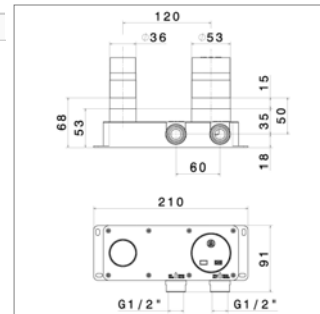

Inbouwelement voor wastafel / douchemengkraan

Corps d'encastrement pour mitigeur de lavabo / douche