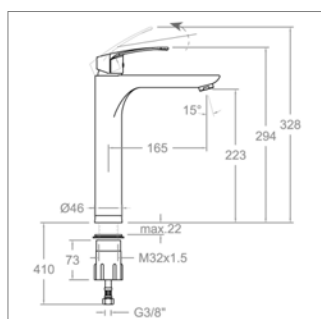

Wastafelmengkraan

- hoge uitloop 300 mm
- voorsprong 160 mm
- zonder sluiting

Mitigeur de lavabo

- bec haut 300 mm
- saillie 160 mm
- sans vidage

New Fly S 571002

NEW

S571002CH	Chroom	Chrome	218,39 €
------------------	--------	--------	-----------------