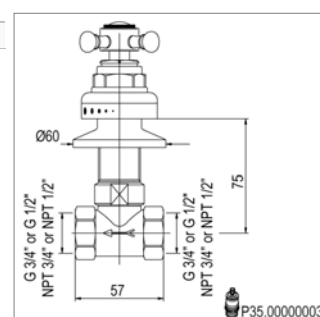

THERMO

Old Fashion R 20.2069

R20.2069.21	Chroom	Chrome	312,57 €
Inbouw douchethermostaat			
	Mitigeur thermostatique à encastrer		

R 20.2007

R20.2007.21	Chroom	Chrome	153,18 €
Inbouw stopkraan			
	Robinet d'arrêt à encastrer		