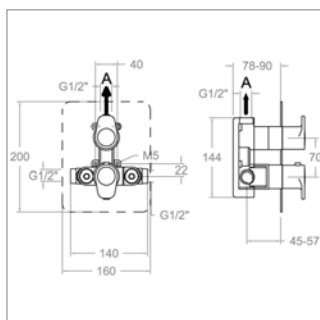

Alexia S 362411S