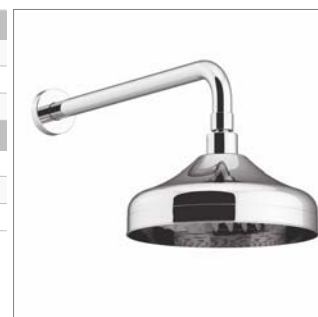

Ensemble de douche

- bras mural 350 mm
- douche de tête 200 ou 300 mm