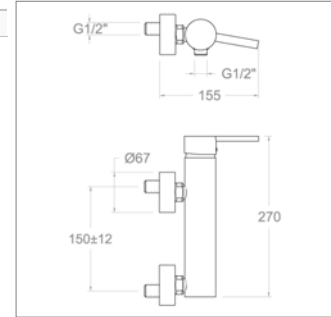

Mitigeur mural de douche

- sans set de douche
- cartouche 40200