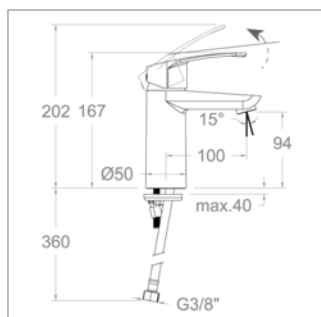

Mitigeur de lavabo Eco 2

- avec ou sans vidage
- cartouche 40300-2 (3388-2 K C3)

New Fly S 579302 - S 579302VA

NEW

Zonder sluiting - Sans vidage			
S579302CH	Chroom	Chrome	94,19 €
Met sluiting - Avec vidage			
S579302VACH	Chroom	Chrome	111,78 €