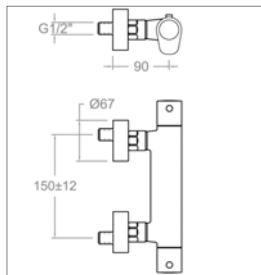

Alexia S 3634S

NEW