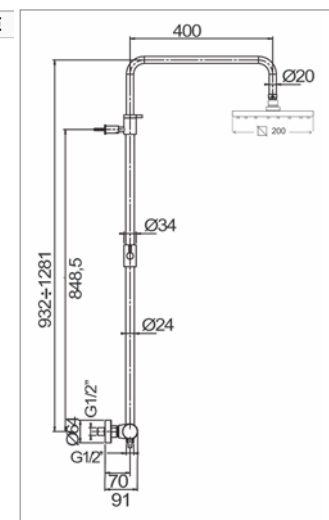

Kox D 20.6535S

THERMO

D20.6535S.21 Chroom Chrome **212,18 €**

Wand- douchethermostaat

- begrenzing van temperatuur aan 38°C - lichaam van de kraan warmt niet op bij gebruik van water aan 38°C
- systeem antikalk
- zonder doucheset

Mitigeur thermostatique mural de douche

- sécurité T 38°C - corps froid
- système anticalcaire
- sans set de douche

P28.RCR201-5 P28.RVT200-26

Kox D 20.6531S

THERMO

D20.6531S.21 Chroom Chrome **268,07 €**

Wand bad-douchethermostaat

- begrenzing van temperatuur aan 38°C - lichaam van de kraan warmt niet op bij gebruik van water aan 38°C
- mousseur antikalk
- zonder doucheset

Mitigeur thermostatique mural de bain-douche

- sécurité T 38°C - corps froid
- mousseur anticalcaire
- sans set de douche

P28.RCR201-5 P28.RCR201-70

Kox D 20.6537

THERMO

D20.6537.21 Chroom Chrome **971,87 €**

Douchethermostaat met telescopische zuil

- wand- douchethermostaat
- hoofddouche 200 mm in messing
- handdouche en verstelbare houder in metaal
- slang 150 cm
- **telescopische zuil**

Colonne télescopique avec thermostatique de douche

- mitigeur thermostatique de douche mural
- douche de tête 200 mm laiton
- douche à main et curseur en métal
- flexible 150 cm
- **tube télescopique**

Kox D 20.6537K

THERMO

D20.6537K.21 Chroom Chrome **1072,26 €**

Douchethermostaat met telescopische zuil

- wand- douchethermostaat
- vierkante hoofddouche 200 mm in messing
- handdouche en verstelbare houder in metaal
- slang 150 cm
- **telescopische zuil**

Colonne télescopique avec thermostatique de douche

- mitigeur thermostatique de douche mural
- douche de tête carrée 200 mm laiton
- douche à main et curseur en métal
- flexible 150 cm
- **tube télescopique**