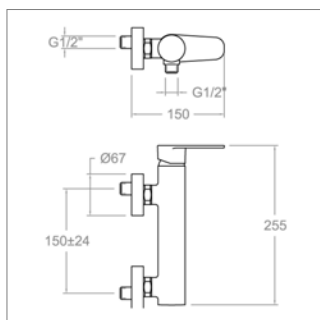

Alexia S 3608S - S 360801S