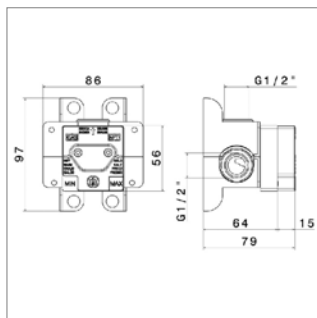

N 10862

N10862.00	-	-	167,67 €
Inbouwelement voor douchemengkraan	Corps d'encastrement pour mitigeur de douche		
▪ 2 uitgangen	▪ 2 sorties		

Blink N 70875E

NEW

N70875E.21	Chroom	Chrome	167,67 €
N70875E.01.093	Mat zwart	Noir mat	230,81 €
N70875E.31.023	Geborsteld brons	Bronze brossé	297,05 €
Afdekset voor inbouw douchemengkraan	Façade pour mitigeur de douche à encastrer		
▪ te vervolledigen met inbouwelement N10863	▪ à compléter avec le corps encastré N10863		

N 10863

N10863.00	-	-	103,50 €
Inbouwelement voor douchemengkraan	Corps d'encastrement pour mitigeur de douche		
▪ 1 uitgang	▪ 1 sortie		

Blink N 69818E

NEW

N69818E.21	Chroom	Chrome	480,24 €
N69818E.01.093	Mat zwart	Noir mat	614,79 €
N69818E.31.023	Geborsteld brons	Bronze brossé	623,07 €
Afdekset voor inbouw douchethermostaat	Façade pour thermostatique de douche à encastrer		
▪ te vervolledigen met inbouwelement N27886 of N27885	▪ à compléter avec le corps encastré N27886 ou N27885		

N 27885

N27885.00	-	-	595,13 €
Inbouwelement voor thermostaat	Corps d'encastrement pour thermostatique		
▪ 1 uitgang	▪ 1 sortie