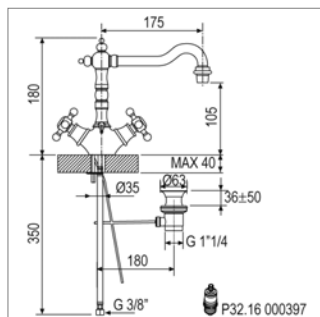

Old Fashion D 2010