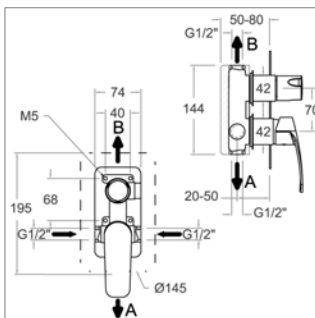

New Fly S 571502S

NEW