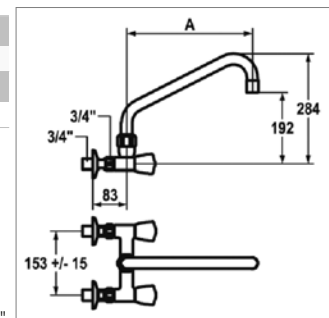

Gastro K 24.41.24

K24.41.24.000C02 Chroom Chrome **384,80 €**

1-gats 2-greepsmengkraan

- mess. verchromde, afneembare coronagreep
- roestvrijstalen zitting
- platte dichting M20x1,25
- draaibare uitloop 160° en straalbreker M22
- debiet bij 3 bar - straalbreker 30 l/min

Mélangeur monotrou

- croisillons coronachrom en métal. détach.
- sièges en acier inox
- clapets plats M20x1,25
- bec orientable 160° et brise-jet M22
- débit à 3 bar - brise-jet 30 l/min

Gastro K 24.41.04 - K 24.41.06

Voorsprong 300 mm - Saillie 300 mm

K24.41.04.000C07 Chroom Chrome **543,20 €**

Voorsprong 450 mm - Saillie 450 mm

K24.41.06.000C07 Chroom Chrome **573,40 €**

1-gats 2-greepsmengkraan

- mess. verchromde afneembare coronagreep
- roestvrijstalen zitting
- platte dichting M20x1,25
- draaibare uitloop 360° met aansponbare pakkingbus
- straalbreker ¾"

Mélangeur monotrou

- croisillons coronachrom en métal. détach.
- sièges en acier inox
- clapets plats M20x1,25
- bec orientable 360° avec presse-étoupe resserrable
- embout brise-jet ¾"

Gastro K 24.41.A2

K24.41.A2.000C07 Chroom Chrome **573,40 €**

1-gats 2-greepsmengkraan

- mess. verchromde afneembare coronagreep
- roestvrijstalen zitting
- platte dichting M20x1,25
- draaibare uitloop 360° met aansponbare pakkingbus straalbreker
- koperbuisaansluitingen Ø15 mm

Mélangeur monotrou

- croisillons coronachrom en métal détach.
- sièges en acier inox
- clapets plats M20x1,25
- bec orientable 360° avec presse-étoupe resserrable et embout brise-jet
- raccords tubulures cuivre Ø15 mm

Gastro K 24.42.21 - K 24.42.24

Voorsprong 300 mm - Saillie 300 mm

K24.42.21.000C86 Chroom Chrome **526,20 €**

Voorsprong 450 mm - Saillie 450 mm

K24.42.24.000C86 Chroom Chrome **548,10 €**

Wand 2-greepsmengkraan