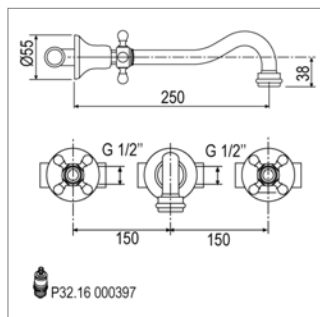

Old Fashion D 2075