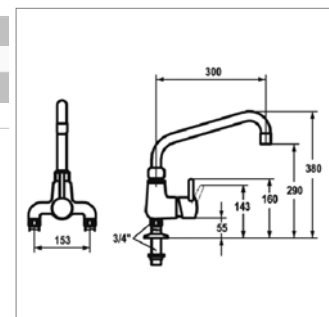

Kraangat - Perçage utile : Ø 30 mm