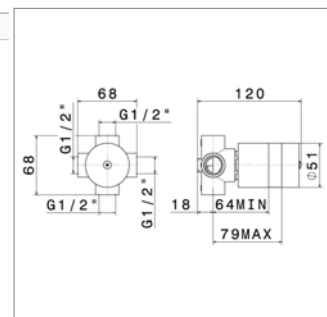

N 27892

N27892.00 - - **238,05 €**

Universeel inbouwelement
▪ 1 ingang 3 uitgangen met stop

Corps d'encastrement universel
▪ 1 entrée 3 sorties avec stop

N 27893

N27893.00 - - 238,05 €

Universeel inbouwelement