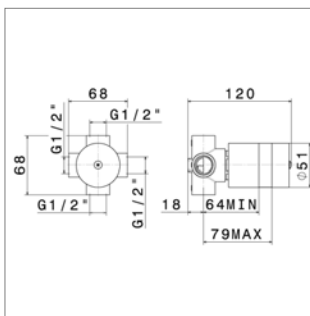

N 27892

N27892.00	-	-	238,05 €
------------------	---	---	-----------------

Universeel inbouwelement

- 1 ingang 3 uitgangen met stop

Corps d'encastrement universel

- 1 entrée 3 sorties avec stop

N 27893

N27893.00	-	-	238,05 €
------------------	---	---	-----------------