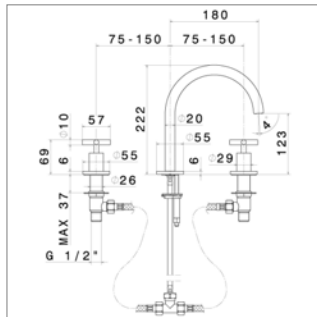

N70800.21	Chroom	Chrome	520,61 €
N70800.01.093	Mat zwart	Noir mat	657,23 €
N70800.31.023	Geborsteld brons	Bronze brossé	710,01 €
N70800.58.061	PVD Copper bronze	PVD Copper bronze	822,83 €
N70800.58.063	PVD Gun metal	PVD Gun metal	822,83 €
N70800.61.020	PVD Glossy gold	PVD Glossy gold	822,83 €

3-Gats mengkraan voor wastafel

- ronde boventuitloop
- hoogte 222 mm
- voorsprong 180 mm
- zonder sluiting