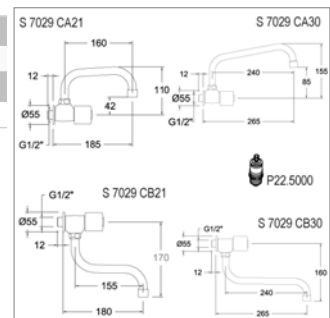

Robinet mural d'évier avec siège en acier inoxydable

- bec haut orientable
- saillie 18 ou 27 cm du mur
- une seule eau - froide