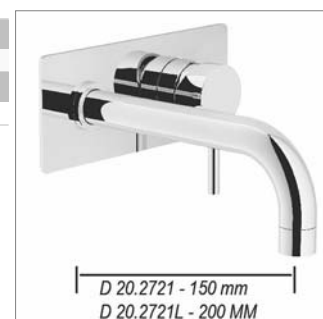

D 20.2721 - 150 mm
D 20.2721L - 200 mm