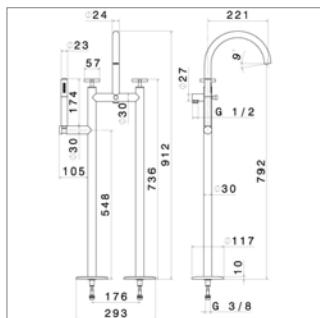

Blink N 70886C

NEW

N70886C.21	Chroom	Chrome	1746,05 €
N70886C.01.093	Mat zwart	Noir mat	1893,02 €
N70886C.31.023	Geborsteld brons	Bronze brossé	2312,19 €

Bad-douchemengkraan

- vloeraansluiting
- met doucheset
- zuilen 800 mm
- *te vervolledigen met versterkings hulpstuk P32.16.000407*

Mélangeur de bain-douche

- montage au sol - pose libre
- avec set de douche
- colonnes de 800 mm
- *à compléter avec le socle de renforcement P32.16.000407*