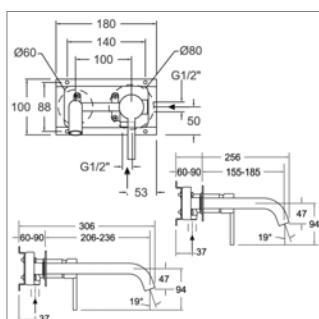

Drako S 332102 - S 332103

<u>Uitloop 190 mm - Bec 190 mm</u>			
S332102CH	Chroom	Chrome	338,45 €
<u>Uitloop 240 mm - Bec 240 mm</u>			
S332103CH	Chroom	Chrome	353,97 €

Inbouw wastafelmengkraan
■ uitloop 190 of 240 mm
■ rozet
■ binnenwerk 35100-2

Mitigeur de lavabo à encastrer
■ bec 190 ou 240 mm
■ rosace
■ cartouche 35100-2