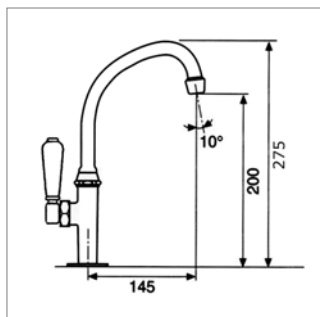

R15.1938.21	Chroom	Chrome	121,10 €
R15.1938.32	Nikkel mat	Nickel mat	175,95 €
R15.1938.89	Oud brons	Vieux bronze	175,95 €

Koudwaterkraan

- draaibare uitloop
- voorsprong 145 mm
- hoogte 275 mm
- met witte hendel