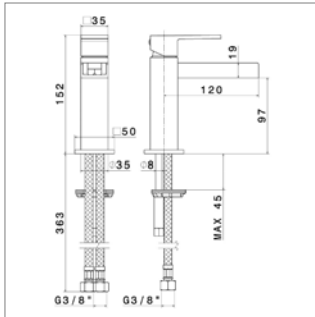

Ergo Open N 66512 - N 66510

Zonder sluiting - Sans vidage			
N66512.21	Chroom	Chrome	434,70 €
N66512.02-093	Zwart - chroom	Noir - chrome	565,00 €
Met sluiting - Avec vidage			
N66510.21	Chroom	Chrome	462,65 €
N66510.02-093	Zwart - chroom	Noir - chrome	638,00 €

1. **Wastafelmengkraan**
2. waterval uitloop
   - met of zonder sluiting

1. **Mitigeur de lavabo**
2. bec cascade
   - avec ou sans vidage