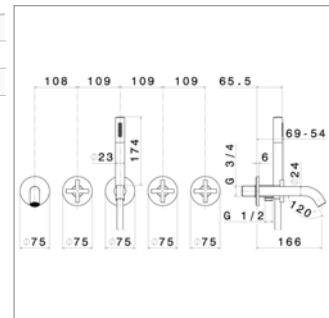

Façade pour mitigeur de bain-douche à encastrer

- avec inverseur
- *à compléter avec le corps encastré N27756*