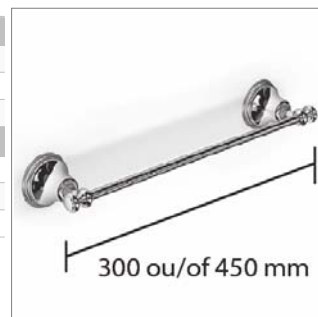

Antik R 30.3030 - R 30.3045

300 mm - 300 mm			
R30.3030.21	Chroom	Chrome	226,67 €
R30.3030.32	Nikkel mat	Nickel mat	294,98 €
R30.3030.89	Oud brons	Vieux bronze	294,98 €
450 mm - 450 mm			
R30.3045.21	Chroom	Chrome	238,05 €
R30.3045.32	Nikkel mat	Nickel mat	306,36 €
R30.3045.89	Oud brons	Vieux bronze	306,36 €

Handdoekhouder 300 of 450 mm   Porte-serviette 300 ou 450 mm

Antik R 30.3060

R30.3060.21	Chroom	Chrome	249,44 €
R30.3060.32	Nikkel mat	Nickel mat	317,75 €
R30.3060.89	Oud brons	Vieux bronze	317,75 €

Handdoekhouder 600 mm   Porte-serviette 600 mm

Antik R 30.3070

R30.3070.21	Chroom	Chrome	124,20 €
R30.3070.32	Nikkel mat	Nickel mat	158,36 €
R30.3070.89	Oud brons	Vieux bronze	158,36 €

Kledinghaak   Crochet porte-serviette

Antik R 30.3080

R30.3080.21	Chroom	Chrome	175,95 €
R30.3080.32	Nikkel mat	Nickel mat	232,88 €
R30.3080.89	Oud brons	Vieux bronze	232,88 €

Toiletpapierhouder   Porte-papier

Antik R 30.3085

R30.3085.21	Chroom	Chrome	363,29 €
R30.3085.32	Nikkel mat	Nickel mat	540,27 €
R30.3085.89	Oud brons	Vieux bronze	540,27 €

Wand-borstelhouder en toiletborstel   Porte-balayette mural