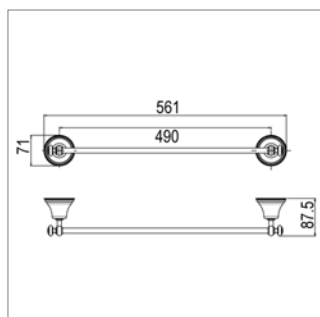

Handdoekhouder 300 of 450 mm Porte-serviette 300 ou 450 mm

Antik R 30.3060

R30.3060.21	Chroom	Chrome	249,44 €
R30.3060.32	Nikkel mat	Nickel mat	317,75 €
R30.3060.89	Oud brons	Vieux bronze	317,75 €

Handdoekhouder 600 mm Porte-serviette 600 mm