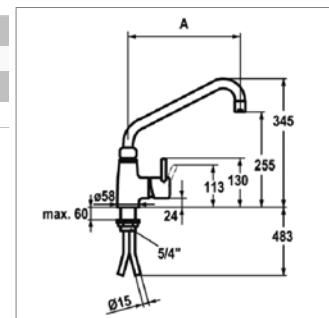

Kraangat - Perçage utile : Ø 42 mm