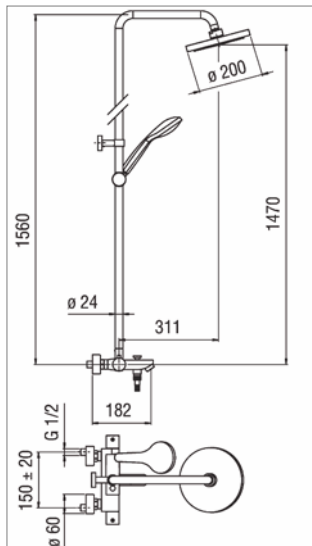

Kox D 20.6533

D20.6533.21	Chroom	Chrome	1171,62 €

Bad-douchethermostaat op zuil

- wand bad-douchethermostaat
- hoofddouche 200 mm ABS
- handdouche (1straal) en slang 150 cm
- **vaste zuil**

Colonne thermostatique de bain-douche

- mitigeur thermostatique de bain-douche
- douche de tête 200 mm ABS
- douche à main (1jet) et flexible 150 cm
- **tube fixe**