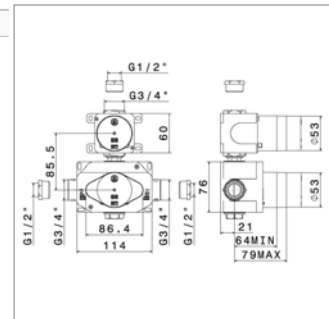

X-T N 67608E

THERMO

N67608E.21	Chroom	Chrome	374,67 €
N67608E.01.093	Mat zwart	Noir mat	522,68 €

Afdekset voor inbouw douchethermostaat

▪ te vervolledigen met inbouwelement N27886 of N27885

Façade pour thermostatique de douche à encaster

▪ à compléter avec le corps encastré N27886 ou N27885

Ook beschikbaar in PVD | Existe en PVD | zie, voir www.kvrd.be

N 27885

N27885.00	-	-	595,13 €

Inbouwelement voor thermostaat

▪ 1 uitgang

Corps d'encastrement pour thermostatique

▪ 1 sortie

N 27886

N27886.00	-	-	607,55 €

Inbouwelement voor thermostaat

▪ 2 uitgangen

Corps d'encastrement pour thermostatique

▪ 2 sorties

X-T N 67607E

THERMO

N67607E.21	Chroom	Chrome	222,53 €
N67607E.01.093	Mat zwart	Noir mat	297,05 €

Afdekset voor inbouw douchethermostaat

▪ te vervolledigen met inbouwelement N27890

Façade pour thermostatique de douche à encaster

▪ à compléter avec le corps encastré N27890

Ook beschikbaar in PVD | Existe en PVD | zie, voir www.kvrd.be

N 27890

N27890.00	-	-	360,18 €

Inbouwelement voor thermostaat

Corps d'encastrement pour thermostatique