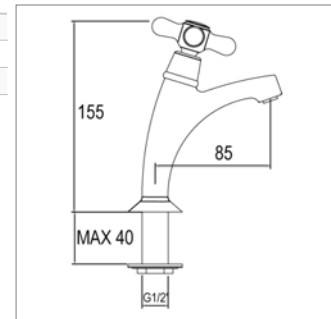

Robinet de lave-mains

- une seule eau - froide
- mécanisme P37.2301

Kraangat - Perçage utile - : Ø 23 mm