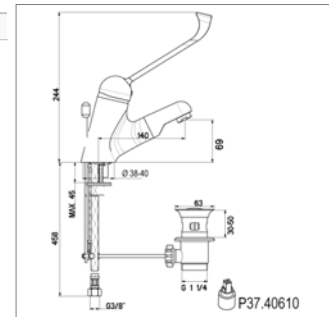

Wastafelmengkraan

- uittrekbare sproeier
- automatische sluiting 1 1/4"
- medische hendel

Mitigeur de lavabo

- douchette extractible
- vidage automatique 1 1/4"
- levier long type médical

Classic C 20.3117