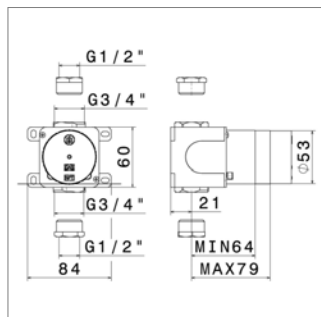

N 27891

N27891.00 - - 194,58 €

Inbouwelement voor stopkraan