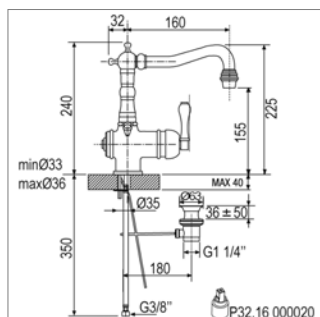

Old Fashion D 2150