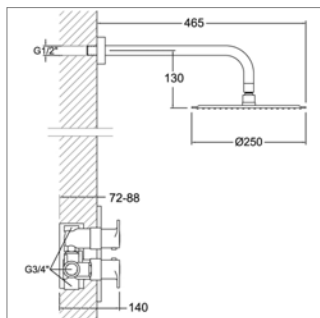

Alexia S K3624012

NEW