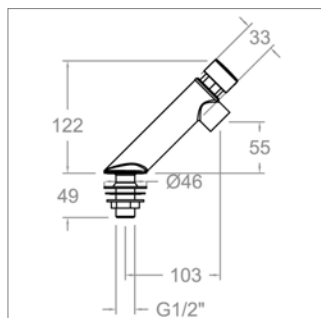

Solestop S 745803

Kraangat - Perçage utile : Ø 35 mm