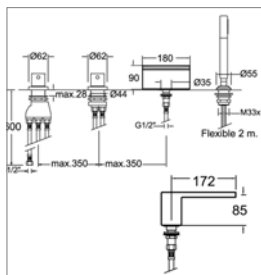

Alexia S 363303TM

S363303TMCH	Chroom	Chrome	1885,77 €

Bad-douchethermostaat voor randmontage

- waterval baduitloop voor randmontage
- ééngreepskraan en omsteller voor randmontage
- handdouche en slang voor randmontage
- *Belgaqua gekeurde kleppen (D12) te plaatsen op toevoer warm- en koud water!*

Ensemble thermostatique de bain-douche sur gorge

- bec cascade sur gorge
- mitigeur et inverseur sur gorge
- douche à main et flexible sur gorge
- *Clapets anti-retour (D12) à placer sur l'alimentation en eau*