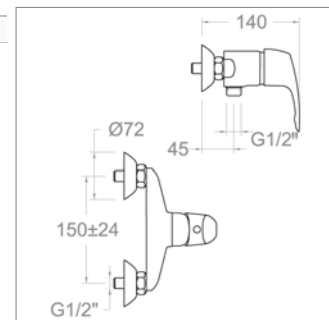

Mitigeur mural de douche

- sans set de douche
- Cartouche: 40101-2 (3389)