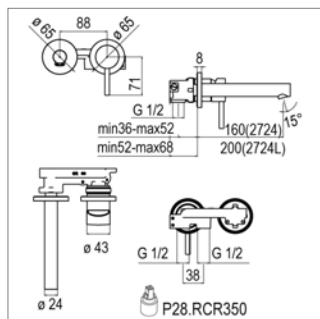

Ronda D 20.2724 - 2724L

<u>Uitloop 160 mm - Bec 160 mm</u>			
D20.2724.21	Chroom	Chrome	346,73 €
<u>Uitloop 200 mm - Bec 200 mm</u>			
D20.2724L.21	Chroom	Chrome	390,20 €

Inbouw wastafelmengkraan

- uitloop 160 of 200 mm
- rozet
- met inbouwlement

Mitigeur de lavabo à encastrer

- bec 160 ou 200 mm
- rosace
- avec corps encastré