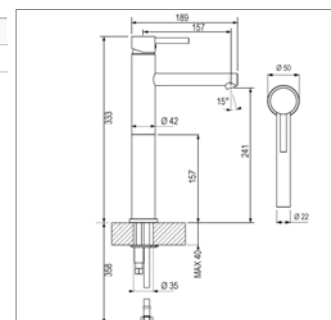

Robinet de lave-mains réhaussé (333mm) pour vasque

- une seule eau - froide

Kraangat - Perçage utile : Ø 35 mm