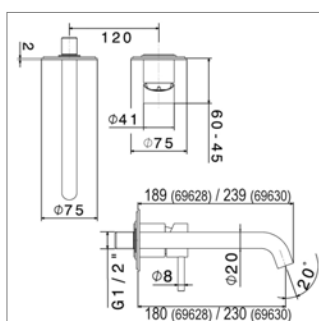

X-Steel N 69628EX - N 69630EX

NEW