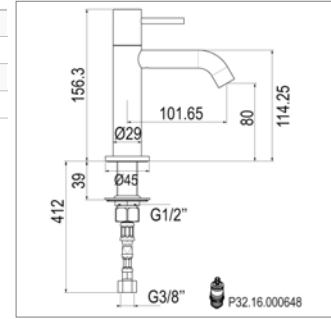

Robinet de lave-mains

- une seule eau - froide

Kraangat - Perçage utile : Ø 23 mm