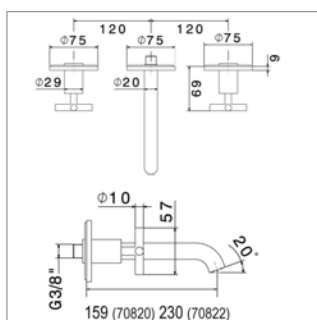

Blink N 70820E - N 70822E

NEW

Uitloop 159 mm - Bec 159 mm			
N70820E.21	Chroom	Chrome	437,81 €
N70820E.01.093	Mat zwart	Noir mat	510,26 €
N70820E.31.023	Geborsteld brons	Bronze brossé	595,13 €
Uitloop 230 mm - Bec 230 mm			
N70822E.21	Chroom	Chrome	452,30 €
N70822E.01.093	Mat zwart	Noir mat	526,82 €
N70822E.31.023	Geborsteld brons	Bronze brossé	609,62 €