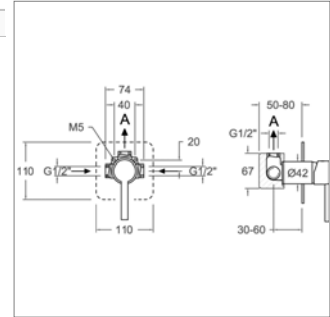

Mitigeur de douche à encastrer

- 1 sortie
- cartouche 35100 (6689-2)

BAR	1	3	5
L/Min	17	26	34