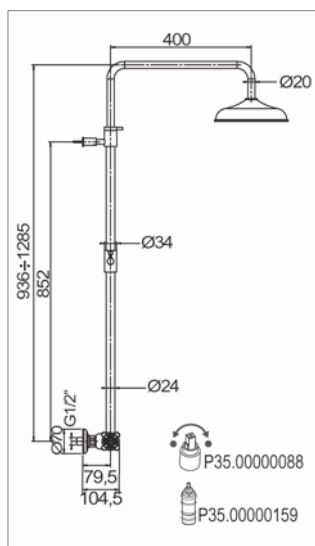

Old Fashion R 20.2038

R20.2038.21	Chroom	Chrome	1291,68 €
--------------------	--------	--------	------------------

Douchethermostaat met telescopische zuil

- hoofdouche 200 mm
- handdouche en slang
- **telescopische zuil**