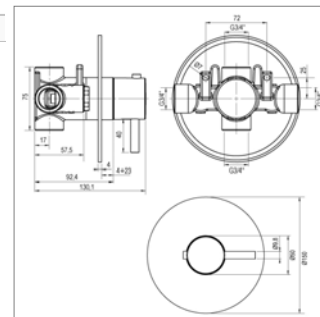

D20.2669.21 Chroom Chrome **328,10 €**
Inbouw douchethermostaat Mitigeur thermostatique à encastrer