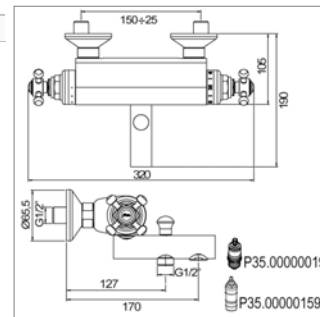

Doucheset

- glijstang 677 mm
- handdouche 1 straal en slang

Set de douche

- barre 677 mm
- douchette 1 jet et flexible

Old Fashion R 20.2030S

THERMO

R20.2030S.21	Chroom	Chrome	556,83 €
Wand bad-douchethermostaat			
▪ zonder doucheset	Mitigeur thermostatique mural de bain-douche		
	▪ sans set de douche		