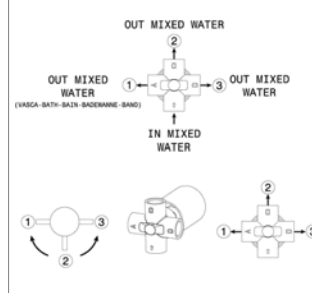

N 27893

N27893.00	-	-	238,05 €

Universeel inbouwelement

- 1 ingang 3 uitgangen zonder stop