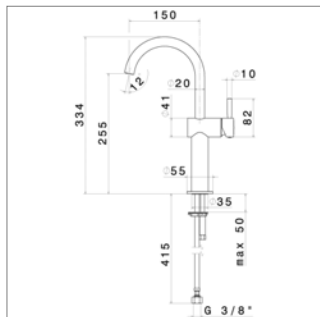

Mitigeur de lavabo

- bec rond 150 mm
- sans vidage

Ook beschikbaar in PVD zie www.kvrd.be | Existe en PVD voir www.kvrd.be

Blink N 70815

NEW

N70815.21	Chroom	Chrome	355,01 €
N70815.01.093	Mat zwart	Noir mat	458,51 €
N70815.31.023	Geborsteld brons	Bronze brossé	498,87 €