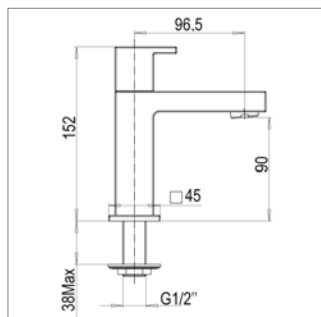

Fonteinkraan

- eenvoudige wateraansluiting
- patroon 3390F ¾"

Robinet de lave-mains

- une seule eau - froide
- tête 3390F ¾"

Kraangat - Perçage utile : Ø 23 mm

Cubos D 15.4507

Kraangat - Perçage utile - : Ø 23 mm