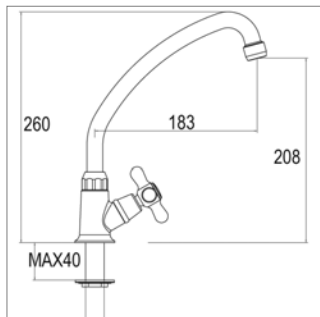

2-gats inbouw fonteinkraan

- vaste uitloop 250 mm
- enkelvoudige wateraansluiting

Robinet de lave-mains à encastrer

- bec fixe 250 mm
- une seule eau - froide

Antik R 15.3030

R15.3030.21	Chroom	Chrome	108,68 €
R15.3030.32	Nikkel mat	Nickel mat	159,39 €
R15.3030.88	Oud koper	Vieux cuivre	159,39 €
R15.3030.89	Oud brons	Vieux bronze	159,39 €