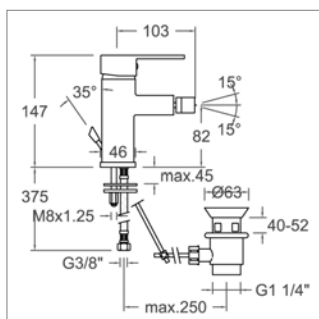

Mitigeur de lavabo à encastrer
 ■ bec 190 ou 240 mm
 ■ rosace
 ■ cartouche 35100-2

Drako S 330302VA

S330302VACH	Chroom	Chrome	191,48 €
--------------------	--------	--------	-----------------

Bidetmengkraan
 ■ automatische sluiting 1 1/4"
 ■ binnenwerk 35100-3