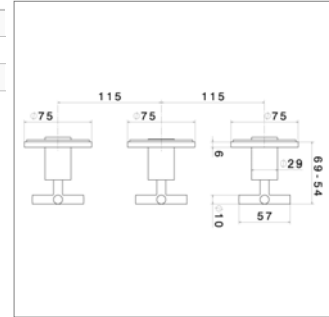

Façade pour set de douche à encastrer

- inverseur avec 2 sorties
- *à compléter avec le corps encastré N27755*