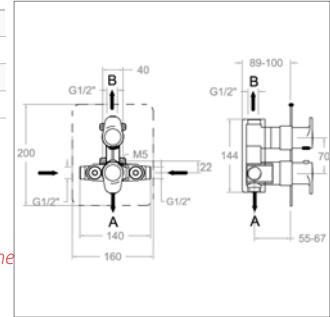

Thermostatique de douche à encastrer

- sélecteur de débit à inverseur incorporé
- sélecteur de T° avec sécurité à 38°C
- les 2 sorties ne fonctionnent pas en même temps