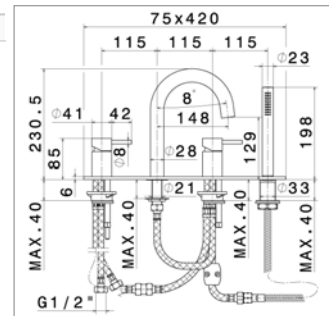

Ensemble bain-douche sur gorge

- inverseur
- bec
- douche à main
- *Clapets anti-retour (D12) à placer sur l'alimentation en eau*