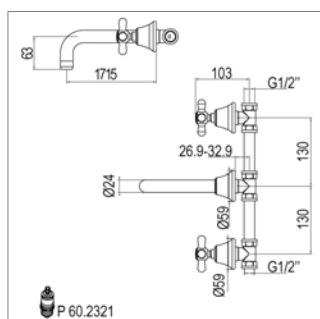

Antik R 20.3021