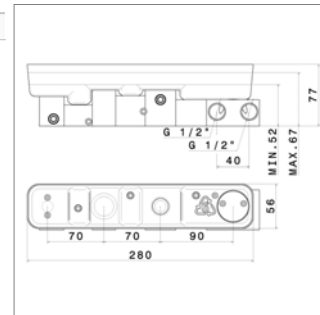

Inbouwelement voor inbouw bad-douchemengkraan

Corps d'encastrement pour mitigeur bain-douche à encastrer