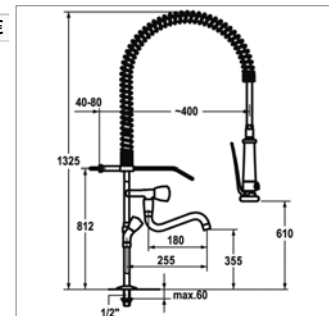

Kraangat - Perçage utile : Ø 22 mm