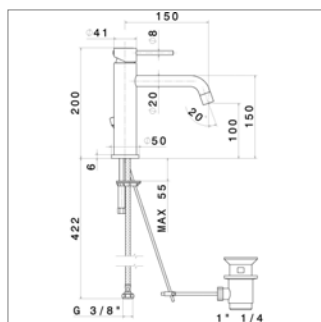

X-T N 4201 - N 4209

Met sluiting - Avec vidage			
N4201.21	Chroom	Chrome	377,78 €
N4201.01.093	Mat zwart	Noir mat	520,61 €
Zonder sluiting - Sans vidage			
N4209.21	Chroom	Chrome	342,59 €
N4209.01.093	Mat zwart	Noir mat	480,24 €

Wastafelmengkraan

- voorsprong 150 mm
- met of zonder automatische sluiting
- binnenwerk N14720