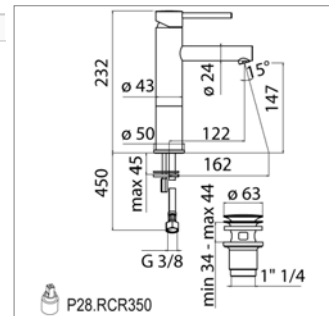

Ronda D 20.2703

D20.2703.21 Chroom Chrome **302,22 €**

Verhoogde (230 mm) wastafelmengkraan

- Quick Clac sluiting
- mousseur antikalk

Mitigeur réhaussé (230 mm) pour vasque

- vidage Quick Clac
- mousseur anticalcaire