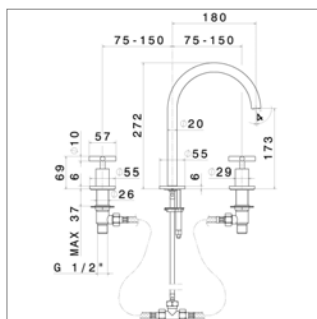

Blink N 70801

NEW

N70801.21	Chroom	Chrome	587,88 €
N70801.01.093	Mat zwart	Noir mat	665,51 €
N70801.31.023	Geborsteld brons	Bronze brossé	725,54 €

3-Gats mengkraan voor wastafel

- ronde boventuitloop
- hoogte 272 mm
- voorsprong 180 mm
- zonder sluiting