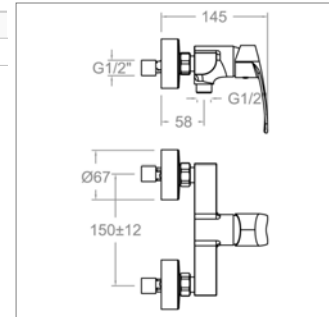

Mitigeur mural de douche

- sans set de douche
- cartouche 35200 (6689 C2)