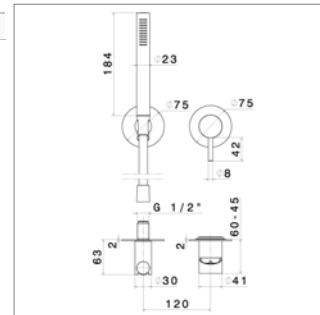

Façade pour mitigeur de douche à encastrer

- avec set de douche
- *à compléter avec le corps encastré N27852*