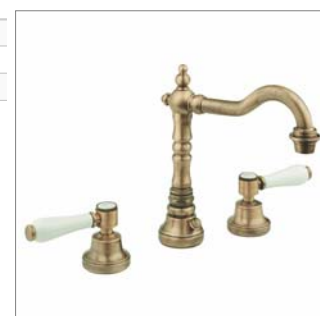

Mélangeur 3 trous de lavabo

- bec mobile
- saillie 170 mm
- poignée cottage
- avec vidage automatique