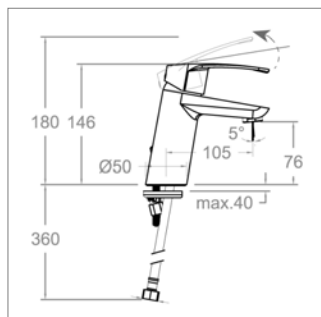

New Fly S 570101 - S 570102

NEW