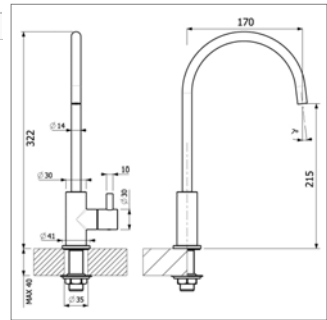

Robinet de lave-mains

- saillie 170 mm
- hauteur 320 mm
- une seule eau - froide

Kraangat - Perçage utile - : Ø 22-30 mm