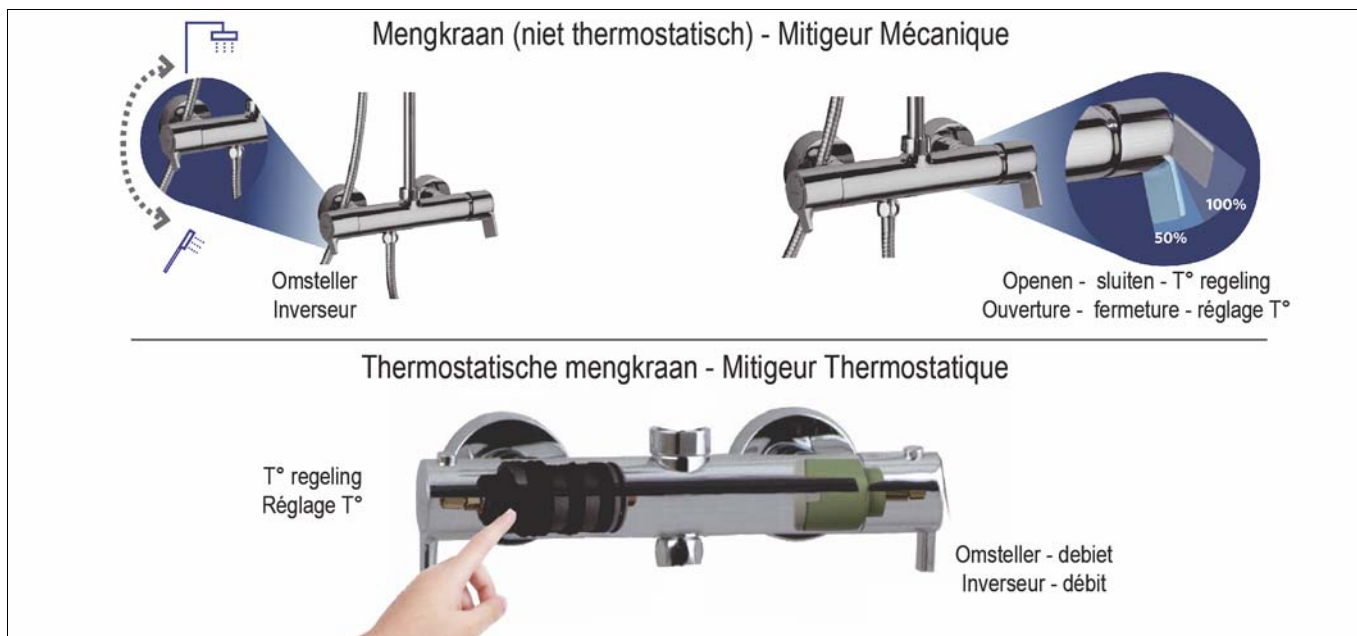

Kox D 20.6537

T H E R M O		D20.6537.21	Chroom	Chrome	971,87 €	
	Douchethermostaat met telescopische zuil ▪ wand- douchethermostaat ▪ hoofddouche 200 mm in messing ▪ handdouche en verstelbare houder in metaal ▪ slang 150 cm ▪ telescopische zuil Colonne télescopique avec thermostatique de douche ▪ mitigeur thermostatique de douche mural ▪ douche de tête 200 mm laiton ▪ douche à main et curseur en métal ▪ flexible 150 cm ▪ tube télescopique					

Kox D 20.6537K

T H E R M O		D20.6537K.21	Chroom	Chrome	1072,26 €	
	Douchethermostaat met telescopische zuil ▪ wand- douchethermostaat ▪ vierkante hoofddouche 200 mm in messing ▪ handdouche en verstelbare houder in metaal ▪ slang 150 cm ▪ telescopische zuil Colonne télescopique avec thermostatique de douche ▪ mitigeur thermostatique de douche mural ▪ douche de tête carrée 200 mm laiton ▪ douche à main et curseur en métal ▪ flexible 150 cm ▪ tube télescopique