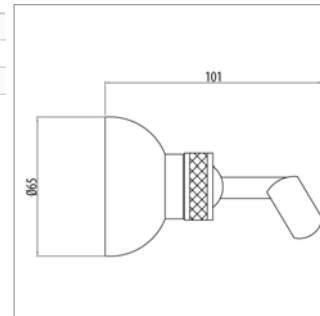

Antik R 40.3086

R40.3086.21	Chroom	Chrome	329,13 €
R40.3086.32	Nikkel mat	Nickel mat	499,91 €
R40.3086.89	Oud brons	Vieux bronze	499,91 €

Doucheset

- glijstang 677 mm
- handdouche 1 straal en slang

Set de douche

- barre 677 mm
- douchette 1 jet et flexible

R 40.1127

R40.1127.21	Chroom	Chrome	62,10 €
R40.1127.32	Nikkel mat	Nickel mat	84,87 €
R40.1127.89	Oud brons	Vieux bronze	84,87 €

Bochtaansluiting met handdouchehaak

Coude mural et support douchette

R 40.1126

R40.1126.21	Chroom	Chrome	36,23 €
R40.1126.32	Nikkel mat	Nickel mat	62,10 €
R40.1126.89	Oud brons	Vieux bronze	62,10 €

Handdouchehaak

Support douchette

R 40.3099

R40.3099.21	Chroom	Chrome	69,35 €
R40.3099.32	Nikkel mat	Nickel mat	101,43 €
R40.3099.89	Oud brons	Vieux bronze	101,43 €

Bochtaansluiting 1/2"

Coude mural 1/2"

R 40.1360

R40.1360.21	Chroom	Chrome	74,00 €
R40.1360.32	Nikkel mat	Nickel mat	110,75 €
R40.1360.89	Oud brons	Vieux bronze	110,75 €

Paar zuilen

- voor randmontage
- 3/4" M x 1/2" M

Paire de colonnettes

- pour montage sur gorge
- 3/4" M x 1/2" M