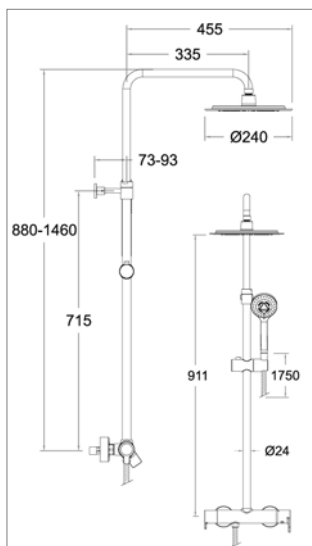

S 937402RP240

NEW

S937402RP240CH	Chroom	Chrome	638,60 €
S937402RP240NM	Mat Zwart	Noir mat	958,41 €

Douchemengkraan met telescopische zuil

- wand-douchemengkraan (niet thermostatisch)
- hoofddouche 240 mm in ABS
- handdouche ABS 3 stralen en slang
- **telescopische zuil**

Colonne télescopique avec mitigeur de douche

- mitigeur mécanique de douche mural
- douche de tête 240 mm ABS
- douche à main ABS 3 jets et flexible
- **tube télescopique**