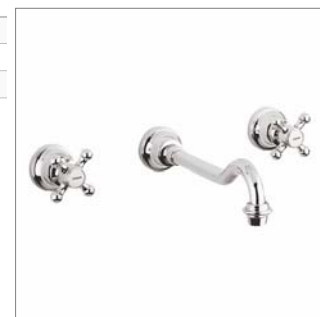

Mélangeur de lavabo à encastrer

- bec fixe 250 mm
- voir R 20.3021 - saillie 171 mm