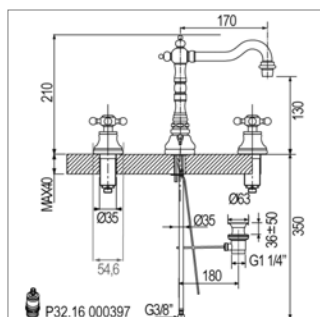

Old Fashion D 2060