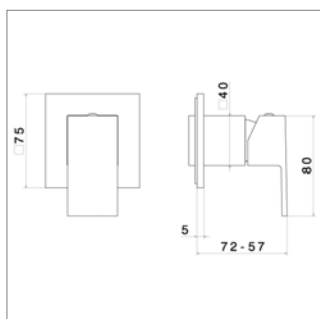

N 10862

N10862.00	-	-	167,67 €
------------------	---	---	-----------------

Inbouwelement voor douchemengkraan

- 2 uitgangen

Corps d'encastrement pour mitigeur de douche

- 2 sorties

Ergo-Q N 66475E

N66475E.21	Chroom	Chrome	250,47 €
N66475E.01.093	Mat zwart	Noir mat	331,20 €