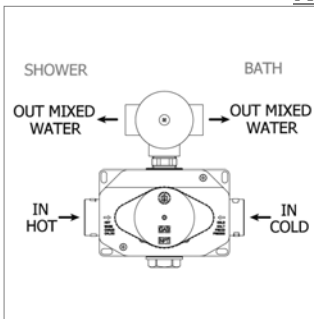

N 27886

N27886.00	-	-	607,55 €

Inbouwelement voor thermostaat

▪ 2 uitgangen

Corps d'encastrement pour thermostatique

▪ 2 sorties