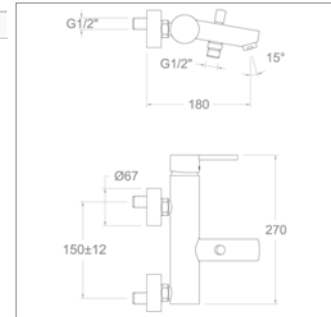

Mitigeur mural de bain-douche

- sans set de douche
- cartouche 40200