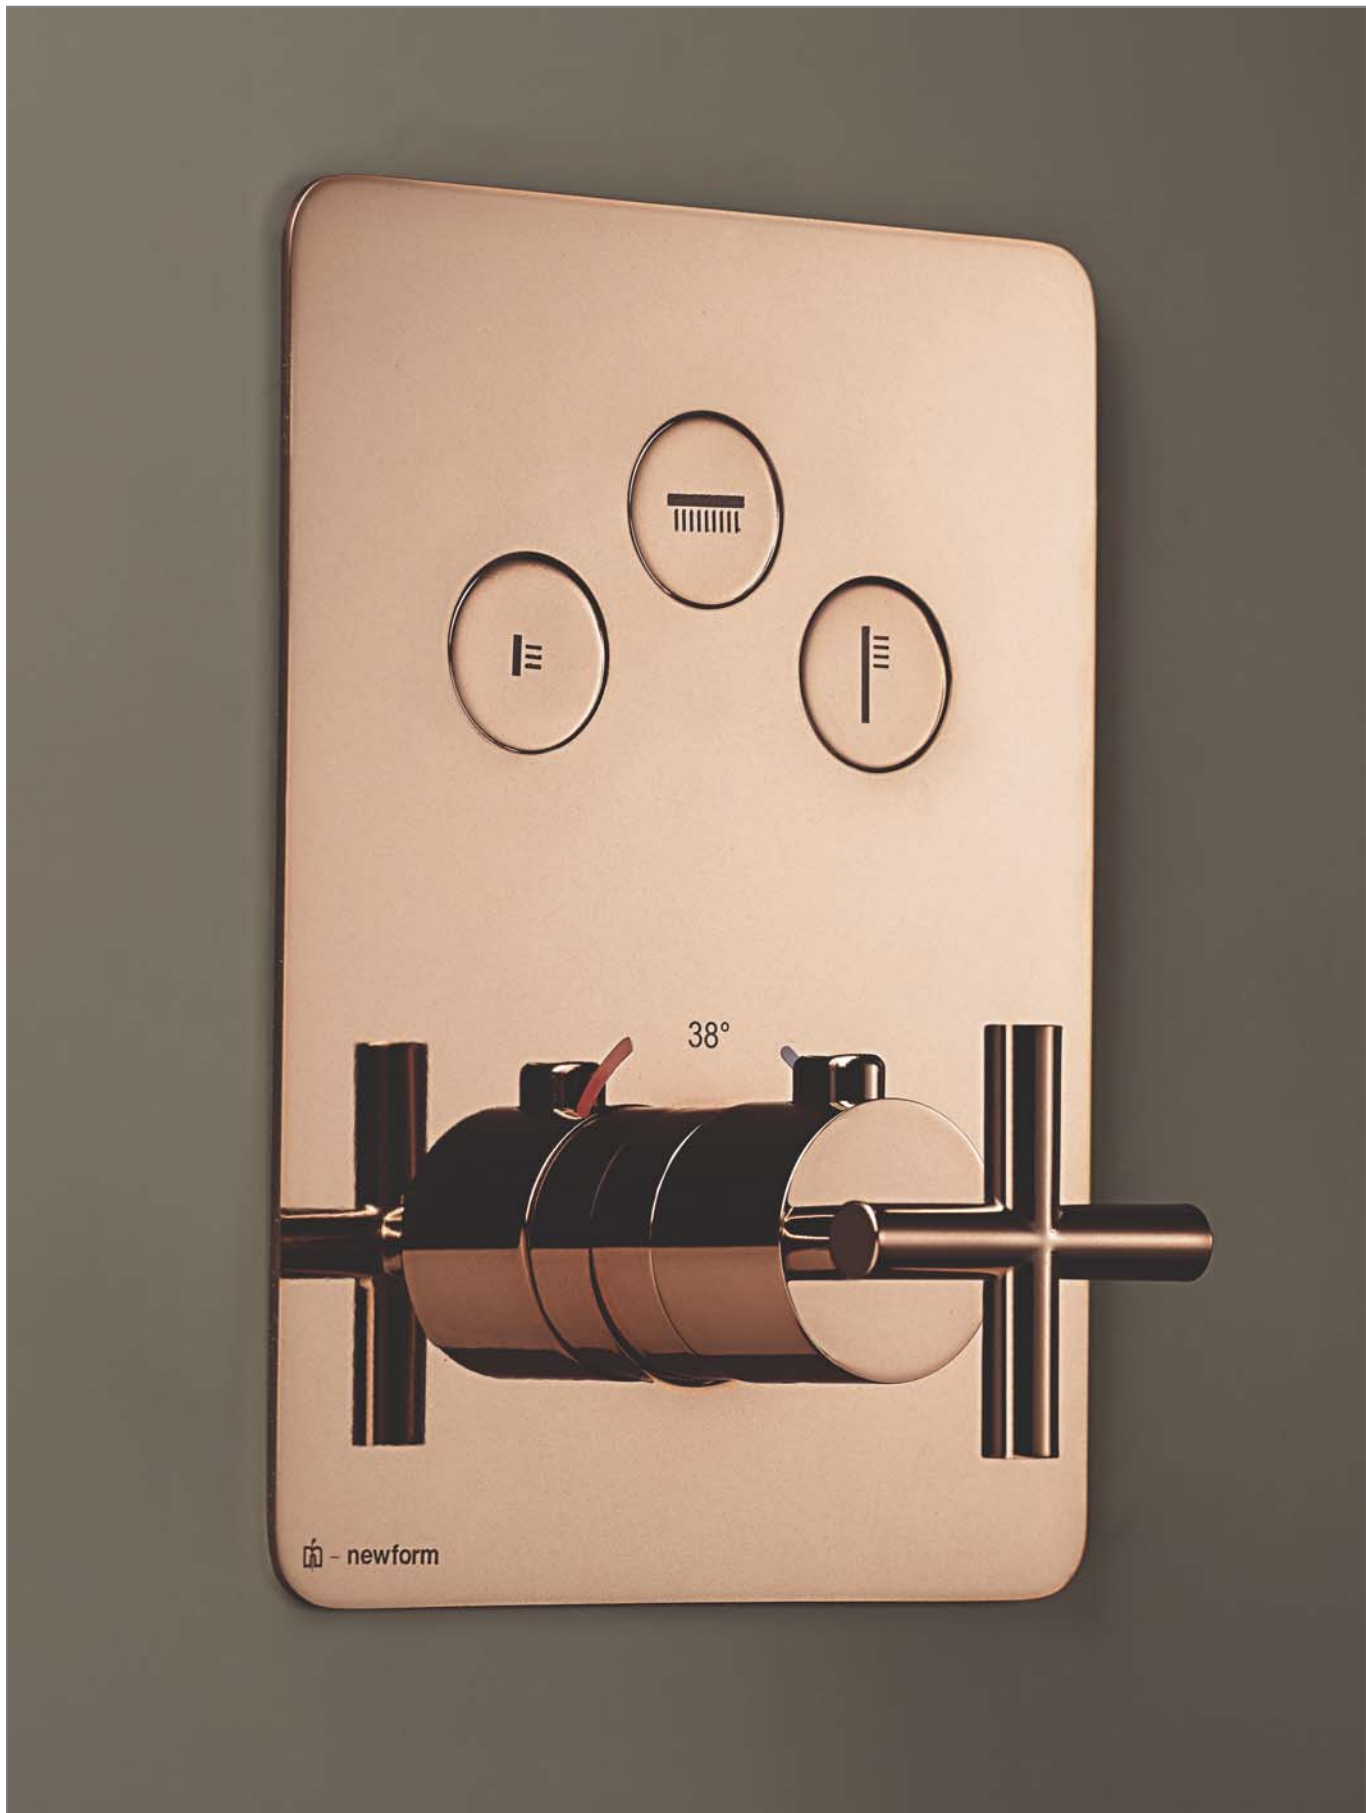

Blink N 70412E.58.061