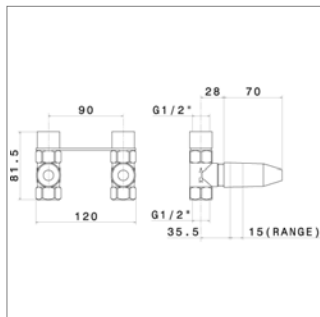

N 27754

N27754.00	-	-	267,03 €

Inbouwelement voor douchemengkraan

Corps d'encastrement pour mélangeur de douche