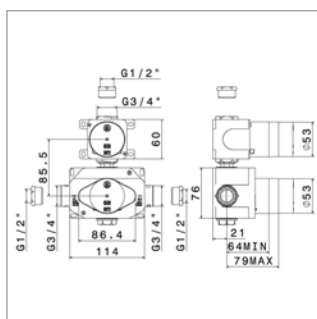

N 10862

N10862.00	-	-	167,67 €
Inbouwelement voor douchemengkraan	Corps d'encastrement pour mitigeur de douche		
▪ 2 uitgangen	▪ 2 sorties		

Blink N 70875E

NEW

N70875E.21	Chroom	Chrome	167,67 €
N70875E.01.093	Mat zwart	Noir mat	230,81 €
N70875E.31.023	Geborsteld brons	Bronze brossé	297,05 €
Afdekset voor inbouw douchemengkraan	Façade pour mitigeur de douche à encastrer		
▪ te vervolledigen met inbouwelement N10863	▪ à compléter avec le corps encastré N10863		

N 10863

N10863.00	-	-	103,50 €
Inbouwelement voor douchemengkraan	Corps d'encastrement pour mitigeur de douche		
▪ 1 uitgang	▪ 1 sortie		

Blink N 69818E

NEW

N69818E.21	Chroom	Chrome	480,24 €
N69818E.01.093	Mat zwart	Noir mat	614,79 €
N69818E.31.023	Geborsteld brons	Bronze brossé	623,07 €
Afdekset voor inbouw douchethermostaat	Façade pour thermostatique de douche à encastrer		
▪ te vervolledigen met inbouwelement N27886 of N27885	▪ à compléter avec le corps encastré N27886 ou N27885		

N 27885

N27885.00	-	-	595,13 €
Inbouwelement voor thermostaat	Corps d'encastrement pour thermostatique		
▪ 1 uitgang	▪ 1 sortie