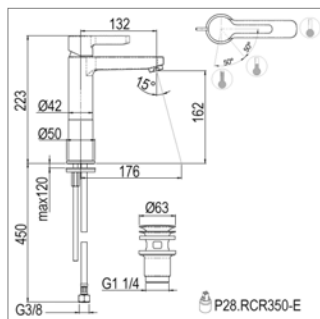

Kox D 20.6503E