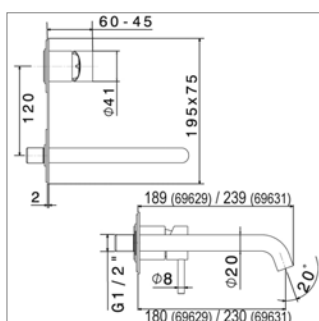

N 27852

N27852.00	-	-	222,53 €
-----------	---	---	----------

Inbouwelement voor wastafel / douchemengkraan

Corps d'encastrement pour mitigeur de lavabo / douche

X-Steel N 69629EX - N 69631EX

NEW

Uitloop 190 mm - Bec 190 mm			
N69629EX.50	Inox	Inox	433,67 €
Uitloop 230 mm - Bec 230 mm			
N69631EX.50	Inox	Inox	442,98 €