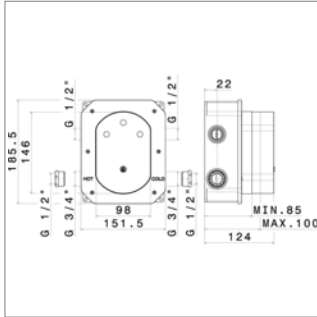

Façade pour thermostatique de douche à encastrer

- 2 sorties
- levier T° et 2 boutons On/Off
- *à compléter avec le corps encastré N27751*

Blink N 70412E.58.061

N 27751

N27751.00 - - **646,88 €**

Inbouwelement voor thermostaat
▪ 2 uitgangen