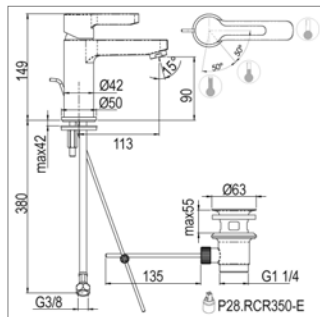

Kox D 20.6501E

D20.6501E.21 Chroom Chrome **154,22 €**

1. **Wastafelmengkraan**
2. voorsprong 113 mm
   - automatische sluiting
   - mousseur antikalk
   - Eco binnenwerk E2 - E3

1. **Mitigeur de lavabo**
2. saillie 113 mm
   - vidage automatique
   - mousseur anticalcaire
   - mécanisme Eco E2 - E3