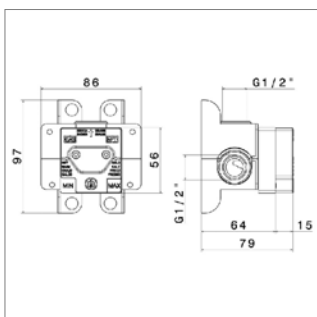

X-Steel N 69670EX

NEW

N69670EX.50   Inox   Inox   **363,29 €**

Afdekset voor inbouw douchemengkraan

- met omsteller
- *te vervolledigen met inbouwelement N10862*

Façade pour mitigeur de douche à encastrer

- avec inverseur
- *à compléter avec le corps encastré N10862*

N 10862

N10862.00   -   -   **167,67 €**

Inbouwelement voor douchemengkraan

- 2 uitgangen

Corps d'encastrement pour mitigeur de douche

- 2 sorties

X-Steel N 69675EX

NEW

N69675EX.50   Inox   Inox   **231,84 €**

Afdekset voor inbouw douchemengkraan

- *te vervolledigen met inbouwelement N10863*

Façade pour mitigeur de douche à encastrer

- *à compléter avec le corps encastré N10863*

N 10863

N10863.00   -   -   **103,50 €**

Inbouwelement voor douchemengkraan

- 1 uitgang

Corps d'encastrement pour mitigeur de douche

- 1 sortie