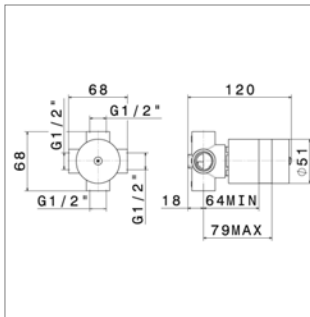

N 27892

N27892.00	-	-	238,05 €

Universeel inbouwelement

- 1 ingang 3 uitgangen met stop