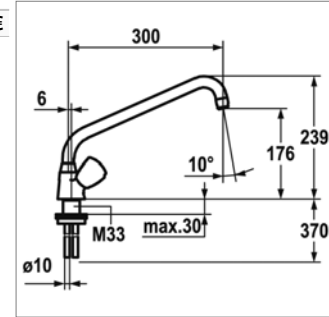

Kraangat - Perçage utile : Ø 35 mm