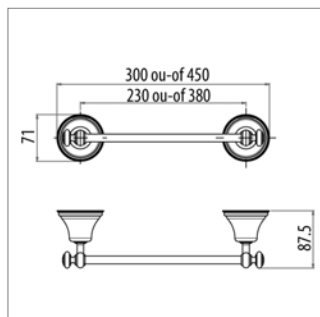

Antik R 30.3030 - R 30.3045

300 mm - 300 mm			
R30.3030.21	Chroom	Chrome	226,67 €
R30.3030.32	Nikkel mat	Nickel mat	294,98 €
R30.3030.89	Oud brons	Vieux bronze	294,98 €
450 mm - 450 mm			
R30.3045.21	Chroom	Chrome	238,05 €
R30.3045.32	Nikkel mat	Nickel mat	306,36 €
R30.3045.89	Oud brons	Vieux bronze	306,36 €