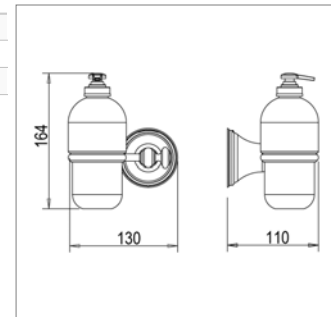

Wand-zeepdrager

Porte-savon mural

Antik R 30.3011

R30.3011.21	Chroom	Chrome	175,95 €
R30.3011.32	Nikkel mat	Nickel mat	244,26 €
R30.3011.89	Oud brons	Vieux bronze	244,26 €

Zeepdispenser

Distributeur de savon mural