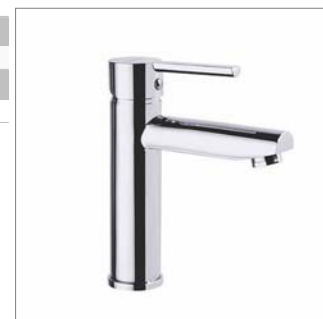

Drako S 330402VA - S 330402S

<u>Met sluiting - Avec vidage</u>			
S330402VACH	Chroom	Chrome	187,85 €
<u>Zonder sluiting - Sans vidage</u>			
S330402SCH	Chroom	Chrome	165,60 €

Wastafelmengkraan
■ voorsprong 119 mm
■ met of zonder sluiting

Mitigeur de lavabo
■ saillie 119 mm
■ avec ou sans vidage

Drako S 3310

S3310CH	Chroom	Chrome	289,80 €

Verhoogde (335mm) wastafelmengkraan
■ zonder sluiting
■ binnenwerk 40100 (3388)

Mitigeur réhaussé (335mm) pour vasque
■ sans vidage
■ cartouche: 40100 (3388)

Drako S 332002 - S 332003

<u>Uitloop 190 mm - Bec 190 mm</u>			
S332002CH	Chroom	Chrome	338,45 €
<u>Uitloop 240 mm - Bec 240 mm</u>			
S332003CH	Chroom	Chrome	353,97 €

Inbouw wastafelmengkraan
■ uitloop 190 of 240 mm
■ muurplaat 220x100 mm
■ binnenwerk 35100-2

Mitigeur de lavabo à encastrer
■ bec 190 ou 240 mm
■ plaque de finition 220x100 mm
■ cartouche 35100-2

Drako S 332102 - S 332103

<u>Uitloop 190 mm - Bec 190 mm</u>			
S332102CH	Chroom	Chrome	338,45 €
<u>Uitloop 240 mm - Bec 240 mm</u>			
S332103CH	Chroom	Chrome	353,97 €

Inbouw wastafelmengkraan
■ uitloop 190 of 240 mm
■ rozet
■ binnenwerk 35100-2

Mitigeur de lavabo à encastrer
■ bec 190 ou 240 mm
■ rosace
■ cartouche 35100-2

Drako S 330302VA

S330302VACH	Chroom	Chrome	191,48 €

Bidetmengkraan
■ automatische sluiting 1 1/4"
■ binnenwerk 35100-3

Mitigeur de bidet
■ vidage automatique 1 1/4"
■ cartouche 35100-3