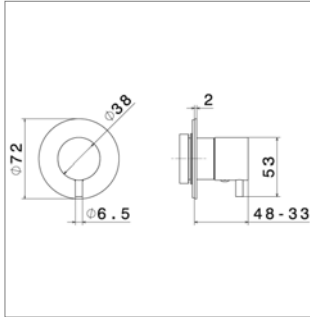

X-T N 67606E

N67606E.21	Chroom	Chrome	155,25 €
N67606E.01.093	Mat zwart	Noir mat	235,98 €

Afdekset voor inbouw omsteller / stopkraan

- geschikt voor inbouweenheid N27892 te gebruiken met inbouw thermostaat
- geschikt voor inbouweenheid N27893 te gebruiken met inbouw douchemengkraan
- geschikt voor inbouweenheid N27891 te gebruiken met inbouw stopkraan

Façade pour inverseur / robinet d'arrêt à encastrer

- à compléter avec le corps N27892 à utiliser avec un mitigeur thermo. à encastrer
- à compléter avec le corps N27893 à utiliser avec un mitigeur à encastrer
- à compléter avec le corps N27891 à utiliser avec un robinet d'arrêt