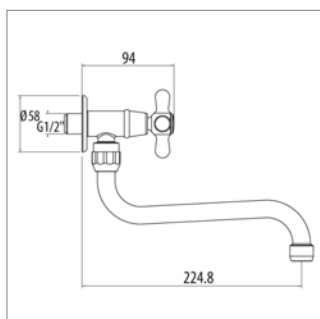

Antik R 15.3029B