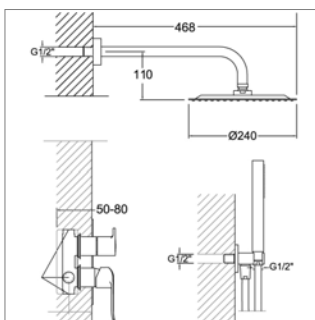

New Fly S K5715021

NEW