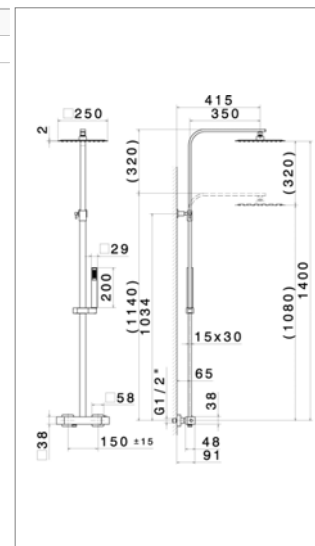

NEW

N 61158

T
H
E
R
M
O

N61158.21	Chroom	Chrome	1037,07 €
N61158.01.093	Mat zwart	Noir mat	1653,93 €

Douchethermostaat met telescopische zuil

- wand-douchethermostaat
- vierkante hoofddouche inox 250 mm
- handdouche ABS 1 straal en slang
- **telescopische zuil**

Colonne télescopique avec thermostatique de douche

- mitigeur mural thermostatique de douche
- douche de tête inox carrée 250 mm
- douche à main ABS 1 jet et flexible
- **tube télescopique**

NEW

N 69650X

T
H
E
R
M
O

N69650X.50	Inox	Inox	2081,39 €

Douchethermostaat met telescopische zuil

- wand-douchethermostaat
- hoofddouche inox 250 mm
- handdouche en slang
- **telescopische zuil**

Colonne télescopique avec thermostatique de douche

- mitigeur mural thermostatique de douche
- douche de tête inox 250 mm
- douche à main et flexible
- **tube télescopique**