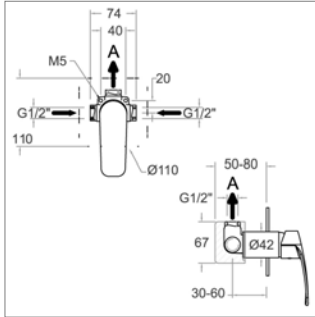

Wand bad-douchemengkraan

- zonder doucheset
- binnenwerk 35200-2

Mitigeur mural de bain-douche

- sans set de douche
- cartouche 35200-2

New Fly S 570502SCH

New Fly S 571801S

NEW

S571801SCH	Chroom	Chrome	118,00 €
S571801SNM	Mat zwart	Noir mat	201,83 €