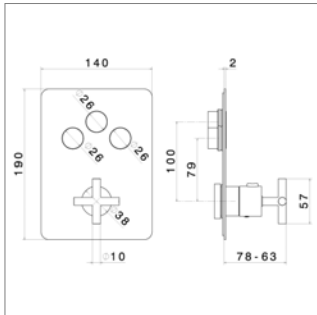

Blink N 70412E

NEW

N70412E.21	Chroom	Chrome	469,89 €
N70412E.01.093	Mat zwart	Noir mat	551,66 €
N70412E.31.023	Geborsteld brons	Bronze brossé	614,79 €

Afdekset voor inbouw douchethermostaat

- 3 uitgangen
- draaiknop voor T°
- bediening met 3 knoppen On/Off
- *te vervolledigen met inbouwelement N27752*

Façade pour thermostatique de douche à encastrer

- 3 sorties
- levier T° et 3 boutons On/Off
- *à compléter avec le corps encastré N27752*