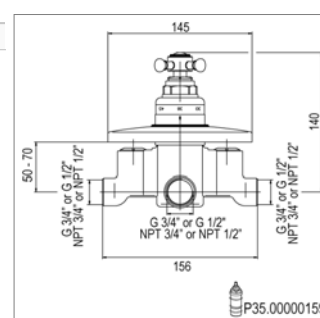

Old Fashion R 20.2069

R20.2069.21	Chroom	Chrome	312,57 €
Inbouw douchethermostaat			
	Mitigeur thermostatique à encastrer