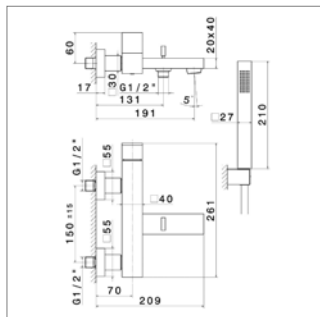

Ergo-Q N 66440C

N66440C.21	Chroom	Chrome	810,41 €
N66440C.01.093	Mat zwart	Noir mat	1069,16 €

Wand bad-douchemengkraan
▪ met doucheset

Mitigeur mural de bain-douche
▪ avec set de douche