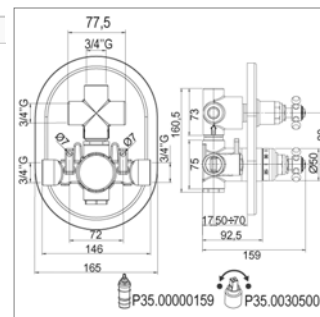

Old Fashion R 20.2065

R20.2065.21	Chroom	Chrome	642,74 €
Inbouw douchethermostaat			
▪ 2 uitgangen	Mitigeur thermostatique à encastrer		
▪ omsteller	▪ 2 sorties		
▪ kruisgrepen	▪ inverseur		
	▪ manettes croisillon