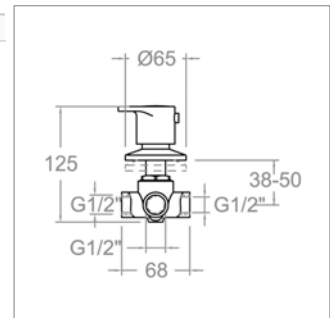

Inverseur à encastrer

- 1 entrée 3 sorties
- cartouche 1000 l
- version couleur voir S9437