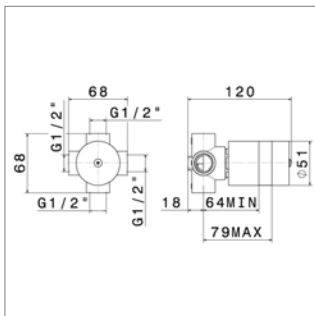

N 27892

N27892.00 - - 238,05 €

Universeel inbouwelement

- 1 ingang 3 uitgangen met stop