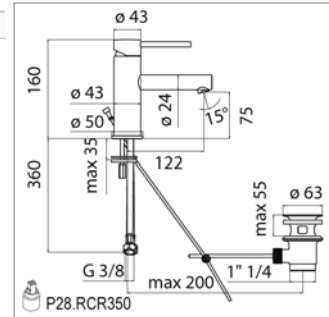

Ronda D 20.2702

D20.2702.21 Chroom Chrome **196,65 €**

Wastafelmengkraan

- voorsprong 122 mm
- automatische sluiting
- mousseur antikalk

Mitigeur de lavabo

- saillie 122 mm
- vidage automatique
- mousseur anticalcaire