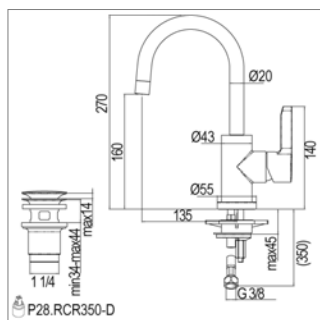

Kox D 20.6506

D20.6506.21 Chroom Chrome **212,18 €**

1. **Wastafelmengkraan**
2. ronde uitloop 135 mm
   - Quick Clac sluiting
   - mousseur antikalk

1. **Mitigeur de lavabo**
2. bec rond 135 mm
   - vidage Quick Clac
   - mousseur anticalcaire