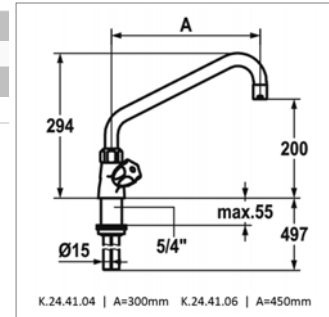

K.24.41.04 | A=300mm K.24.41.06 | A=450mm

Kraangat - Perçage utile : Ø 42 mm