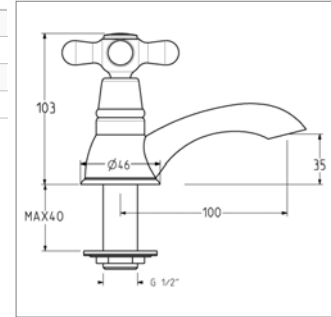

Robinet de lave-mains

- une seule eau - froide

Kraangat - Perçage utile - : Ø 23 mm