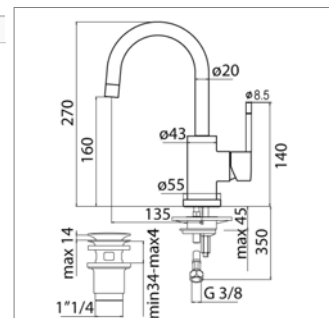

Ronda D 20.2706

D20.2706.21 Chroom Chrome **212,18 €**

Wastafelmengkraan

- ronde uitloop 135 mm
- Quick Clac sluiting
- mousseur antikalk

Mitigeur de lavabo

- bec rond 135 mm
- vidage Quick Clac
- mousseur anticalcaire