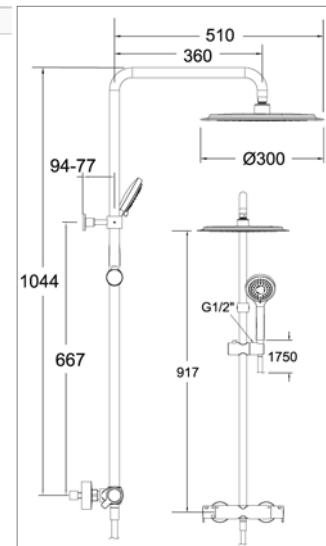

NEW

S 937402RPK225

S937402RPK225CH Chroom Chrome **657,23 €**

1. **Douchemengkraan met telescopische zuil**
2. wand-douchemengkraan (niet thermostatisch)
   - hoofddouche 225 mm
   - handdouche en slang
   - binnenwerk 35100 (6689-2)
   - **telescopische zuil**

1. **Colonne télescopique avec mitigeur de douche**
2. mitigeur mécanique de douche mural
   - douche de tête carrée 225 mm
   - douche à main et flexible
   - cartouche 35100 (6689-2)
   - **tube télescopique**

NEW

S 937802RP240

S937802RP240CH Chroom Chrome **586,85 €**
S937802RP240NM Mat Zwart Noir mat **880,79 €**

1. **Douchemengkraan met vaste zuil**
2. wand-douchemengkraan (niet thermostatisch)
   - hoofddouche 240 mm in ABS
   - handdouche en slang
   - **vaste zuil**

1. **Colonne de douche**
2. mitigeur mécanique de douche mural
   - douche de tête 240 mm ABS
   - douche à main et flexible
   - **tube fixe**

NEW

S 944801RP300

S944801RP300NM Mat zwart Noir mat **978,08 €**

1. **Douchethermostaat op zuil**
2. wand-douchethermostaat
   - hoofddouche ABS 300 mm
   - handdouche en slang
   - binnenwerk 1701T + 4000
   - **vaste zuil**

1. **Colonne thermostatique de douche**
2. mitigeur mural thermostatique de douche
   - douche de tête ABS 300 mm
   - douche à main et flexible
   - cartouche 1701T + 4000
   - **tube fixe**