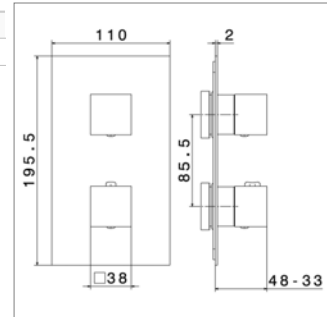

Ergo-Q N 67648E

N67648E.21	Chroom	Chrome	471,96 €
N67648E.01.093	Mat zwart	Noir mat	519,57 €

Afdekset voor inbouw douchethermostaat
▪ *te vervolledigen met inbouwelement N27886 of N27885*

Façade pour thermostatique de douche à encastrer
▪ *à compléter avec le corps encastré N27886 ou N27885*