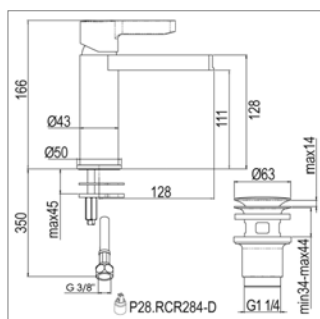

Kox fall D 20.6504

D20.6504.21 Chroom Chrome **227,70 €**

1. **Wastafelmengkraan**
2. waterval uitloop
   - Quick Clac sluiting

1. **Mitigeur de lavabo**
2. bec cascade
   - vidage Quick Clac