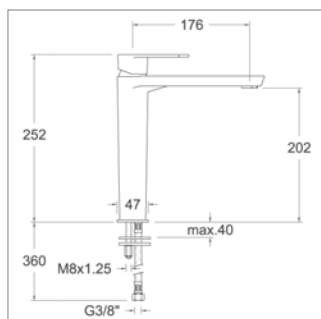

Alexia S 3610

NEW