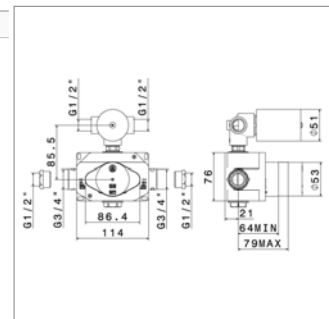

X-T N 67608E

THERMO

N67608E.21	Chroom	Chrome	374,67 €
N67608E.01.093	Mat zwart	Noir mat	522,68 €

Afdekset voor inbouw douchethermostaat

▪ te vervolledigen met inbouwelement N27886 of N27885

Façade pour thermostatique de douche à encaster

▪ à compléter avec le corps encastré N27886 ou N27885

Ook beschikbaar in PVD | Existe en PVD | zie, voir www.kvrd.be

N 27885

N27885.00	-	-	595,13 €

Inbouwelement voor thermostaat

▪ 1 uitgang

Corps d'encastrement pour thermostatique

▪ 1 sortie

N 27886

N27886.00	-	-	607,55 €

Inbouwelement voor thermostaat

▪ 2 uitgangen

Corps d'encastrement pour thermostatique

▪ 2 sorties

X-T N 67607E

THERMO

N67607E.21	Chroom	Chrome	222,53 €
N67607E.01.093	Mat zwart	Noir mat	297,05 €

Afdekset voor inbouw douchethermostaat

▪ te vervolledigen met inbouwelement N27890

Façade pour thermostatique de douche à encaster

▪ à compléter avec le corps encastré N27890

Ook beschikbaar in PVD | Existe en PVD | zie, voir www.kvrd.be

N 27890

N27890.00	-	-	360,18 €

Inbouwelement voor thermostaat

Corps d'encastrement pour thermostatique