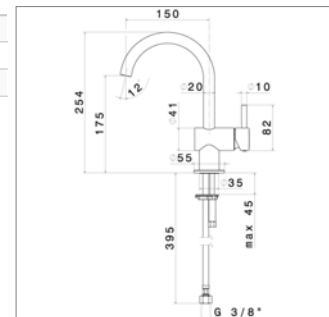

Mitigeur de lavabo

- bec rond 150 mm
- sans vidage

Ook beschikbaar in PVD zie www.kvrd.be | Existe en PVD voir www.kvrd.be