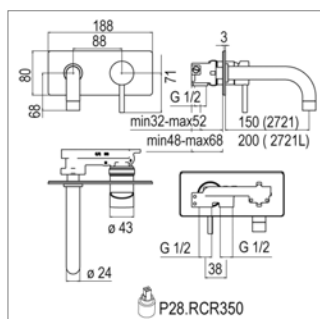

Inbouw wastafelmengkraan

- uitloop 150 of 200 mm
- rozet
- met inbouwlement

Mitigeur de lavabo à encastrer

- bec 150 ou 200 mm
- rosace
- avec corps encastré

D 20.2722 - 150 mm
D 20.2722L - 200 mm

Ronda D 20.2721 - D 20.2721L