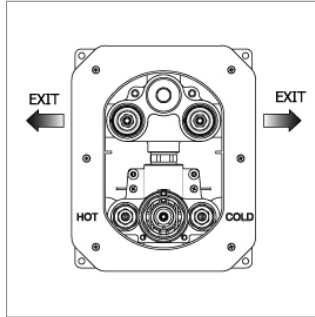

Façade pour thermostatique de douche à encastrer

- 2 sorties
- levier T° et 2 boutons On/Off
- *à compléter avec le corps encastré N27751*

Blink N 70412E.58.061

N 27751

N27751.00 - - **646,88 €**

Inbouwelement voor thermostaat
▪ 2 uitgangen