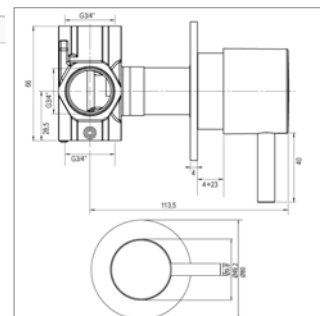

D20.2609.21 Chroom Chrome **193,55 €**
Inbouw doorvoer / afsluitkraan Robinet de passage et d'arrêt à encastrer