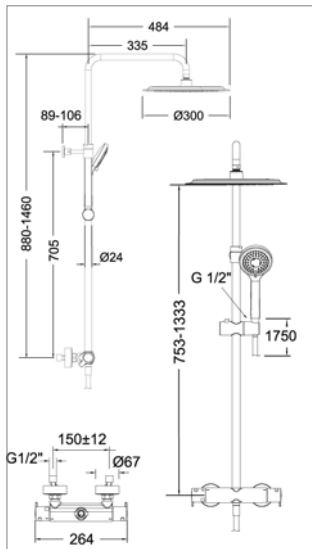

S 945401RP300

S945401RP300NM	Mat zwart	Noir mat	1107,45 €

Douchethermostaat met telescopische zuil

- douchethermostaat
- hoofddouche 300 mm ABS
- handdouche en slang
- binnenwerk 1701T + 4000
- **telescopische zuil**

Colonne télescopique avec thermostatique de douche

- mitigeur thermostatique de douche
- douche de tête 300 mm ABS
- douche à main et flexible
- cartouche 1701T + 4000
- **tube télescopique**