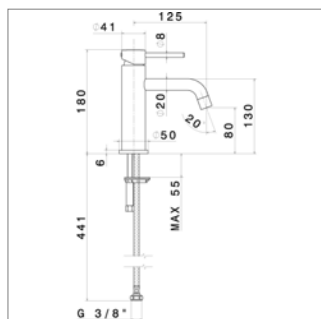

X-T N 4208

N4208.21	Chroom	Chrome	325,00 €
N4208.01.093	Mat zwart	Noir mat	432,63 €

Wastafelmengkraan

- voorsprong 125 mm
- zonder sluiting
- binnenwerk N14720