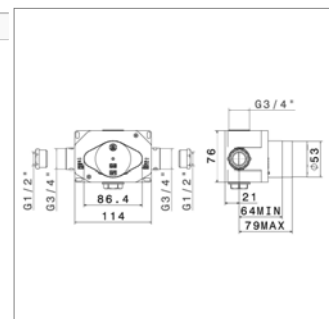

X-T N 67608E

THERMO

N67608E.21	Chroom	Chrome	374,67 €
N67608E.01.093	Mat zwart	Noir mat	522,68 €

Afdekset voor inbouw douchethermostaat

▪ te vervolledigen met inbouwelement N27886 of N27885

Façade pour thermostatique de douche à encaster

▪ à compléter avec le corps encastré N27886 ou N27885

Ook beschikbaar in PVD | Existe en PVD | zie, voir www.kvrd.be

N 27885

N27885.00	-	-	595,13 €

Inbouwelement voor thermostaat

▪ 1 uitgang

Corps d'encastrement pour thermostatique

▪ 1 sortie

N 27886

N27886.00	-	-	607,55 €

Inbouwelement voor thermostaat

▪ 2 uitgangen

Corps d'encastrement pour thermostatique

▪ 2 sorties

X-T N 67607E

THERMO

N67607E.21	Chroom	Chrome	222,53 €
N67607E.01.093	Mat zwart	Noir mat	297,05 €

Afdekset voor inbouw douchethermostaat

▪ te vervolledigen met inbouwelement N27890

Façade pour thermostatique de douche à encaster

▪ à compléter avec le corps encastré N27890

Ook beschikbaar in PVD | Existe en PVD | zie, voir www.kvrd.be

N 27890

N27890.00	-	-	360,18 €

Inbouwelement voor thermostaat

Corps d'encastrement pour thermostatique