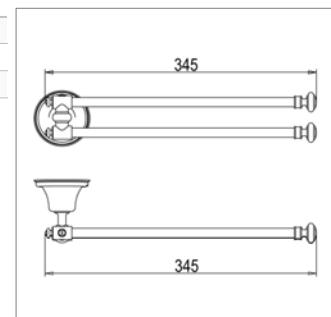

Antik R 30.3010

R30.3010.21	Chroom	Chrome	175,95 €
R30.3010.32	Nikkel mat	Nickel mat	232,88 €
R30.3010.89	Oud brons	Vieux bronze	232,88 €

Wand-zeepdrager

Porte-savon mural

Antik R 30.3011

R30.3011.21	Chroom	Chrome	175,95 €
R30.3011.32	Nikkel mat	Nickel mat	244,26 €
R30.3011.89	Oud brons	Vieux bronze	244,26 €

Zeepdispenser

Distributeur de savon mural

Antik R 30.3000

R30.3000.21	Chroom	Chrome	175,95 €
R30.3000.32	Nikkel mat	Nickel mat	232,88 €
R30.3000.89	Oud brons	Vieux bronze	232,88 €

Wand-bekerhouder

Porte-gobelet mural

Antik R 30.3020

R30.3020.21	Chroom	Chrome	169,74 €
R30.3020.32	Nikkel mat	Nickel mat	218,39 €
R30.3020.89	Oud brons	Vieux bronze	218,39 €

Handdoekhouder

Anneau porte-serviette

Antik R 30.3025

R30.3025.21	Chroom	Chrome	260,82 €
R30.3025.32	Nikkel mat	Nickel mat	340,52 €
R30.3025.89	Oud brons	Vieux bronze	340,52 €

Handdoekhouder

Porte-serviette en bannière