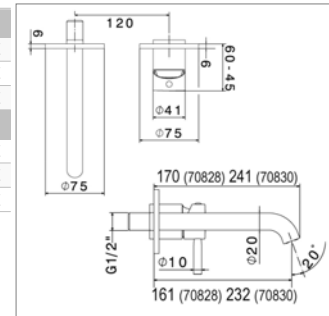

Façade pour mitigeur de lavabo à encaster

- bec 161 ou 232 mm
- *à compléter avec le corps encastré N27852*

Ook beschikbaar in PVD zie www.kvrd.be | Existe en PVD voir www.kvrd.be