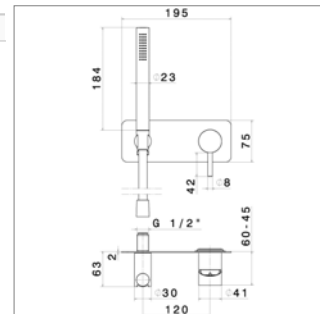

Façade pour mitigeur de douche à encastrer

- avec set de douche
- *à compléter avec le corps encastré N27852*