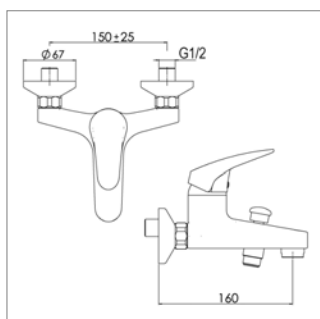

Aqua C 20.5740S

C20.5740S.21 Chroom Chrome **154,22 €**

Wand bad-douchemengkraan

- automatische omsteller
- zonder doucheset
- tussenas 150 +/- 20 mm

Mitigeur mural de bain-douche

- inverseur automatique
- sans set de douche
- entraxe 150 +/-20 mm