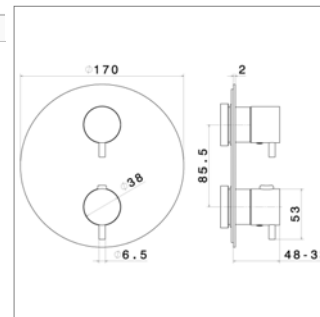

NEW

X-Steel N 69663EX

THERMO

N69663EX.50

Inox

Inox

637,56 €

Afdekset voor inbouw douchethermostaat

▪ te vervolledigen met inbouwlement N27886 of N27885 of N27887

Façade pour thermostatique de douche à encastrer

▪ à compléter avec le corps encastré N27886 ou N27885 ou N27887

N 27885

N27885.00

595,13 €

Inbouwlement voor thermostaat

▪ 1 uitgang

Corps d'encastrement pour thermostatique

▪ 1 sortie

N 27886

N27886.00

607,55 €

Inbouwlement voor thermostaat

▪ 2 uitgangen

Corps d'encastrement pour thermostatique

▪ 2 sorties

N 27887

N27887.00

637,56 €

Inbouwlement voor thermostaat

▪ 3 uitgangen

Corps d'encastrement pour thermostatique

▪ 3 sorties