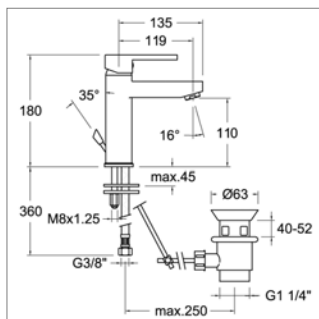

Drako S 330402VA - S 330402S

<u>Met sluiting - Avec vidage</u>			
S330402VACH	Chroom	Chrome	187,85 €
<u>Zonder sluiting - Sans vidage</u>			
S330402SCH	Chroom	Chrome	165,60 €

Wastafelmengkraan
■ voorsprong 119 mm
■ met of zonder sluiting

Mitigeur de lavabo
■ saillie 119 mm
■ avec ou sans vidage