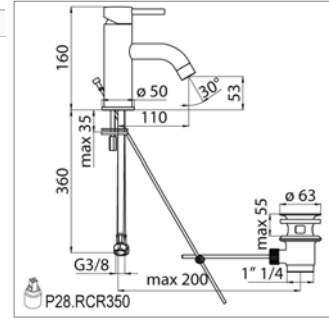

Badkamer Design Salle de bain

Ergo-Q N 66415

Ronda D 20.2701

D20.2701.21 Chroom Chrome **208,04 €**

Wastafelmengkraan

- voorsprong 110 mm
- automatische sluiting
- mousseur antikalk

Mitigeur de lavabo

- saillie 110 mm
- vidage automatique
- mousseur anticalcaire