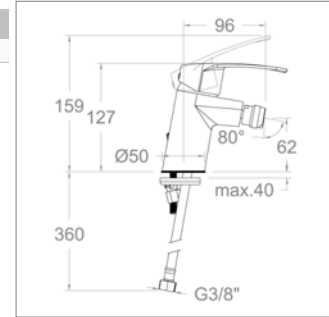

Mitigeur de bidet

- avec ou sans vidage
- cartouche 40100-3
- *jusqu'à épuisement des stocks!*