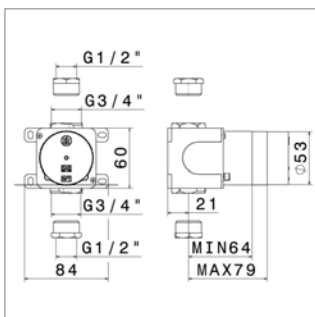

Universeel inbouwelement

- 1 ingang 3 uitgangen zonder stop

Corps d'encastrement universel

- 1 entrée 3 sorties sans stop

N 27891

N27891.00 - - 194,58 €

Inbouwelement voor stopkraan

Corps d'encastrement pour robinet d'arrêt