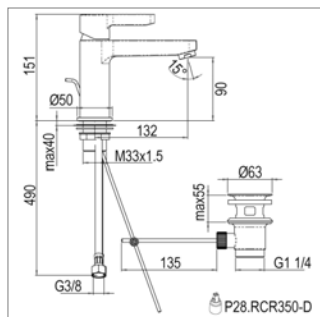

Kox D 20.6502

D20.6502.21 Chroom Chrome **199,76 €**

1. **Wastafelmengkraan**
2. voorsprong 132 mm
   - automatische sluiting
   - mousseur antikalk

1. **Mitigeur pour lavabo**
2. saillie 132 mm
   - vidage automatique
   - mousseur anticalcaire