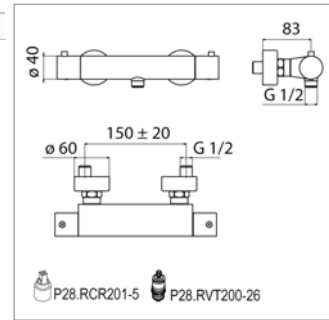

Mitigeur thermostatique mural de douche

- sécurité T 38°C - corps froid
- système anticalcaire
- sans set de douche