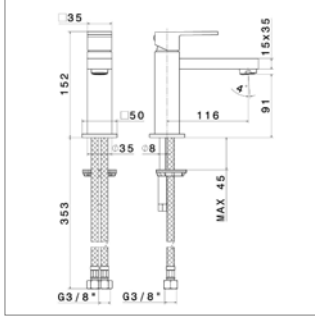

Ergo-Q N 66412 - N 66410

Zonder sluiting - Sans vidage			
N66412.21	Chroom	Chrome	350,87 €
N66412.01.093	Mat zwart	Noir mat	475,7 €
Met sluiting - Avec vidage			
N66410.21	Chroom	Chrome	377,78 €
N66410.01.093	Mat zwart	Noir mat	503,01 €

1. **Wastafelmengkraan**
2. voorsprong 116 mm
   - met of zonder sluiting

1. **Mitigeur de lavabo**
2. saillie 116 mm
   - avec ou sans vidage