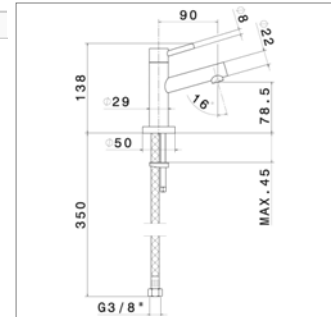

Robinet de lave-mains

- avec flexible
- une seule eau - froide
- mécanisme N10237

Kraangat - Perçage utile : Ø 23 mm