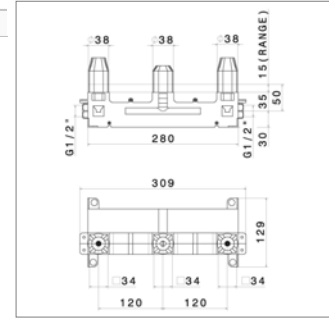

N 27753

N27753.00	-	-	355,01 €
Inbouwelement voor 2-greeps wastafelmengkraan		Corps d'encastrement pour mélangeur de lavabo	

NEW

Blink N 70821E - N 70823E

Uitloop 159 mm - Bec 159 mm			
N70821E.21	Chroom	Chrome	406,76 €
N70821E.01.093	Mat zwart	Noir mat	520,61 €
N70821E.31.023	Geborsteld brons	Bronze brossé	634,46 €
Uitloop 230 mm - Bec 230 mm			
N70823E.21	Chroom	Chrome	418,14 €
N70823E.01.093	Mat zwart	Noir mat	531,99 €
N70823E.31.023	Geborsteld brons	Bronze brossé	641,70 €

Afdekset voor inbouw lavabomengkraan

- uitloop 159 of 230 mm
- *te vervolledigen met inbouwelement N27753*

Façade pour mélangeur de lavabo à encaster

- bec 159 ou 230 mm
- *à compléter avec le corps encastré N27753*

Ook beschikbaar in PVD zie www.kvrd.be | Existe en PVD voir www.kvrd.be

NEW

Blink N 70828E - N 70830E

Uitloop 161 mm - Bec 161 mm			
N70828E.21	Chroom	Chrome	323,96 €
N70828E.01.093	Mat zwart	Noir mat	386,06 €
N70828E.31.023	Geborsteld brons	Bronze brossé	450,23 €
Uitloop 232 mm - Bec 232 mm			
N70830E.21	Chroom	Chrome	334,31 €
N70830E.01.093	Mat zwart	Noir mat	395,37 €
N70830E.31.023	Geborsteld brons	Bronze brossé	460,58 €

Afdekset voor inbouw lavabomengkraan

- uitloop 161 of 232 mm
- *te vervolledigen met inbouwelement N27852*

Façade pour mitigeur de lavabo à encaster

- bec 161 ou 232 mm
- *à compléter avec le corps encastré N27852*

Ook beschikbaar in PVD zie www.kvrd.be | Existe en PVD voir www.kvrd.be

N 27852

N27852.00	-	-	222,53 €
Inbouwelement voor wastafel / douchemengkraan		Corps d'encastrement pour mitigeur de lavabo / douche	

NEW

Blink N 70812

N70812.21	Chroom	Chrome	311,54 €
N70812.01.093	Mat zwart	Noir mat	405,72 €
N70812.31.023	Geborsteld brons	Bronze brossé	450,23 €

Wastafelmengkraan

- ronde uitloop 150 mm
- zonder sluiting

Mitigeur de lavabo

- bec rond 150 mm
- sans vidage