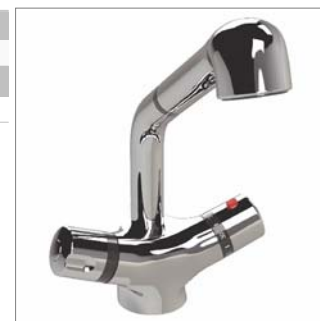

P 35.000000631

P35.000000631	Chroom	Chrome	85,39 €

Sproeier met omsteller voor A 2650

- mousseur antikalk

Douchette inverseur pour A 2650

- grille anti-calcaire

P 37.5814

P37.5814	Chroom	Chrome	55,89 €

Slang 1/2"F - M 15x1

- versterkte slang in roestvrijstaal
- voor keukenkraan
- D 10.3319 - D 10.3719

Flexible 1/2"F - M 15x1

- tresse inox - flexible renforcé
- pour mitigeur de cuisine
- D 10.3319 - D 10.3719

D 22

Filter (set van 2)	Filtres (set de 2)	D22	-	-	33,12 €