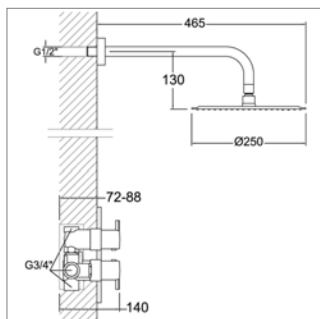

- Thermostatique de douche à encastrer**
- sélecteur de débit
 - sélecteur de T° avec sécurité à 38°C
 - cartouche 1703T + 1700C¾"

NEW

Drako S K3324012

SK3324012CH	Chroom	Chrome	558,90 €
--------------------	--------	--------	-----------------