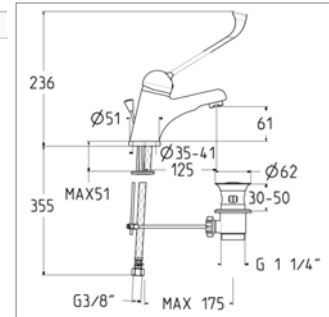

Wastafelmengkraan

- voorsprong 125 mm
- automatische sluiting 1 1/4"
- medische hendel

Mitigeur de lavabo

- saillie 125 mm
- vidage automatique 1 1/4"
- levier long type médical

Classic C 20.3102 - C20.3112