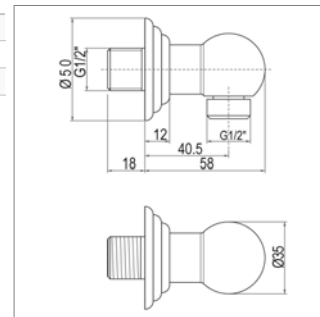

Antik R 40.3086

R40.3086.21	Chroom	Chrome	329,13 €
R40.3086.32	Nikkel mat	Nickel mat	499,91 €
R40.3086.89	Oud brons	Vieux bronze	499,91 €

Doucheset

- glijstang 677 mm
- handdouche 1 straal en slang

Set de douche

- barre 677 mm
- douchette 1 jet et flexible

R 40.1127

R40.1127.21	Chroom	Chrome	62,10 €
R40.1127.32	Nikkel mat	Nickel mat	84,87 €
R40.1127.89	Oud brons	Vieux bronze	84,87 €

Bochtaansluiting met handdouchehaak

Coude mural et support douchette

R 40.1126

R40.1126.21	Chroom	Chrome	36,23 €
R40.1126.32	Nikkel mat	Nickel mat	62,10 €
R40.1126.89	Oud brons	Vieux bronze	62,10 €

Handdouchehaak

Support douchette

R 40.3099

R40.3099.21	Chroom	Chrome	69,35 €
R40.3099.32	Nikkel mat	Nickel mat	101,43 €
R40.3099.89	Oud brons	Vieux bronze	101,43 €

Bochtaansluiting 1/2"

Coude mural 1/2"

R 40.1360

R40.1360.21	Chroom	Chrome	74,00 €
R40.1360.32	Nikkel mat	Nickel mat	110,75 €
R40.1360.89	Oud brons	Vieux bronze	110,75 €

Paar zuilen

- voor randmontage
- 3/4" M x 1/2" M

Paire de colonnettes

- pour montage sur gorge
- 3/4" M x 1/2" M