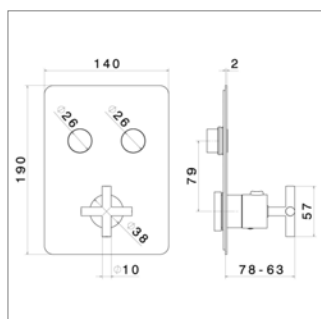

N 27893

N27893.00 - - 238,05 €

Universeel inbouwelement

- 1 ingang 3 uitgangen zonder stop

Corps d'encastrement universel

- 1 entrée 3 sorties sans stop

N 27891

N27891.00 - - 194,58 €

Inbouwelement voor stopkraan

Corps d'encastrement pour robinet d'arrêt

Blink N 70411E

NEW

N70411E.21	Chroom	Chrome	418,14 €
N70411E.01.093	Mat zwart	Noir mat	498,87 €
N70411E.31.023	Geborsteld brons	Bronze brossé	562,01 €

Afdekset voor inbouw douchethermostaat

- 2 uitgangen
- draaiknop voor T°
- bediening met 2 knoppen On/Off
- *te vervolledigen met inbouwelement N27751*

Façade pour thermostatique de douche à encastrer

- 2 sorties
- levier T° et 2 boutons On/Off
- *à compléter avec le corps encastré N27751*