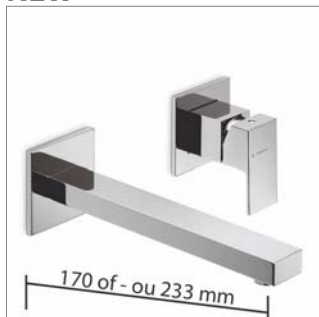

NEW

Ergo-Q N 66428E - N 66430E