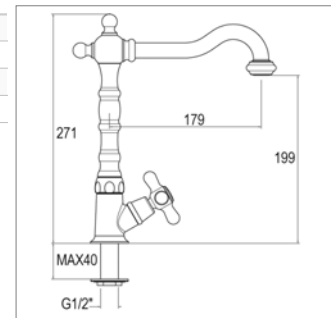

Robinet de lave-mains

- bec mobile
- une seule eau - froide

Kraangat - Perçage utile - : Ø 23 mm