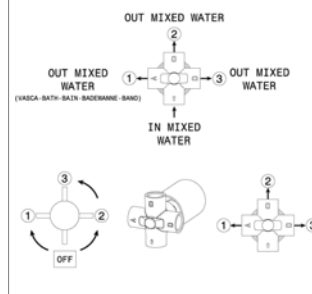

N 27892

N27892.00	-	-	238,05 €

Universeel inbouwelement

- 1 ingang 3 uitgangen met stop