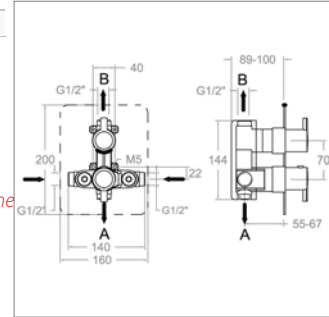

Thermostatique de douche à encastrer

- sélecteur de débit à inverseur incorporé
- sélecteur de T° avec sécurité à 38°C
- cartouche 1703T + 4000
- les 2 sorties ne fonctionnent pas en même temps

NEW

Drako S K3387011