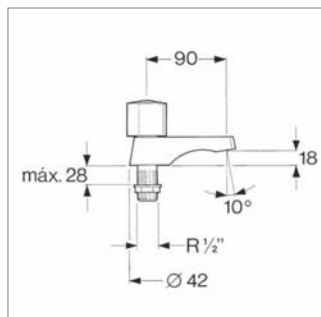

S 7002

Kraangat - Perçage utile - : Ø 23 mm