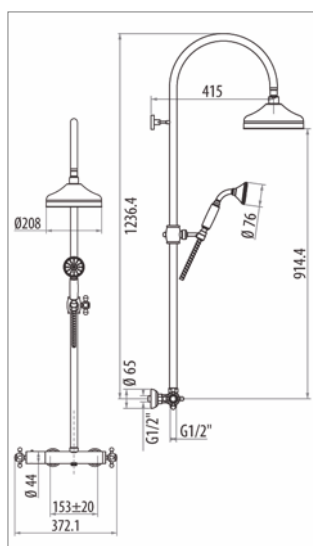

Antik R 20.3036

R20.3036.21	Chroom	Chrome	1599,08 €
R20.3036.32	Nikkel mat	Nickel mat	2151,77 €
R20.3036.89	Oud brons	Vieux bronze	2151,77 €

Douchethermostaat op zuil

- handdouche
- hoofddouche antikalk Ø 200 mm
- **vaste zuil**

Colonne thermostatique de douche

- douche à main
- douche de tête anti-calcaire Ø 200 mm
- **colonne fixe**