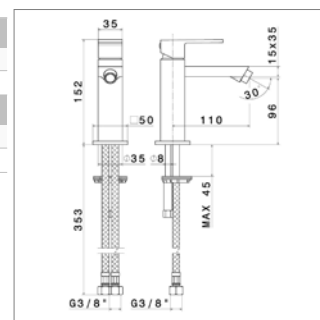

Mitigeur de bidet

- avec ou sans vidage