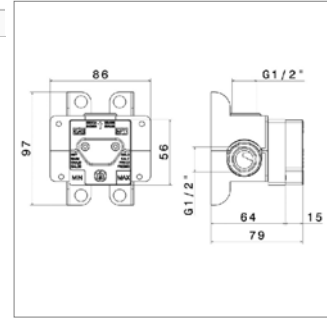

N10863.00	-	-	103,50 €

Inbouwelement voor douchemengkraan
▪ 1 uitgang

Corps d'encastrement pour mitigeur de douche
▪ 1 sortie