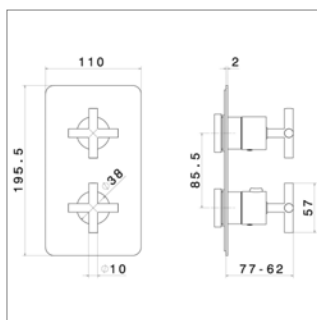

N 10863

N10863.00	-	-	103,50 €
Inbouwelement voor douchemengkraan	Corps d'encastrement pour mitigeur de douche		
▪ 1 uitgang	▪ 1 sortie		

Blink N 69818E

NEW

N69818E.21	Chroom	Chrome	480,24 €
N69818E.01.093	Mat zwart	Noir mat	614,79 €
N69818E.31.023	Geborsteld brons	Bronze brossé	623,07 €
Afdekset voor inbouw douchethermostaat	Façade pour thermostatique de douche à encastrer		
▪ te vervolledigen met inbouwelement N27886 of N27885	▪ à compléter avec le corps encastré N27886 ou N27885		