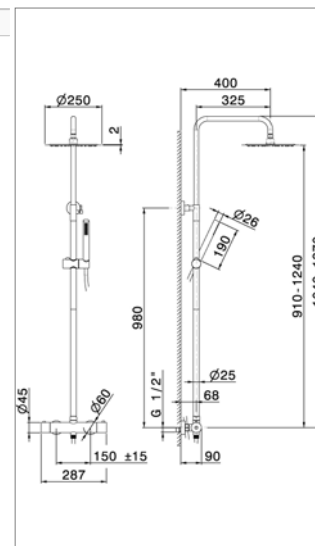

NEW

N 61158

T
H
E
R
M
O

N61158.21	Chroom	Chrome	1037,07 €
N61158.01.093	Mat zwart	Noir mat	1653,93 €

Douchethermostaat met telescopische zuil

- wand-douchethermostaat
- vierkante hoofddouche inox 250 mm
- handdouche ABS 1 straal en slang
- **telescopische zuil**

Colonne télescopique avec thermostatique de douche

- mitigeur mural thermostatique de douche
- douche de tête inox carrée 250 mm
- douche à main ABS 1 jet et flexible
- **tube télescopique**

NEW

N 69650X

T
H
E
R
M
O

N69650X.50	Inox	Inox	2081,39 €

Douchethermostaat met telescopische zuil

- wand-douchethermostaat
- hoofddouche inox 250 mm
- handdouche en slang
- **telescopische zuil**

Colonne télescopique avec thermostatique de douche

- mitigeur mural thermostatique de douche
- douche de tête inox 250 mm
- douche à main et flexible
- **tube télescopique**