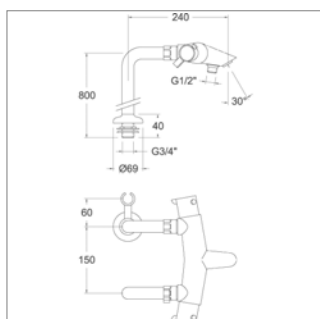

Drako S 3335M