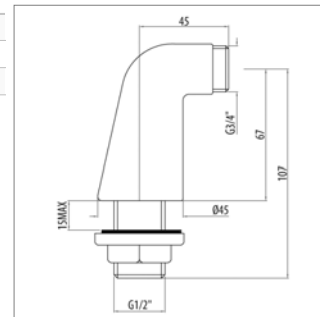

Paar zuilen

- voor randmontage
- 3/4" M x 1/2" M

Paire de colonnettes

- pour montage sur gorge
- 3/4" M x 1/2" M

Antik R 20.3042

R20.3042.21	Chroom	Chrome	1967,54 €
R20.3042.32	Nikkel mat	Nickel mat	2766,56 €
R20.3042.89	Oud brons	Vieux bronze	2766,56 €