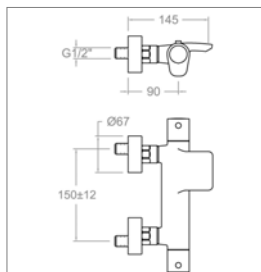

Alexia S 363901S

NEW