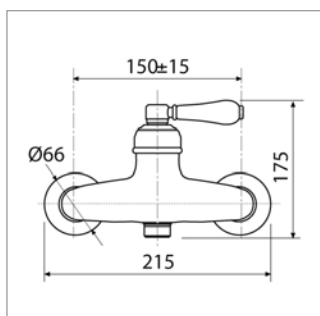

Hermitage V 9080