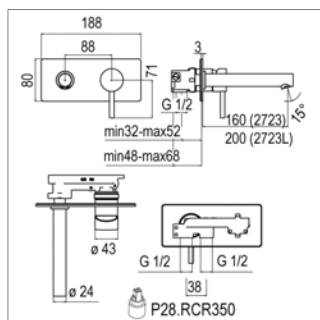

Ronda D 20.2723 - D 20.2723L

<u>Uitloop 160 mm - Bec 160 mm</u>			
D20.2723.21	Chroom	Chrome	390,20 €
<u>Uitloop 200 mm - Bec 200 mm</u>			
D20.2723L.21	Chroom	Chrome	412,97 €

Inbouw wastafelmengkraan

- uitloop 160 of 200 mm
- muurplaat
- met inbouwlement

Mitigeur de lavabo à encastrer

- bec 160 ou 200 mm
- plaque murale
- avec corps encastré