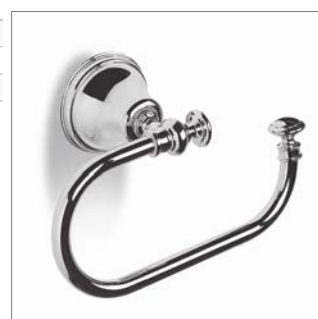

Antik R 30.3030 - R 30.3045

300 mm - 300 mm			
R30.3030.21	Chroom	Chrome	226,67 €
R30.3030.32	Nikkel mat	Nickel mat	294,98 €
R30.3030.89	Oud brons	Vieux bronze	294,98 €
450 mm - 450 mm			
R30.3045.21	Chroom	Chrome	238,05 €
R30.3045.32	Nikkel mat	Nickel mat	306,36 €
R30.3045.89	Oud brons	Vieux bronze	306,36 €

Handdoekhouder 300 of 450 mm   Porte-serviette 300 ou 450 mm

Antik R 30.3060

R30.3060.21	Chroom	Chrome	249,44 €
R30.3060.32	Nikkel mat	Nickel mat	317,75 €
R30.3060.89	Oud brons	Vieux bronze	317,75 €

Handdoekhouder 600 mm   Porte-serviette 600 mm

Antik R 30.3070

R30.3070.21	Chroom	Chrome	124,20 €
R30.3070.32	Nikkel mat	Nickel mat	158,36 €
R30.3070.89	Oud brons	Vieux bronze	158,36 €

Kledinghaak   Crochet porte-serviette

Antik R 30.3080

R30.3080.21	Chroom	Chrome	175,95 €
R30.3080.32	Nikkel mat	Nickel mat	232,88 €
R30.3080.89	Oud brons	Vieux bronze	232,88 €

Toiletpapierhouder   Porte-papier

Antik R 30.3085

R30.3085.21	Chroom	Chrome	363,29 €
R30.3085.32	Nikkel mat	Nickel mat	540,27 €
R30.3085.89	Oud brons	Vieux bronze	540,27 €

Wand-borstelhouder en toiletborstel   Porte-balayette mural