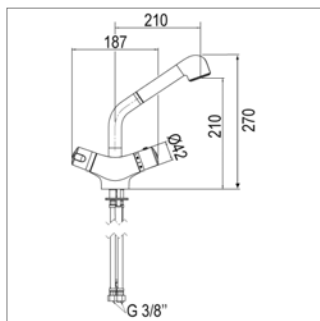

A 2650 / A 2650-2

Kraangat - Perçage utile : Ø min 40 - max 42 mm

	<u>Standaard - Standard</u>		
A2650CH	Chroom	Chrome	512,33 €
	<u>Keramische binnenwerk - Mécanisme céramique</u>		
A2650-2CH	Chroom	Chrome	528,89 €

1-gats thermostatische wastafelmengkraan

- uittrekbare sproeier
- mousseur antikalk
- draaibare uitloop
- voorsprong 210 mm
- automatische omsteller mousseur / douchestraal

Mitigeur thermostatique de lavabo

- douchette extractible
- grille anti-calcaire
- bec mobile
- saillie 210 mm
- jet mousseur / pluie à inverseur automatique