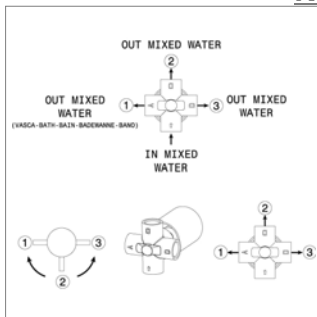

N 27892

N27892.00 - - **238,05 €**

Universeel inbouwelement
▪ 1 ingang 3 uitgangen met stop

Corps d'encastrement universel
▪ 1 entrée 3 sorties avec stop

N 27893

N27893.00 - - 238,05 €

Universeel inbouwelement