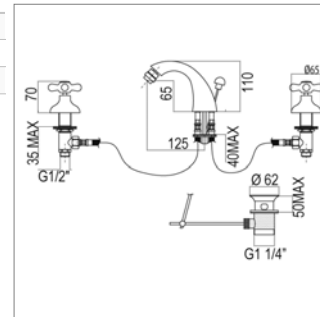

Antik R 20.3018

R20.3018.21	Chroom	Chrome	318,78 €
R20.3018.32	Nikkel mat	Nickel mat	415,04 €
R20.3018.89	Oud brons	Vieux bronze	415,04 €

3-gats 2-greeps bidetmengkraan
▪ automatische sluiting

Mélangeur 3 trous de bidet
▪ vidage automatique

Antik R 20.3019

R20.3019.21	Chroom	Chrome	312,57 €
R20.3019.32	Nikkel mat	Nickel mat	398,48 €
R20.3019.89	Oud brons	Vieux bronze	398,48 €

1-gats 2-greeps bidetmengkraan
▪ automatische sluiting

Mélangeur monotrou de bidet
▪ vidage automatique

Antik R 20.3045S

R20.3045S.21	Chroom	Chrome	172,85 €
R20.3045S.32	Nikkel mat	Nickel mat	244,26 €
R20.3045S.89	Oud brons	Vieux bronze	244,26 €

Wand-douchemengkraan
▪ zonder doucheset

Mélangeur mural de douche
▪ sans set de douche

Antik R 20.3040

R20.3040.21	Chroom	Chrome	454,37 €
R20.3040.32	Nikkel mat	Nickel mat	613,76 €
R20.3040.89	Oud brons	Vieux bronze	613,76 €

Wand bad-douchemengkraan
▪ met doucheset

Mélangeur mural de bain-douche
▪ avec set de douche

Antik R 20.3041

R20.3041.21	Chroom	Chrome	1217,16 €
R20.3041.32	Nikkel mat	Nickel mat	1797,80 €
R20.3041.89	Oud brons	Vieux bronze	1797,80 €

Bad-douchemengkraan
▪ vloeraansluiting
▪ met doucheset
▪ zuilen 800 mm
▪ *te vervolledigen met verstevigings hulpstuk P32.16.000407*

Mélangeur de bain-douche
▪ montage au sol - pose libre
▪ avec set de douche
▪ colonnes de 800 mm
▪ *à compléter avec le socle de renforcement P32.16.000407*