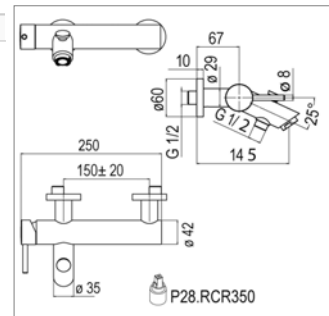

Mitigeur mural de bain-douche

- inverseur automatique
- mousseur anticalcaire
- sans set de douche