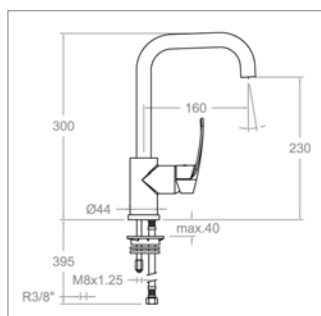

New Fly S 571101

NEW