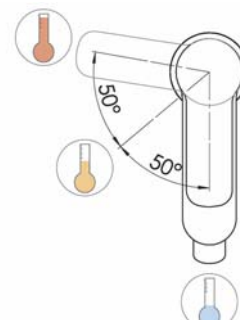

Energiebesparend E3
Economie d'énergie E3