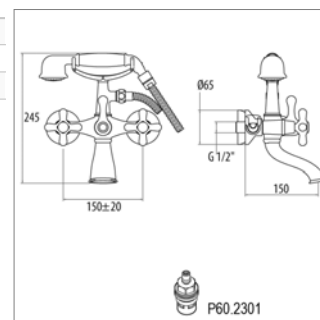

R20.3040.21	Chroom	Chrome	454,37 €
R20.3040.32	Nikkel mat	Nickel mat	613,76 €
R20.3040.89	Oud brons	Vieux bronze	613,76 €

Wand bad-douchemengkraan
▪ met doucheset

Mélangeur mural de bain-douche
▪ avec set de douche