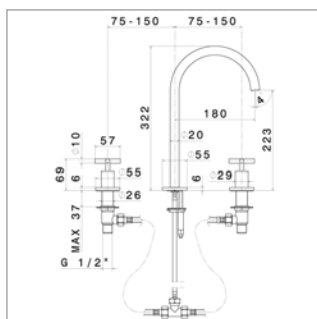

Mélangeur 3 trous de lavabo

- bec arrondi
- hauteur 272 mm
- saillie 180 mm
- sans vidage

Ook beschikbaar in PVD zie www.kvrd.be | Existe en PVD voir www.kvrd.be

Blink N 70802

NEW

N70802.21	Chroom	Chrome	572,36 €
N70802.01.093	Mat zwart	Noir mat	687,24 €
N70802.31.023	Geborsteld brons	Bronze brossé	729,68 €