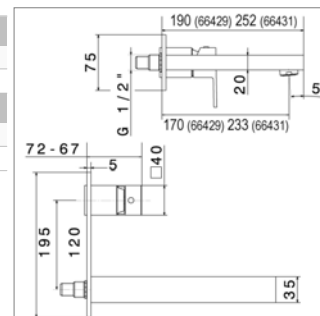

Façade pour mitigeur de lavabo à encastrer

- bec 170 ou 233 mm
- plaque murale
- à compléter avec le corps encastré N27853