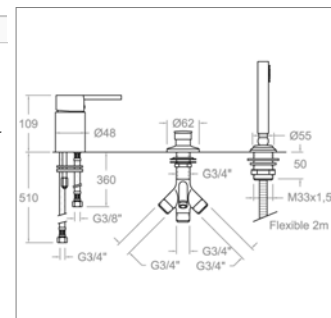

Ensemble bain-douche sur gorge

- mitigeur sur gorge
- inverseur sur gorge
- douche à main, support et flexible sur gorge
- remplissage du bain par le trop plein
- cartouche: 40101
- *Clapets anti-retour (D12) à placer sur l'alimentation en eau*