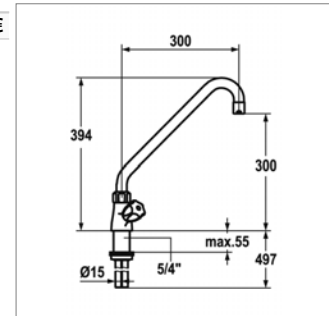

Mélangeur monotrou

- croisillons coronachrom en métal détach.
- sièges en acier inox
- clapets plats M20x1,25
- bec orientable 360° avec presse-étoupe resserrable et embout brise-jet
- raccords tubulures cuivre Ø15 mm