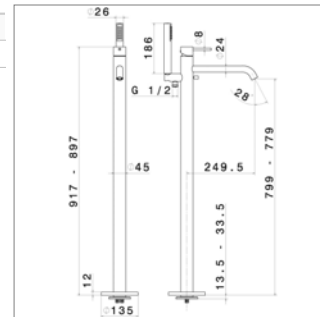

Mitigeur de bain douche

- montage au sol - pose libre
- douchette et flexible
- *à compléter avec le corps encastré N27819*