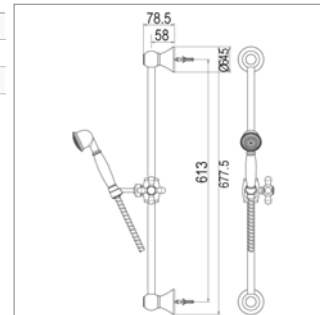

Doucheset

- glijstang 677 mm
- handdouche 1 straal en slang

Set de douche

- barre 677 mm
- douchette 1 jet et flexible

R 40.1127

R40.1127.21	Chroom	Chrome	62,10 €
R40.1127.32	Nikkel mat	Nickel mat	84,87 €
R40.1127.89	Oud brons	Vieux bronze	84,87 €