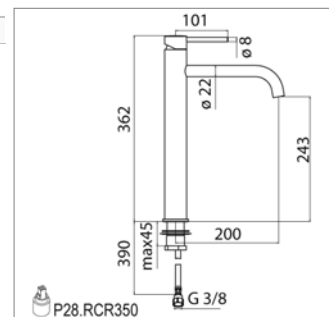

Ronda D 20.2713S

D20.2713S.21 Chroom Chrome **283,59 €**

Verhoogde (360 mm) wastafelmengkraan

- mousseur antikalk
- zonder sluiting
- lichaam bestaat uit één stuk

Mitigeur réhaussé (360 mm) pour vasque

- mousseur anticalcaire
- sans vidage
- corps monobloc