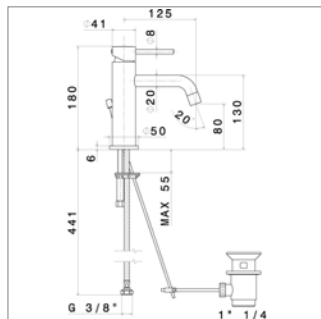

N4200.21	Chroom	Chrome	360,18 €
N4200.01.093	Mat zwart	Noir mat	474,03 €
N4200.01.014	Mat wit	Blanc mat	474,03 €
N4200.61.020	PVD Glossy gold	PVD Glossy gold	652,05 €
N4200.58.061	PVD Copper bronze	PVD Copper bronze	652,05 €
N4200.58.063	PVD Gun metal	PVD Gun metal	652,05 €

Wastafelmengkraan

- voorsprong 125 mm
- met automatische sluiting
- binnenwerk N14720
- slangverbinding