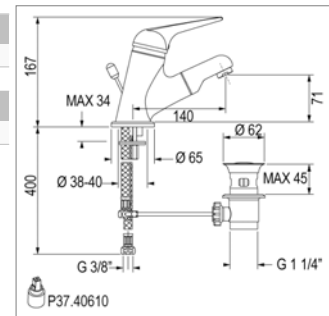

Mitigeur de lavabo

- douchette extractible
- vidage automatique 1 1/4"
- ! la douchette est toujours chromée