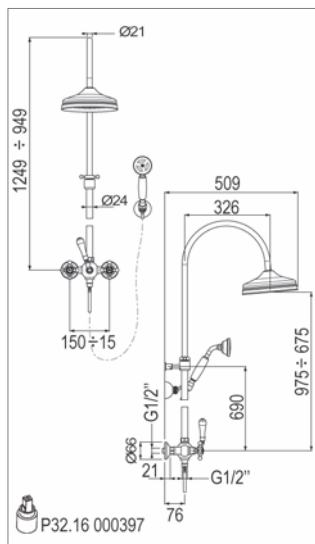

Old Fashion D 2091

D2091CH	Chroom	Chrome	995,67 €
D2091VB	Oud brons	Vieux bronze	1325,84 €
D2091NM	Nikkel mat	Nickel mat	1451,07 €

Douchemengkraan met telescopische zuil

- omsteller
- hoofdouche en handdouche
- **telescopische zuil**

Colonne télescopique de douche

- inverseur
- douche de tête et douche à main
- **tube télescopique**