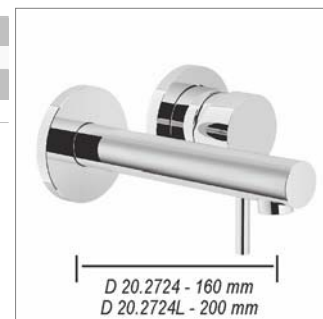

Inbouw wastafelmengkraan

- uitloop 160 of 200 mm
- muurplaat
- met inbouwlement

Mitigeur de lavabo à encastrer

- bec 160 ou 200 mm
- plaque murale
- avec corps encastré

D 20.2723 - 160 mm
D 20.2723L - 200 mm

Ronda D 20.2724 - 2724L

<u>Uitloop 160 mm - Bec 160 mm</u>			
D20.2724.21	Chroom	Chrome	346,73 €
<u>Uitloop 200 mm - Bec 200 mm</u>			
D20.2724L.21	Chroom	Chrome	390,20 €

Inbouw wastafelmengkraan

- uitloop 160 of 200 mm
- rozet
- met inbouwlement

Mitigeur de lavabo à encastrer

- bec 160 ou 200 mm
- rosace
- avec corps encastré

D 20.2724 - 160 mm
D 20.2724L - 200 mm

Ronda D 20.2717

D20.2717.21 Chroom Chrome **216,32 €**

Ééngreeps bidetmengkraan

- automatische sluiting
- mousseur antikalk