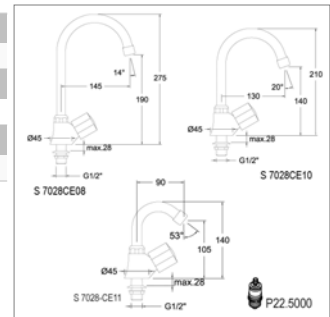

Robinet avec siège en acier inoxydable

- bec orientable 90, 130 ou 145 mm
- Une seule eau - froide

Kraangat - Perçage utile - : Ø min 22 - max 27 mm