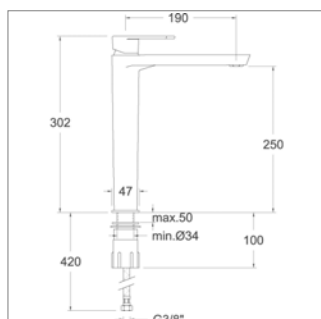

Verhoogde (252mm) wastafelmengkraan

- voorsprong 176 mm
- zonder sluiting
- binnenwerk 35100-3

Mitigeur réhaussé (252mm) pour vasque

- saillie 176 mm
- sans vidage
- mécanisme 35100-3

Alexia S 3602

NEW

S3602CH	Chroom	Chrome	297,05 €
S3602NM	Mat zwart	Noir mat	453,33 €
S3602NC	Geborsteld nikkel	Nickel brossé	528,89 €
S3602OC	Geborsteld goud	Or brossé	528,89 €