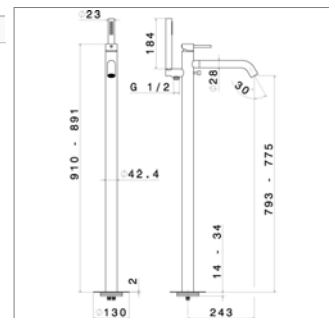

NEW

X-Steel N 69684EX

N69684EX.50 Inox Inox **1857,83 €**

Bad-douchemengkraan

- vloeraansluiting
- handdouche en slang
- *te vervolledigen met inbouwelement N27819*

Mitigeur de bain douche

- montage au sol - pose libre
- douchette et flexible
- *à compléter avec le corps encastré N27819*