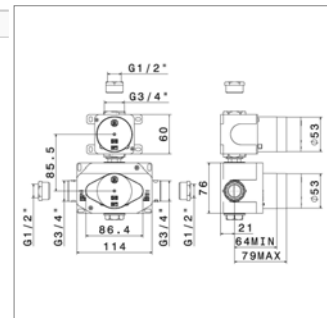

N27885.00	-	-	595,13 €
------------------	---	---	-----------------

Inbouwelement voor thermostaat
▪ 1 uitgang

Corps d'encastrement pour thermostatique
▪ 1 sortie

N 27886

N27886.00	-	-	607,55 €
------------------	---	---	-----------------