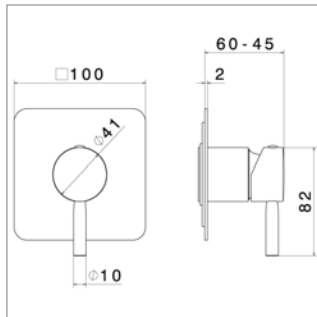

Blink N 70875E

NEW