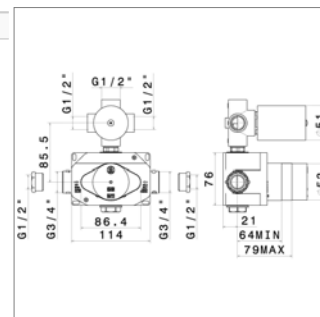

N27887.00

637,56 €

Inbouwlement voor thermostaat

▪ 3 uitgangen

Corps d'encastrement pour thermostatique

▪ 3 sorties

Bevo K 12.421.051 - K 12.421.641

NEW