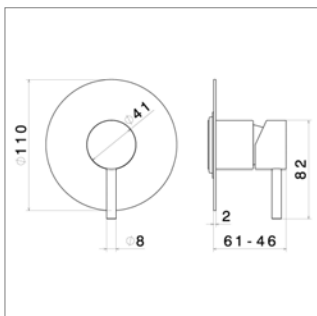

X-Steel N 69675EX

NEW