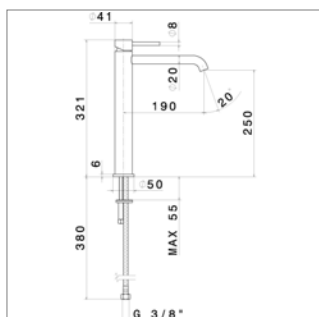

Wastafelmengkraan

- voorsprong 145 mm
- hoogte 166 mm
- met of zonder sluiting

Mitigeur de lavabo

- saillie 145 mm
- hauteur 166 mm
- avec ou sans vidage

X-Steel N 69615X

N69615X.50	Inox	Inox	530,96 €
------------	------	------	----------