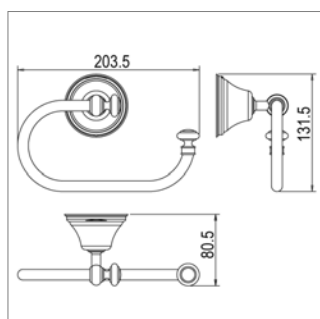

Antik R 30.3080

R30.3080.21	Chroom	Chrome	175,95 €
R30.3080.32	Nikkel mat	Nickel mat	232,88 €
R30.3080.89	Oud brons	Vieux bronze	232,88 €

Toiletpapierhouder   Porte-papier