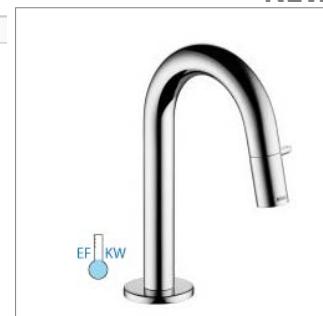

Robinet de lave-mains à colonette

- levier de commande intégré dans le bec
- bec fixe
- une seule eau - froide