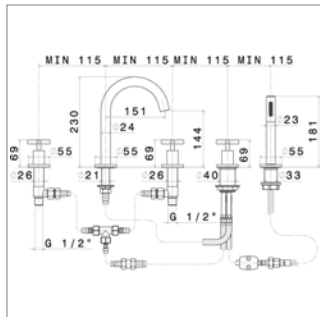

Blink N 70882C

NEW