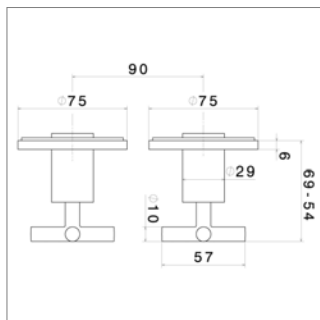

Ook beschikbaar in PVD zie www.kvrd.be | Existe en PVD voir www.kvrd.be

Blink N 70857E

NEW

N70857E.21	Chroom	Chrome	292,91 €
N70857E.01.093	Mat zwart	Noir mat	343,62 €
N70857E.31.023	Geborsteld brons	Bronze brossé	411,93 €