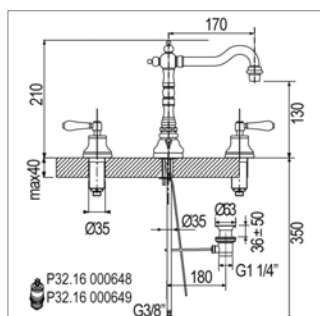

3-gats wastafelmengkraan

- draibare uitloop
- voorsprong 170 mm
- met automatische sluiting

Mélangeur 3 trous de lavabo

- bec mobile
- saillie 170 mm
- avec vidage automatique

Old Fashion D 2160

D2160CH	Chroom	Chrome	547,52 €
D2160VB	Oud brons	Vieux bronze	647,91 €
D2160NM	Nikkel mat	Nickel mat	847,67 €