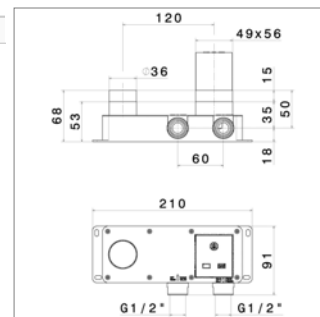

N27853.00	-	-	246,33 €
Inbouwlement voor wastafelmengkraan		Corps d'encastrement pour mitigeur de lavabo