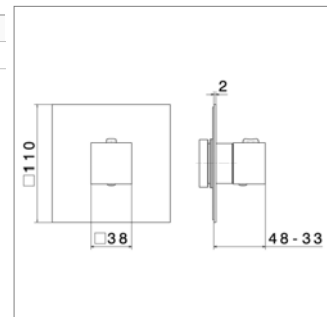

Ergo Q N 67647E

N67647E.21	Chroom	Chrome	291,87 €
N67647E.01.093	Mat zwart	Noir mat	318,78 €

Afdekset voor inbouw douchethermostaat
▪ *te vervolledigen met inbouwelement N27890*

Façade pour thermostatique de douche à encastrer
▪ *à compléter avec le corps encastré N27886*