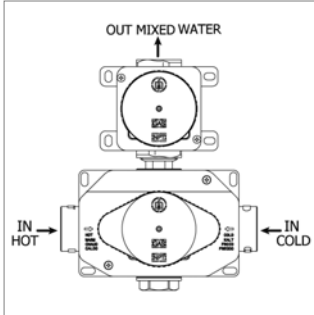

▪ à compléter avec le corps encastré N27886 ou N27885

Ook beschikbaar in PVD | Existe en PVD | zie, voir www.kvrd.be

N 27885

N27885.00	-	-	595,13 €
------------------	---	---	-----------------

Inbouwelement voor thermostaat