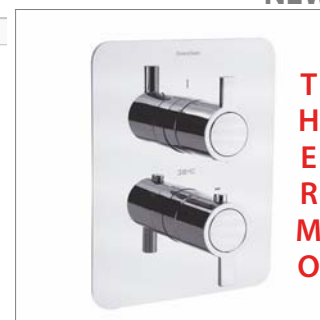

S332411SCH	Chroom	Chrome	243,23 €

1. **Inbouw douchethermostaat**
2. debietregelaar
   - thermostaat met T° begrenzer aan 38°C
   - binnenwerk 1703T + 1700C¾"

1. **Thermostatique de douche à encastrer**
2. sélecteur de débit
   - sélecteur de T° avec sécurité à 38°C
   - cartouche 1703T + 1700C¾"