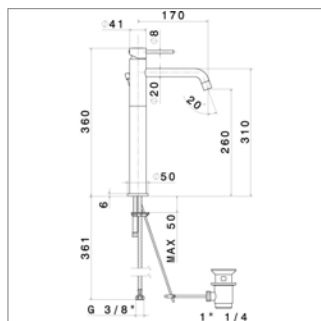

X-T N 4204 - N 4205

Met sluiting - Avec vidage			
N4204.21	Chroom	Chrome	498,87 €
N4204.01.093	Mat zwart	Noir mat	647,91 €
Zonder sluiting - Sans vidage			
N4205.21	Chroom	Chrome	451,26 €
N4205.01.093	Mat zwart	Noir mat	601,34 €

Verhoogde (360mm) wastafelmengkraan

- voorsprong 170 mm
- met of zonder automatische sluiting