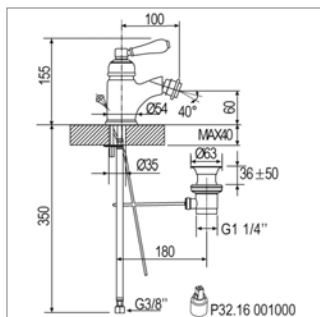

Hermitage V 9020