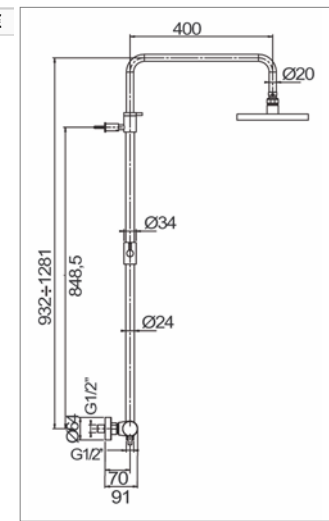

Colonne télescopique avec thermostatique de douche

- mitigeur thermostatique de douche mural
- douche de tête 200 mm laiton
- douche à main et curseur en métal
- flexible 150 cm
- **tube télescopique**