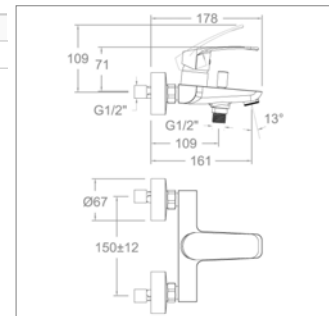

Mitigeur mural de bain-douche

- sans set de douche
- cartouche 35200-2