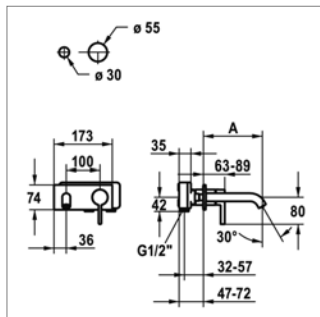

Bevo K 11.422.033 - K 11.422.034

NEW

Uitloop 175 mm - Bec 175 mm			
K11.422.033.000	Chroom	Chrome	474,40 €
K11.422.033.176	Mat Zwart	Noir mat	640,50 €
K11.422.033.177	Brushed steel	Brushed steel	640,50 €
Uitloop 225 mm - Bec 225 mm			
K11.422.034.000	Chroom	Chrome	481,50 €
K11.422.034.176	Mat Zwart	Noir mat	649,90 €
K11.422.034.177	Brushed steel	Brushed steel	649,90 €