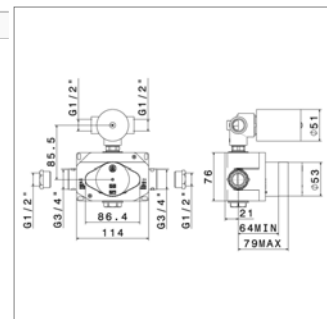

N27886.00	-	-	607,55 €

Inbouwelement voor thermostaat
▪ 2 uitgangen

Corps d'encastrement pour thermostatique
▪ 2 sorties