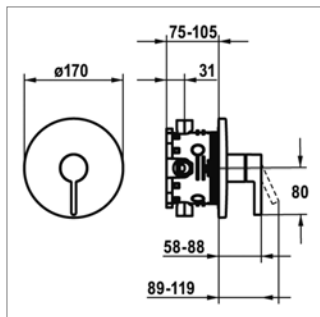

Bevo K 21.424.500

NEW

K21.424.500.000	Chroom	Chrome	290,60 €
K21.424.500.176	Mat Zwart	Noir mat	392,50 €
K21.424.500.177	Brushed steel	Brushed steel	392,50 €