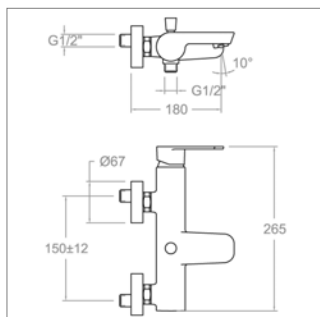

Alexia S 3605S - S 360501S