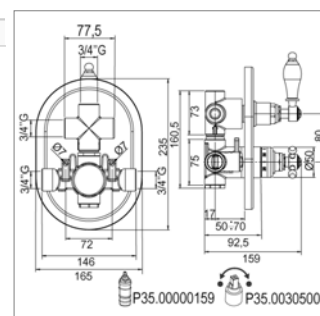

Old Fashion R 20.2065H

R20.2065H.21	Chroom	Chrome	784,53 €
Inbouw douchethermostaat			
▪ 2 uitgangen	Mitigeur thermostatique à encastrer		
▪ omsteller	▪ 2 sorties		
▪ witte hendel	▪ inverseur		
	▪ levier blanc