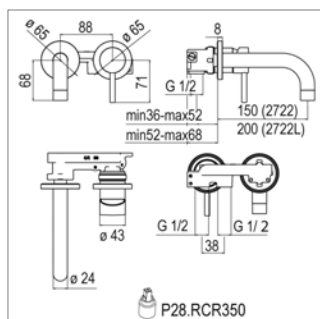

Ronda D 20.2722 - D 20.2722L

<u>Uitloop 150 mm - Bec 150 mm</u>			
D20.2722.21	Chroom	Chrome	323,96 €
<u>Uitloop 200 mm - Bec 200 mm</u>			
D20.2722L.21	Chroom	Chrome	369,50 €

Inbouw wastafelmengkraan

- uitloop 150 of 200 mm
- rozet
- met inbouwlement

Mitigeur de lavabo à encastrer

- bec 150 ou 200 mm
- rosace
- avec corps encastré