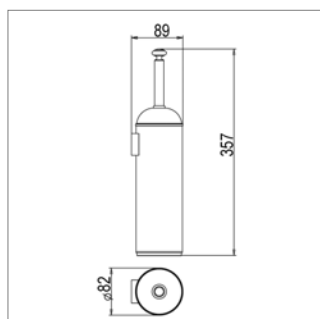

Antik R 30.3085

R30.3085.21	Chroom	Chrome	363,29 €
R30.3085.32	Nikkel mat	Nickel mat	540,27 €
R30.3085.89	Oud brons	Vieux bronze	540,27 €

Wand-borstelhouder en toiletborstel   Porte-balayette mural