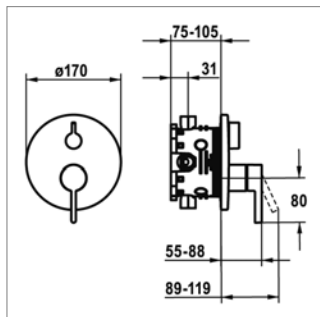

Bevo K 20.424.500 - K 20.424.510

NEW

Zonder veiligheidsvoorziening - Sans disconnecteur			
K20.424.500.000	Chroom	Chrome	366,50 €
K20.424.500.176	Mat Zwart	Noir mat	494,60 €
K20.424.500.177	Brushed steel	Brushed steel	494,60 €
Met veiligheidsvoorziening - Avec disconnecteur			
K20.424.510.000	Chroom	Chrome	485,10 €
K20.424.510.176	Mat Zwart	Noir mat	654,60 €
K20.424.510.177	Brushed steel	Brushed steel	654,60 €