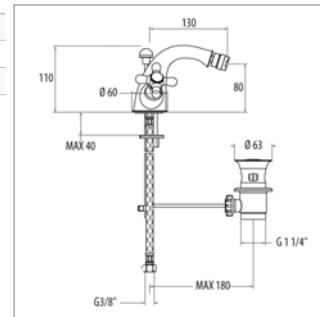

Antik R 20.3018

R20.3018.21	Chroom	Chrome	318,78 €
R20.3018.32	Nikkel mat	Nickel mat	415,04 €
R20.3018.89	Oud brons	Vieux bronze	415,04 €

3-gats 2-greeps bidetmengkraan
▪ automatische sluiting

Mélangeur 3 trous de bidet
▪ vidage automatique

Antik R 20.3019

R20.3019.21	Chroom	Chrome	312,57 €
R20.3019.32	Nikkel mat	Nickel mat	398,48 €
R20.3019.89	Oud brons	Vieux bronze	398,48 €

1-gats 2-greeps bidetmengkraan
▪ automatische sluiting

Mélangeur monotrou de bidet
▪ vidage automatique

Antik R 20.3045S

R20.3045S.21	Chroom	Chrome	172,85 €
R20.3045S.32	Nikkel mat	Nickel mat	244,26 €
R20.3045S.89	Oud brons	Vieux bronze	244,26 €

Wand-douchemengkraan
▪ zonder doucheset

Mélangeur mural de douche
▪ sans set de douche

Antik R 20.3040

R20.3040.21	Chroom	Chrome	454,37 €
R20.3040.32	Nikkel mat	Nickel mat	613,76 €
R20.3040.89	Oud brons	Vieux bronze	613,76 €

Wand bad-douchemengkraan
▪ met doucheset

Mélangeur mural de bain-douche
▪ avec set de douche

Antik R 20.3041

R20.3041.21	Chroom	Chrome	1217,16 €
R20.3041.32	Nikkel mat	Nickel mat	1797,80 €
R20.3041.89	Oud brons	Vieux bronze	1797,80 €

Bad-douchemengkraan
▪ vloeraansluiting
▪ met doucheset
▪ zuilen 800 mm
▪ *te vervolledigen met verstevigings hulpstuk P32.16.000407*

Mélangeur de bain-douche
▪ montage au sol - pose libre
▪ avec set de douche
▪ colonnes de 800 mm
▪ *à compléter avec le socle de renforcement P32.16.000407*