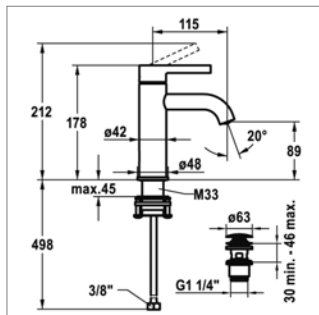

Bevo K 12.421.051 - K 12.421.641

NEW