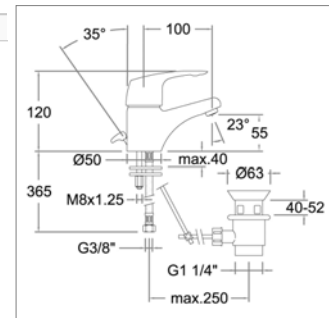

Mitigeur de lavabo

- avec vidage
- cartouche 40200