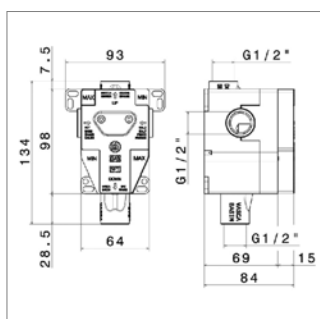

N 10862

N10862.00	-	-	167,67 €

Inbouwelement voor douchemengkraan

- 2 uitgangen

Corps d'encastrement pour mitigeur de douche

- 2 sorties