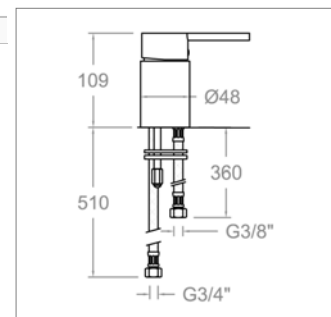

Mitigeur sur gorge

- pour S333302M et S333302SCAM
- cartouche 40101