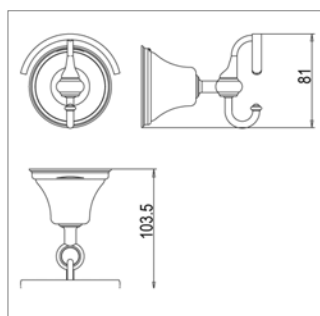

Antik R 30.3070

R30.3070.21	Chroom	Chrome	124,20 €
R30.3070.32	Nikkel mat	Nickel mat	158,36 €
R30.3070.89	Oud brons	Vieux bronze	158,36 €

Kledinghaak   Crochet porte-serviette