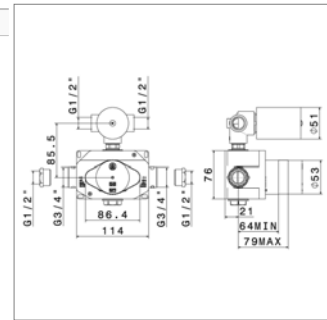

N 27886

N27886.00 - - **607,55 €**

Inbouwelement voor thermostaat
▪ 2 uitgangen

Corps d'encastrement pour thermostatique
▪ 2 sorties

NEW

Blink N 69817E

THERMO

N69817E.21	Chroom	Chrome	291,87 €
N69817E.01.093	Mat zwart	Noir mat	405,72 €
N69817E.31.023	Geborsteld brons	Bronze brossé	405,72 €

Afdekset voor inbouw douchethermostaat
▪ *te vervullen met inbouwelement N27890*

Façade pour thermostatique de douche à encastrer
▪ *à compléter avec le corps encastré N27890*

N 27890

N27890.00 - - **360,18 €**

Inbouwelement voor thermostaat

Corps d'encastrement pour thermostatique

NEW

Blink N 69816E

N69816E.21	Chroom	Chrome	220,46 €
N69816E.01.093	Mat zwart	Noir mat	291,87 €
N69816E.31.023	Geborsteld brons	Bronze brossé	291,87 €

Afdekset voor inbouw omsteller / stopkraan
▪ geschikt voor inbouweenheid N27892 te gebruiken met inbouw thermostaat
▪ geschikt voor inbouweenheid N27893 te gebruiken met inbouw douchemengkraan
▪ geschikt voor inbouweenheid N27891 te gebruiken met inbouw stopkraan

Façade pour inverseur / robinet d'arrêt à encastrer
▪ à compléter avec le corps N27892 à utiliser avec un mitigeur thermo. à encastrer
▪ à compléter avec le corps N27893 à utiliser avec un mitigeur à encastrer
▪ à compléter avec le corps N27891 à utiliser avec un robinet d'arrêt

N 27892

N27892.00 - - **238,05 €**

Universeel inbouwelement
▪ 1 ingang 3 uitgangen met stop

Corps d'encastrement universel
▪ 1 entrée 3 sorties avec stop