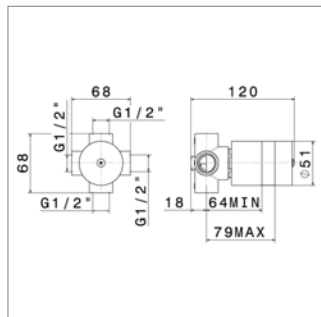

N 27892

N27892.00 - - **238,05 €**

Universeel inbouwelement
▪ 1 ingang 3 uitgangen met stop

Corps d'encastrement universel
▪ 1 entrée 3 sorties avec stop

N 27893

N27893.00 - - 238,05 €

Universeel inbouwelement