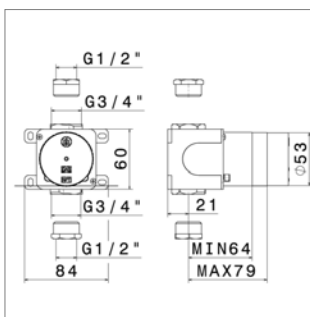

Universeel inbouwelement

- 1 ingang 3 uitgangen zonder stop

Corps d'encastrement universel

- 1 entrée 3 sorties sans stop

N 27891

N27891.00	-	-	194,58 €
------------------	---	---	-----------------

Inbouwelement voor stopkraan