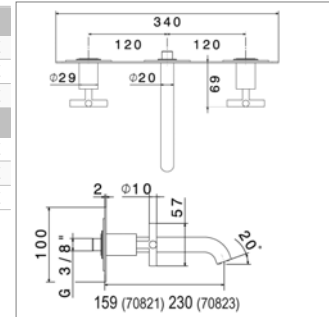

Façade pour mélangeur de lavabo à encaster

- bec 159 ou 230 mm
- *à compléter avec le corps encastré N27753*

Ook beschikbaar in PVD zie www.kvrd.be | Existe en PVD voir www.kvrd.be