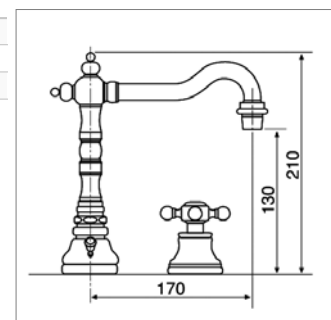

Robinet de lave-mains

- bec mobile
- une seule eau - froide

Kraangat - Perçage utile - : Ø 35 mm