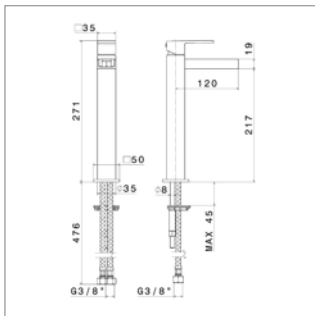

Ergo Open N 66515 - N 66513