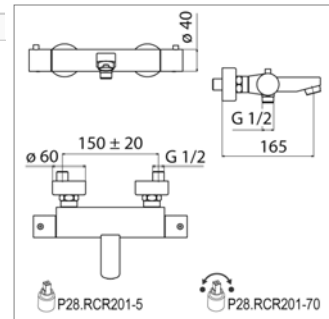

Mitigeur thermostatique mural de bain-douche

- sécurité T 38°C - corps froid
- mousseur anticalcaire
- sans set de douche