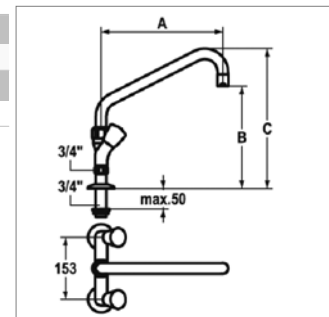

Kraangat - Perçage utile : Ø 28 mm